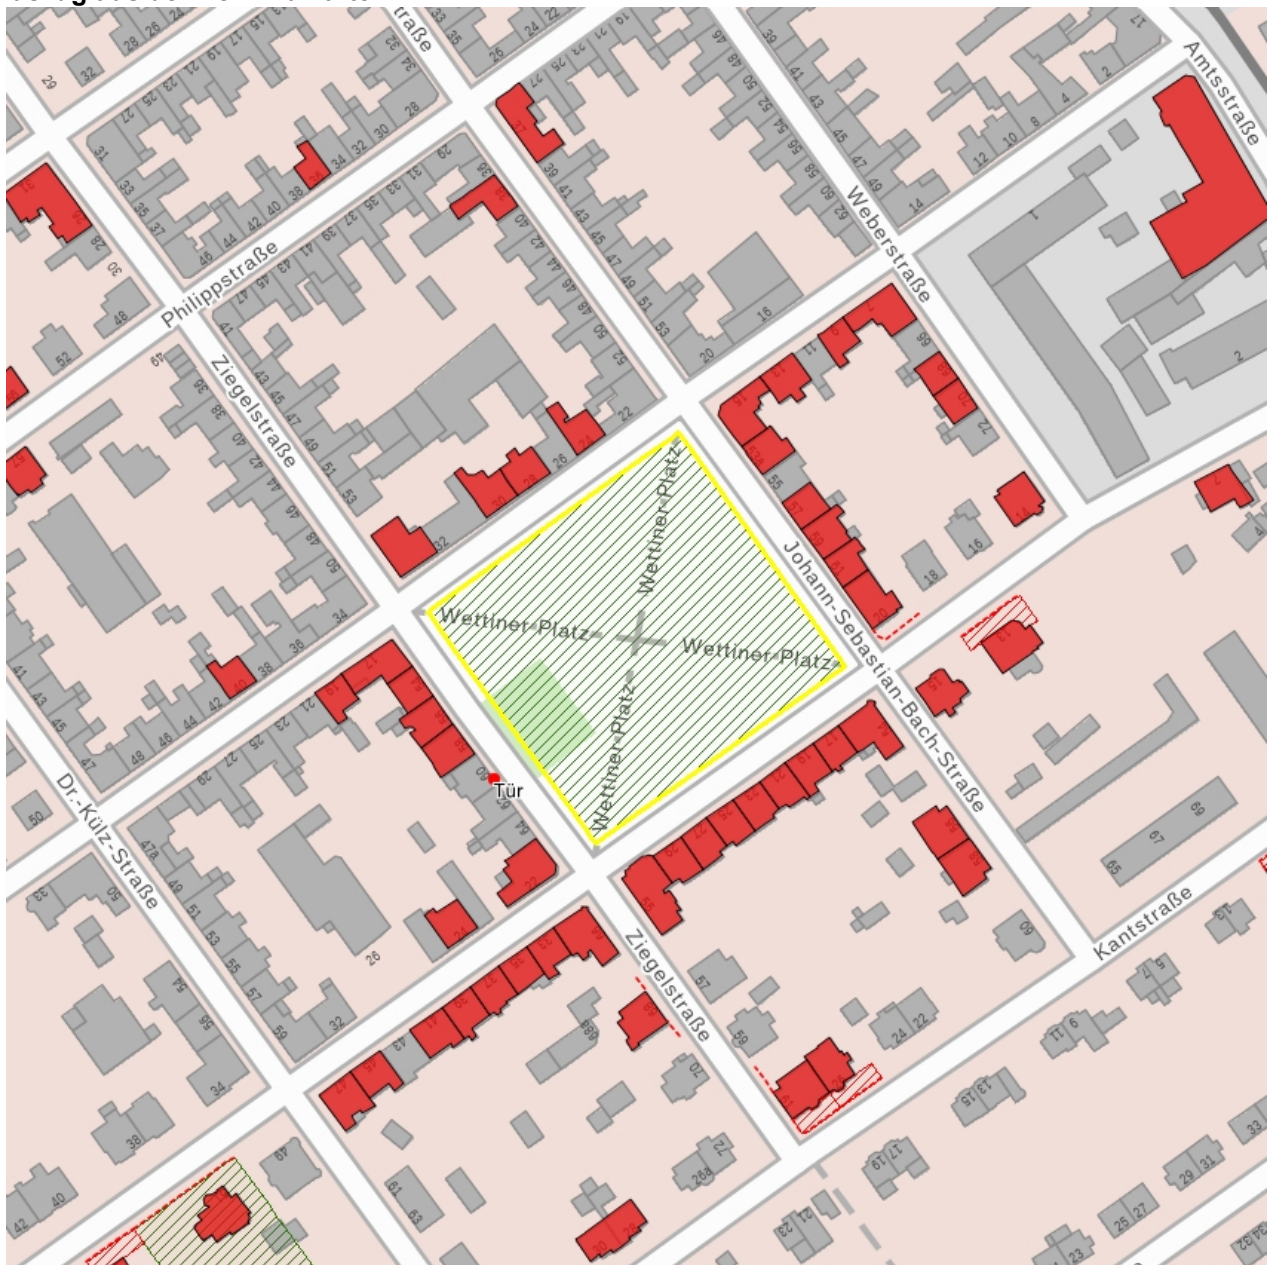

Kulturdenkmale im Freistaat Sachsen - Denkmaldokument

Obj.-Dok.-Nr. 09242065
Kreis Zwickau
Gemeinde Meerane, Stadt
Anschrift Wettiner Platz -
Gem. * Fl-stck. * Flur Meerane * 2891; 2891a; 2885b
Bauwerksname Wettiner Platz

Kurzcharakteristik

Schmuckplatz; regelmäßige Platzanlage mit Gehölzbestand, stadthistorisch, städtebaulich und gartenkünstlerisch von Bedeutung

Datierung 1912-1913 (Schmuckplatz)

Ausweisungsstelle Landesamt für Denkmalpflege Sachsen

Fotonummer	F 09242065 B
Aufnahmejahr	2013
Fotograf	Kober-C., Ragnhild
Beschreibung	Wegeführung

Auszug aus der Denkmalkarte

Dieses Dokument ist gemäß der Creative Commons-Lizenz CC-BY-NC-ND urheberrechtlich geschützt.