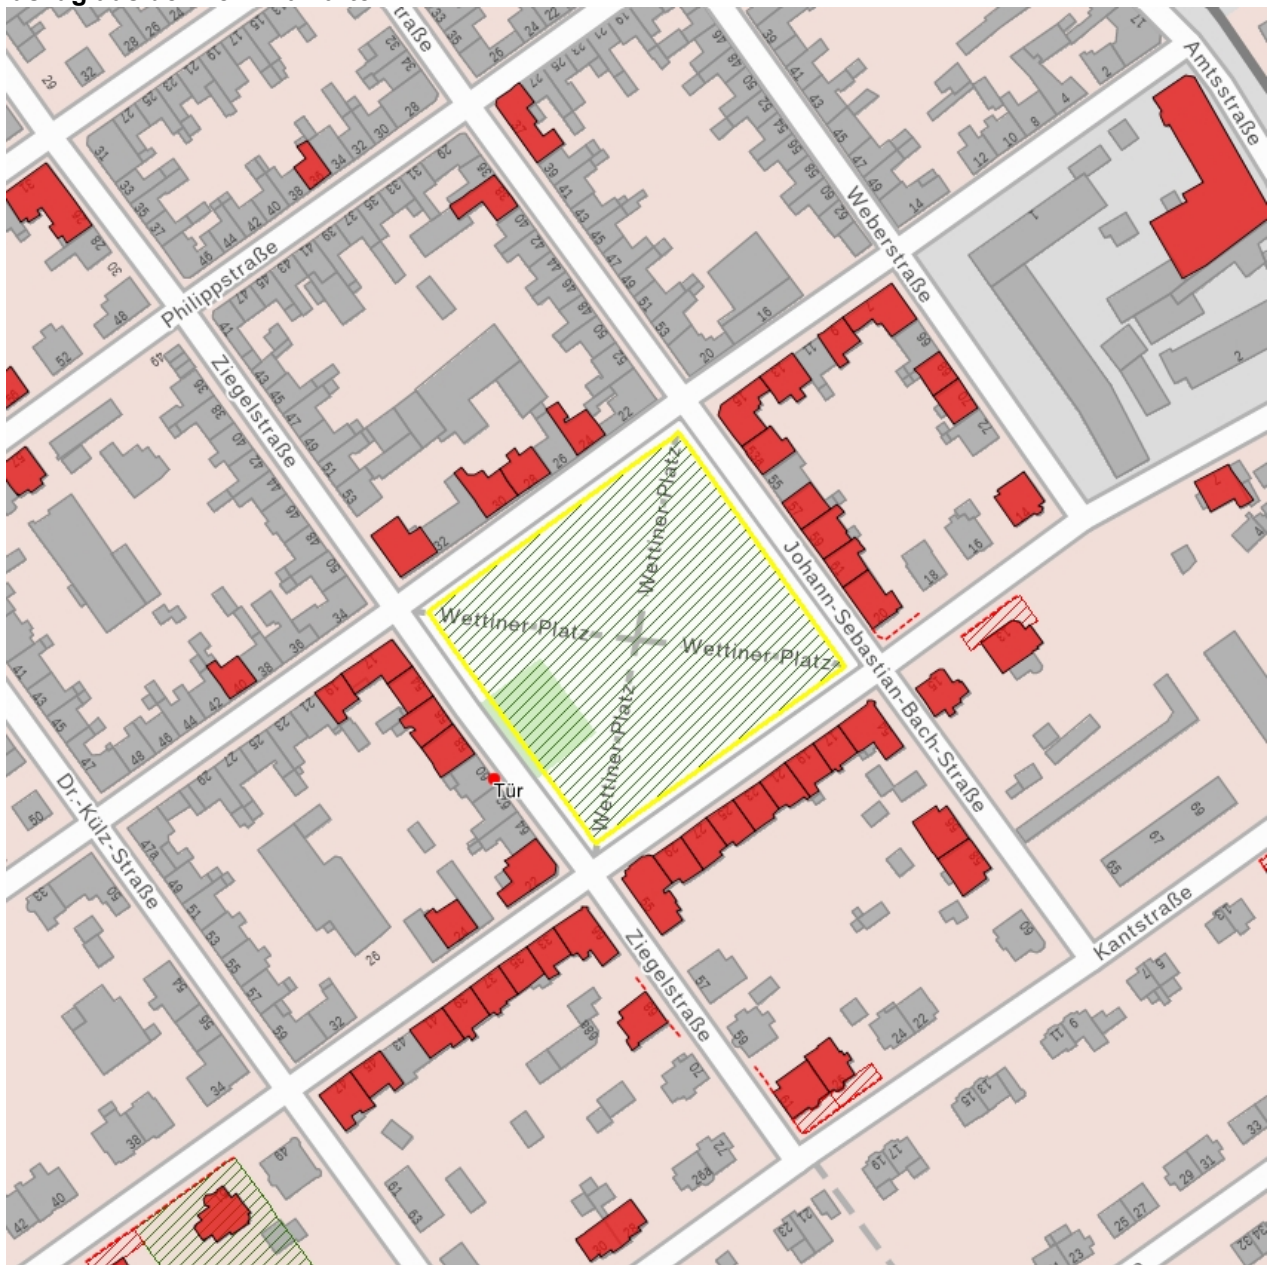

**Kulturdenkmale im Freistaat Sachsen -
Denkmaldokument**

Obj.-Dok.-Nr. 09242065
Kreis Zwickau
Gemeinde Meerane, Stadt
Anschrift Wettiner Platz -
Gem. * Fl-stck. * Flur Meerane * 2891; 2891a; 2885b
Bauwerksname Wettiner Platz

Kurzcharakteristik

Schmuckplatz; regelmäßige Platzanlage mit Gehölzbestand, stadthistorisch, städtebaulich und gartenkünstlerisch von Bedeutung

Datierung 1912-1913 (Schmuckplatz)

Ausweisungsstelle Landesamt für Denkmalpflege Sachsen

Fotonummer	F 09242065 B
Aufnahmejahr	2013
Fotograf	Kober-C., Ragnhild
Beschreibung	Wegeführung

Auszug aus der Denkmalkarte

Dieses Dokument ist gemäß der Creative Commons-Lizenz CC-BY-NC-ND urheberrechtlich geschützt.