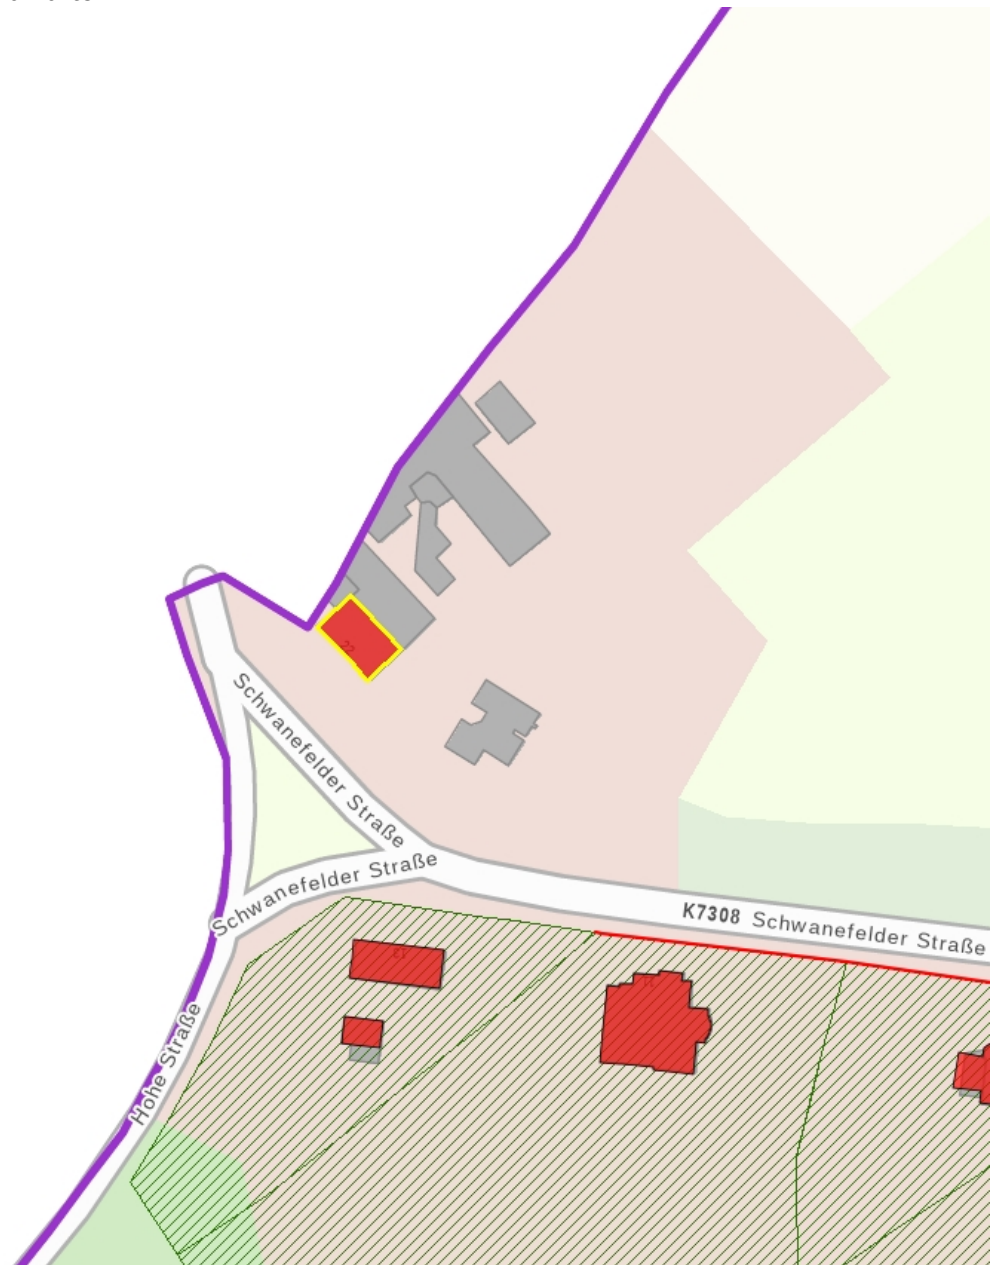

Dieses Dokument ist gemäß der Creative Commons-Lizenz CC-BY-NC-ND urheberrechtlich geschützt.