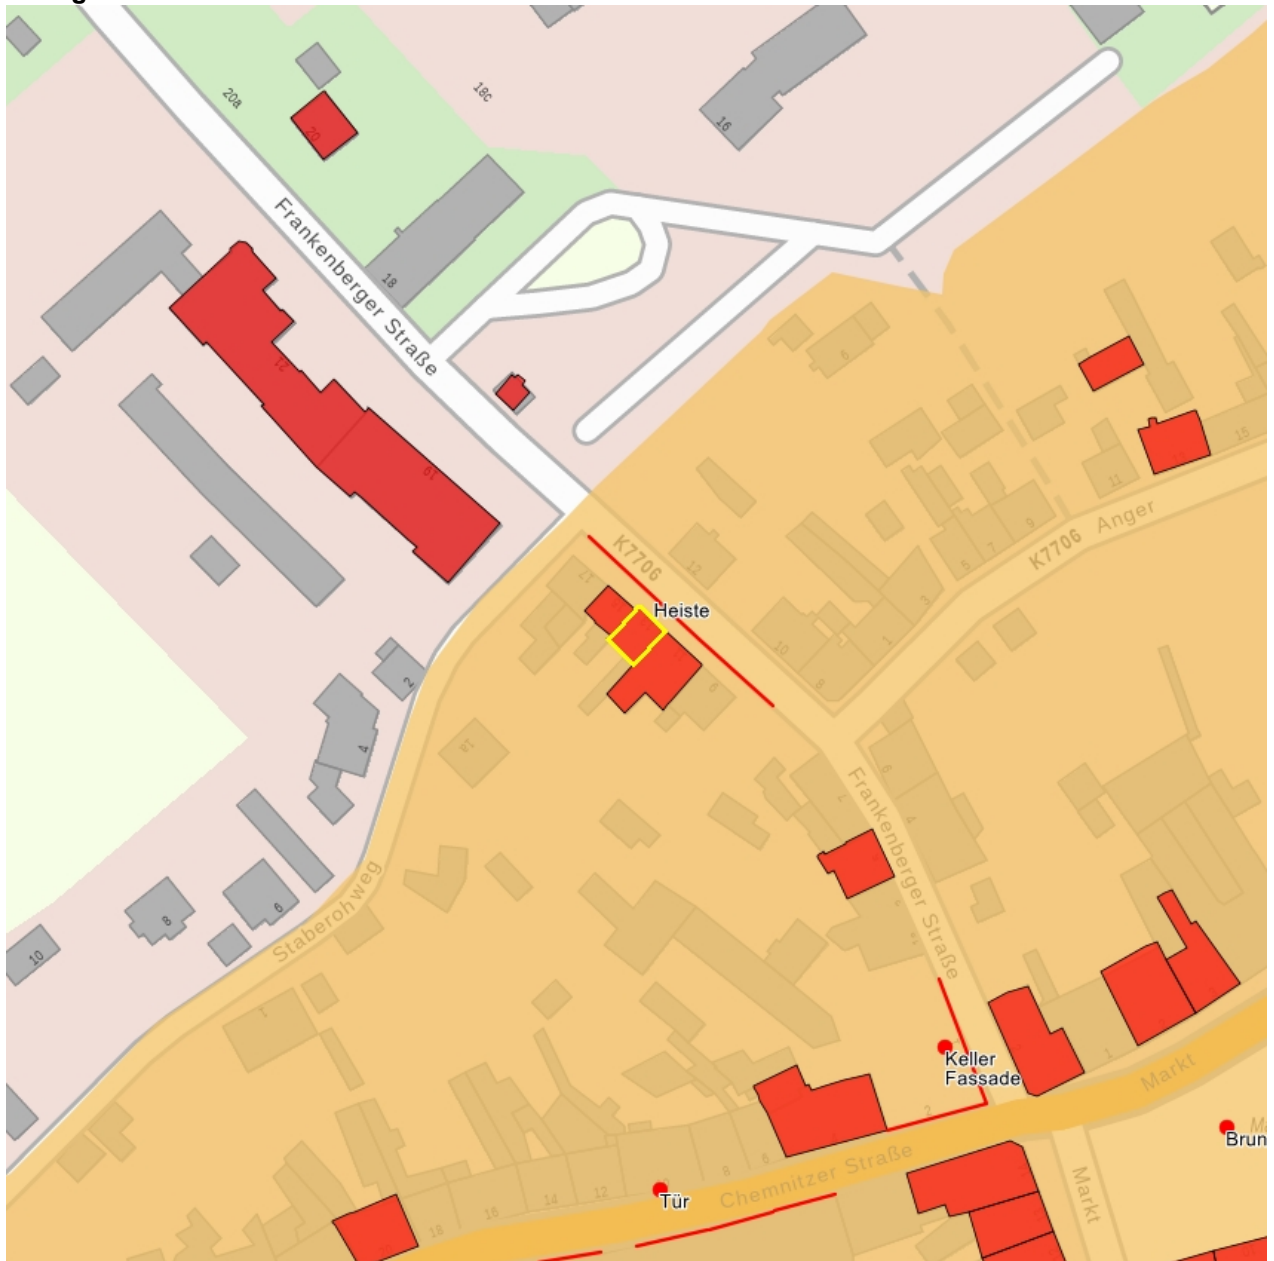

Wohnhaus in geschlossener Bebauung; kleines Handwerkerhaus in zeit- und ortstypischer Bauweise von baugeschichtlicher und stadtentwicklungsgeschichtlicher Bedeutung

Denkmaltext

Um 1830 für den Schneidermeister Johann Kaskavowsky erbaut. Ab 1836 wurde der Webermeister Johann Gotthelf Gerlach Hauseigentümer. Offensichtlich befand sich das Haus bis 1954 im Besitz der Familie. In diesen kleinen zweigeschossigen Handwerkerhäusern betrieben die jeweiligen Eigentümer zumeist im Erdgeschoss ihr Handwerk und wohnten im Obergeschoss des Hauses. Es handelt sich hierbei um schlichte Putzbauten, die außer den einfachen Natursteinfenstereinfassungen und Türportalen keine weiteren Gestaltungselemente aufweisen. Abgeschlossen werden die Gebäude dieses Straßenzuges durch Satteldächer, die durch spätere Dachausbauten leicht verändert wurden. Durch die Ähnlichkeit ihrer Gestaltung erinnern die Häuser an spätere Siedlungshäuser. Sie prägen eindrucksvoll das Straßenbild der Frankenberger Straße, insbesondere auch durch die ihnen vorgelagerte Heiste, die ein für diesen Landschaftsraum typisches Bauwerk zur Überwindung extremer Höhenunterschiede zwischen Hauseingang und Straßenniveau ist. Durch den guten Originalzustand des Hauses Frankenberger Straße 13 und dessen Nachbarbebauung wird ein eindrucksvolles Bild des Bauhandwerks und der Wohn- und Lebensbedingungen ihrer Entstehungszeit vermittelt. Damit leitet sich der Denkmalwert vom baugeschichtlichen, ortsentwicklungsgeschichtlichen und sozialgeschichtlichen Wert ab.

LfD/2012

Datierung um 1800 (Wohnhaus)

Ausweisungsstelle Landesamt für Denkmalpflege Sachsen

Fotonummer LXIX/63/3
Aufnahmejahr
Fotograf
Beschreibung

Auszug aus der Denkmalkarte

Dieses Dokument ist gemäß der Creative Commons-Lizenz CC-BY-NC-ND urheberrechtlich geschützt.