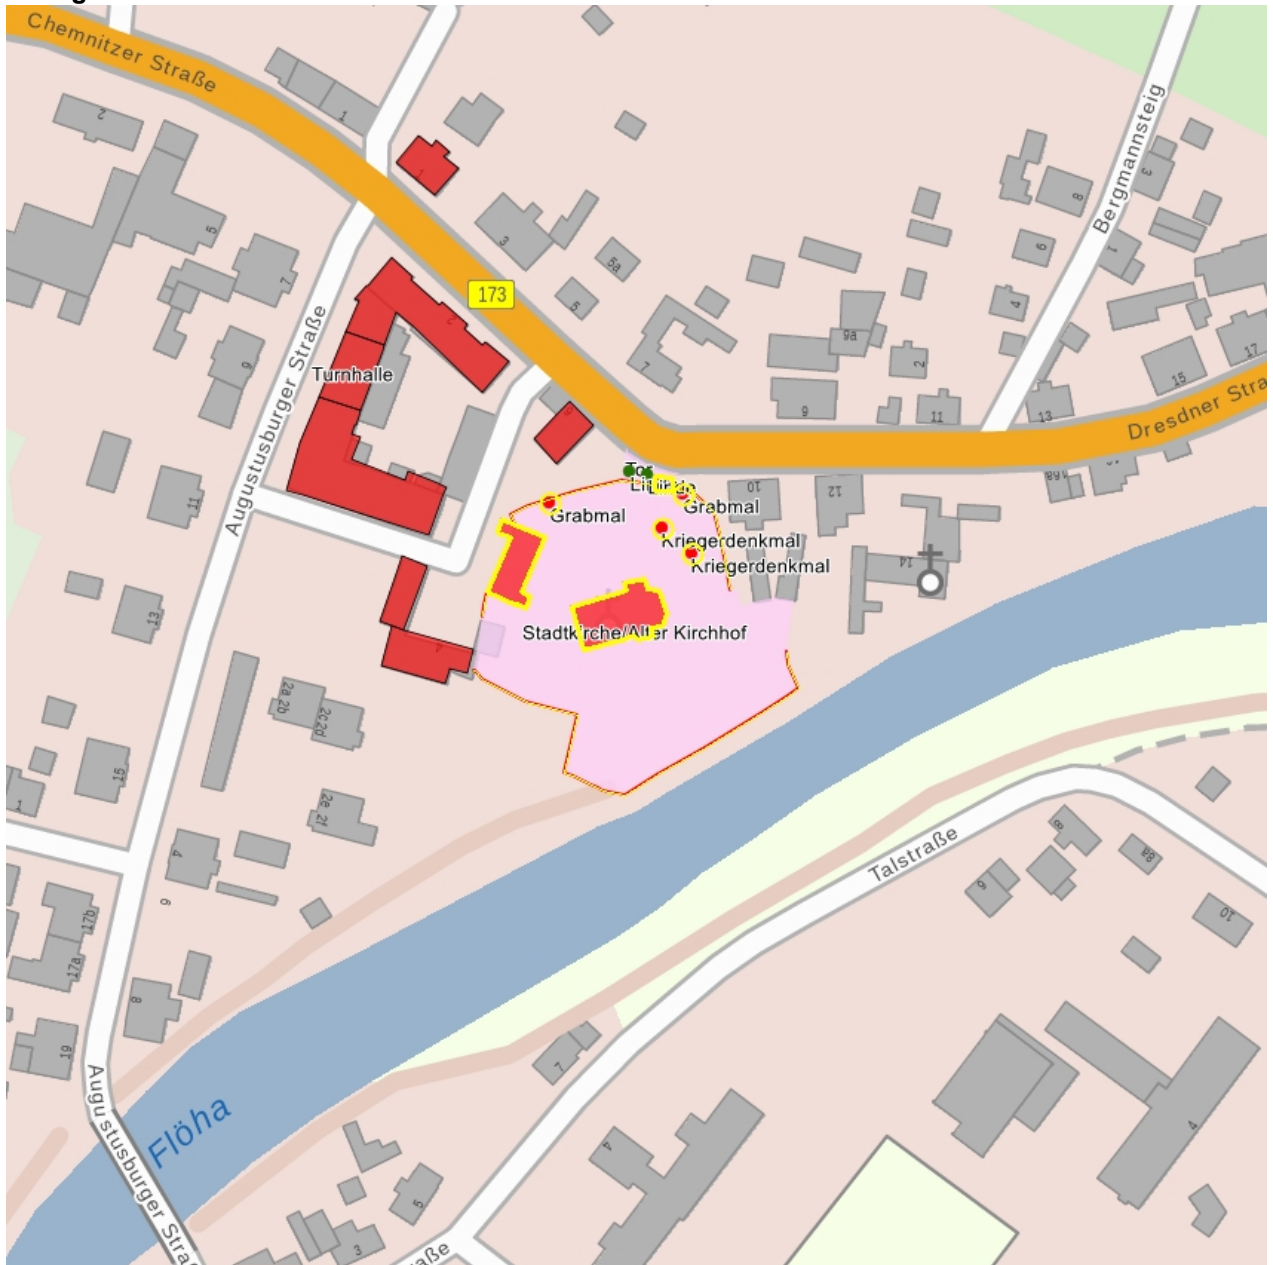

Auszug aus der Denkmalkarte

Dieses Dokument ist gemäß der Creative Commons-Lizenz CC-BY-NC-ND urheberrechtlich geschützt.