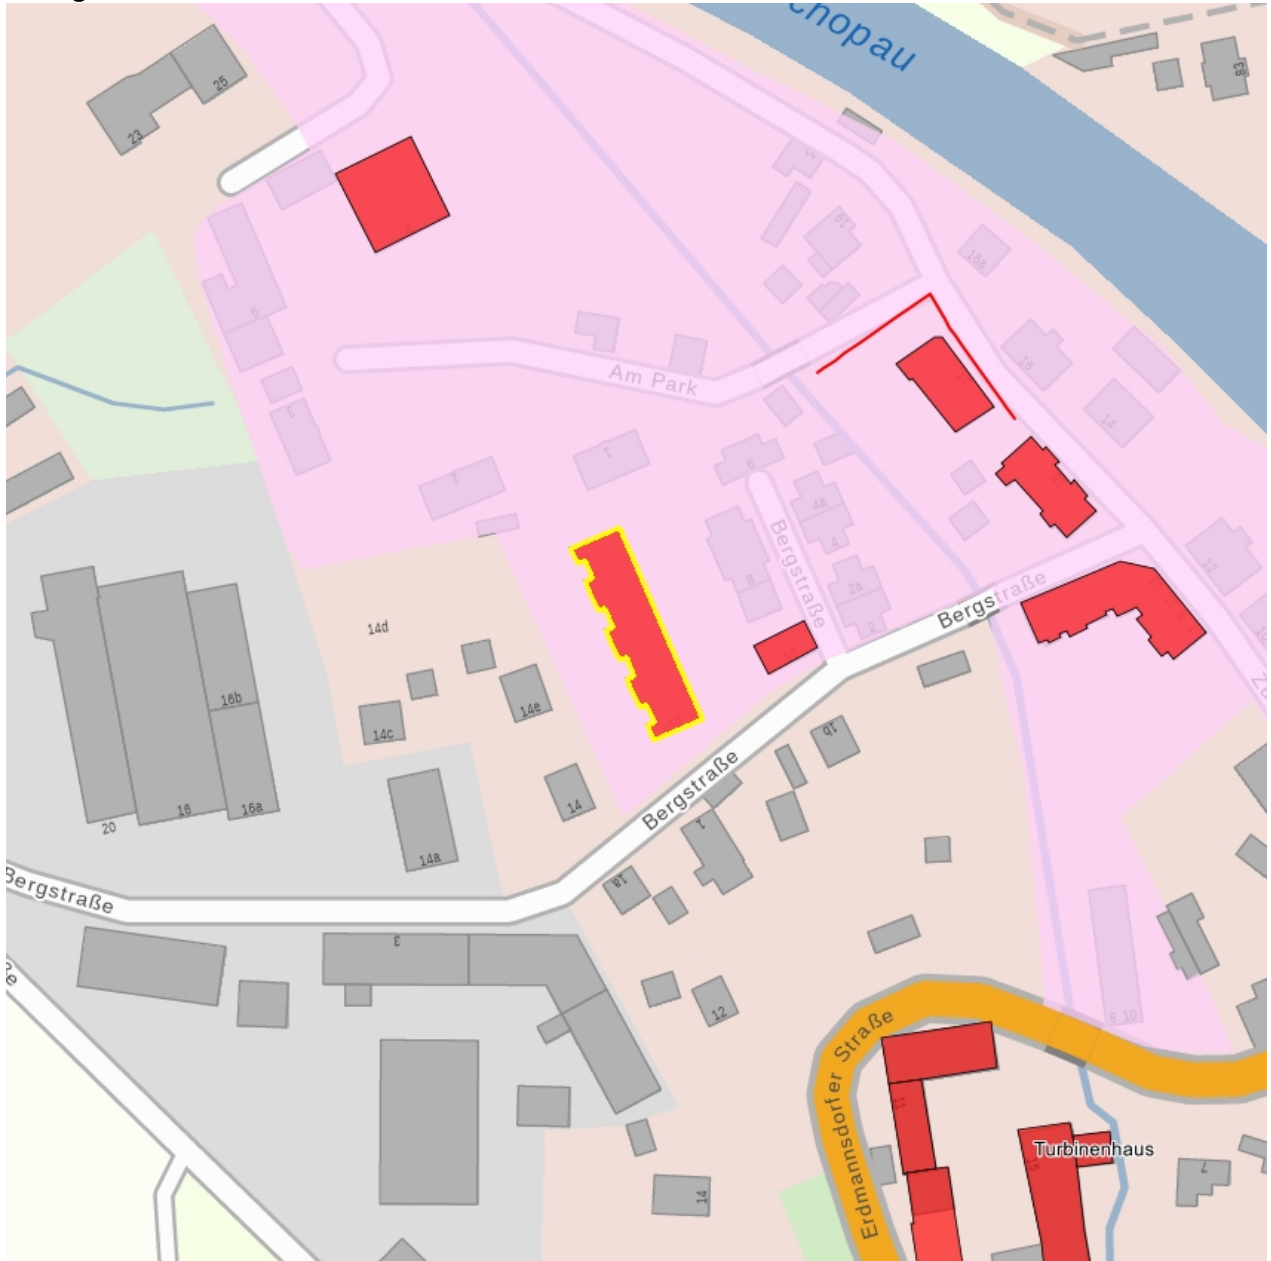

## Kulturdenkmale im Freistaat Sachsen - Denkmaldokument

<b>Obj.-Dok.-Nr.</b>	09240174
<b>Kreis</b>	Mittelsachsen
<b>Gemeinde</b>	Flöha, Stadt
<b>Anschrift</b>	Bergstraße 12
<b>Gem. * Fl-stck. * Flur</b>	Plaue * 309
<b>Bauwerksname</b>	Baumwollspinnerei E. I. Clauß Nachfolger (Sachgesamtheit); Friedensburg

### Kurzcharakteristik

**Einzeldenkmale** der Sachgesamtheit Baumwollspinnerei E. I. Clauß Nachfolger: Arbeiterwohnhausgruppe (siehe Sachgesamtheitsliste - Obj. 09240155, Zur Baumwolle); in Anlehnung an englische Arbeiterwohnhauszeilen im Heimatstil errichtete Putzbauten über hohem Sockelgeschoss, mit Veranden, Zierfachwerk und Giebeln, baugeschichtlich und sozialgeschichtlich von Bedeutung

**Fotonummer** F 09240174 D  
Aufnahmejahr 2013  
Fotograf Machold, Bärbel  
Beschreibung Arbeiterwohnhausgruppe der Baumwollspinnerei Clauß, Teilansicht der westlichen Längsfront und Giebel zur Bergstraße

**Fotonummer**  
Aufnahmejahr  
Fotograf  
Beschreibung

**F 09240174 E**  
2013  
Machold, Bärbel  
Arbeiterwohnhausgruppe der Baumwollspinnerei Clauß,  
Detailansicht Hauszugänge der östlichen Längsfront