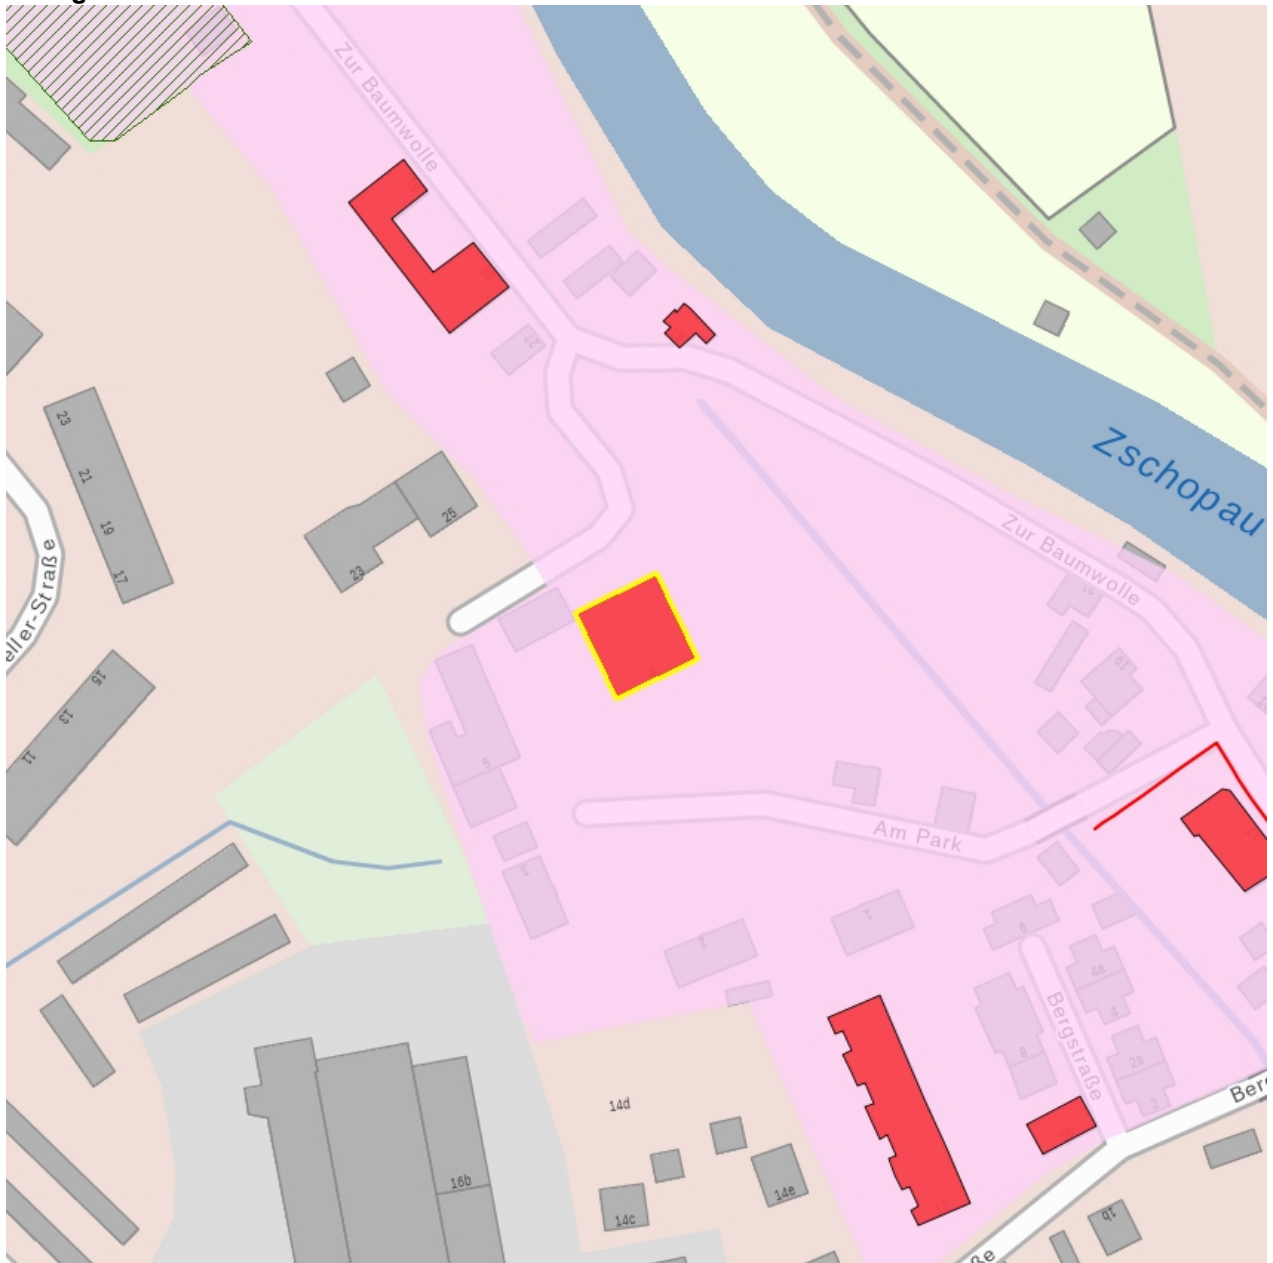

## Kulturdenkmale im Freistaat Sachsen - Denkmaldokument

<b>Obj.-Dok.-Nr.</b>	09240163
<b>Kreis</b>	Mittelsachsen
<b>Gemeinde</b>	Flöha, Stadt
<b>Anschrift</b>	Am Park 4
<b>Gem. * Fl-stck. * Flur</b>	Plaue * 305/8
<b>Bauwerksname</b>	Baumwollspinnerei E. I. Clauß Nachfolger (Sachgesamtheit); Uhle-Villa

### Kurzcharakteristik

**Einzeldenkmal** der Sachgesamtheit Baumwollspinnerei E. I. Clauß Nachfolger: Fabrikantenvilla mit Terrassenanlage östlich der Villa (siehe Sachgesamtheitsliste - Obj. 09240155, Zur Baumwolle); Putzbau mit Stilelementen der Neorenaissance, Villa des Spinnerei-Fabrikanten Uhle, baugeschichtlich und ortsgeschichtlich von Bedeutung

**F 09240163 E**  
2014  
Weser, Gerd  
Terrassenanlage östlich der Villa, Blick von Süden

**Fotonummer**  
Aufnahmejahr  
Fotograf  
Beschreibung

**F 09240163 F**  
2014  
Weser, Gerd  
Terrassenanlage östlich der Villa, Blick von der Terrasse in den  
Garten führende zweiarmigen Treppe nach Süden

**Fotonummer**  
Aufnahmejahr  
Fotograf  
Beschreibung

**F 09240163 G**  
2014  
Weser, Gerd  
Eckausbildung der Nordecke der Terrassenanlage östlich der  
Villa, Blick von Süden

**Auszug aus der Denkmalkarte**