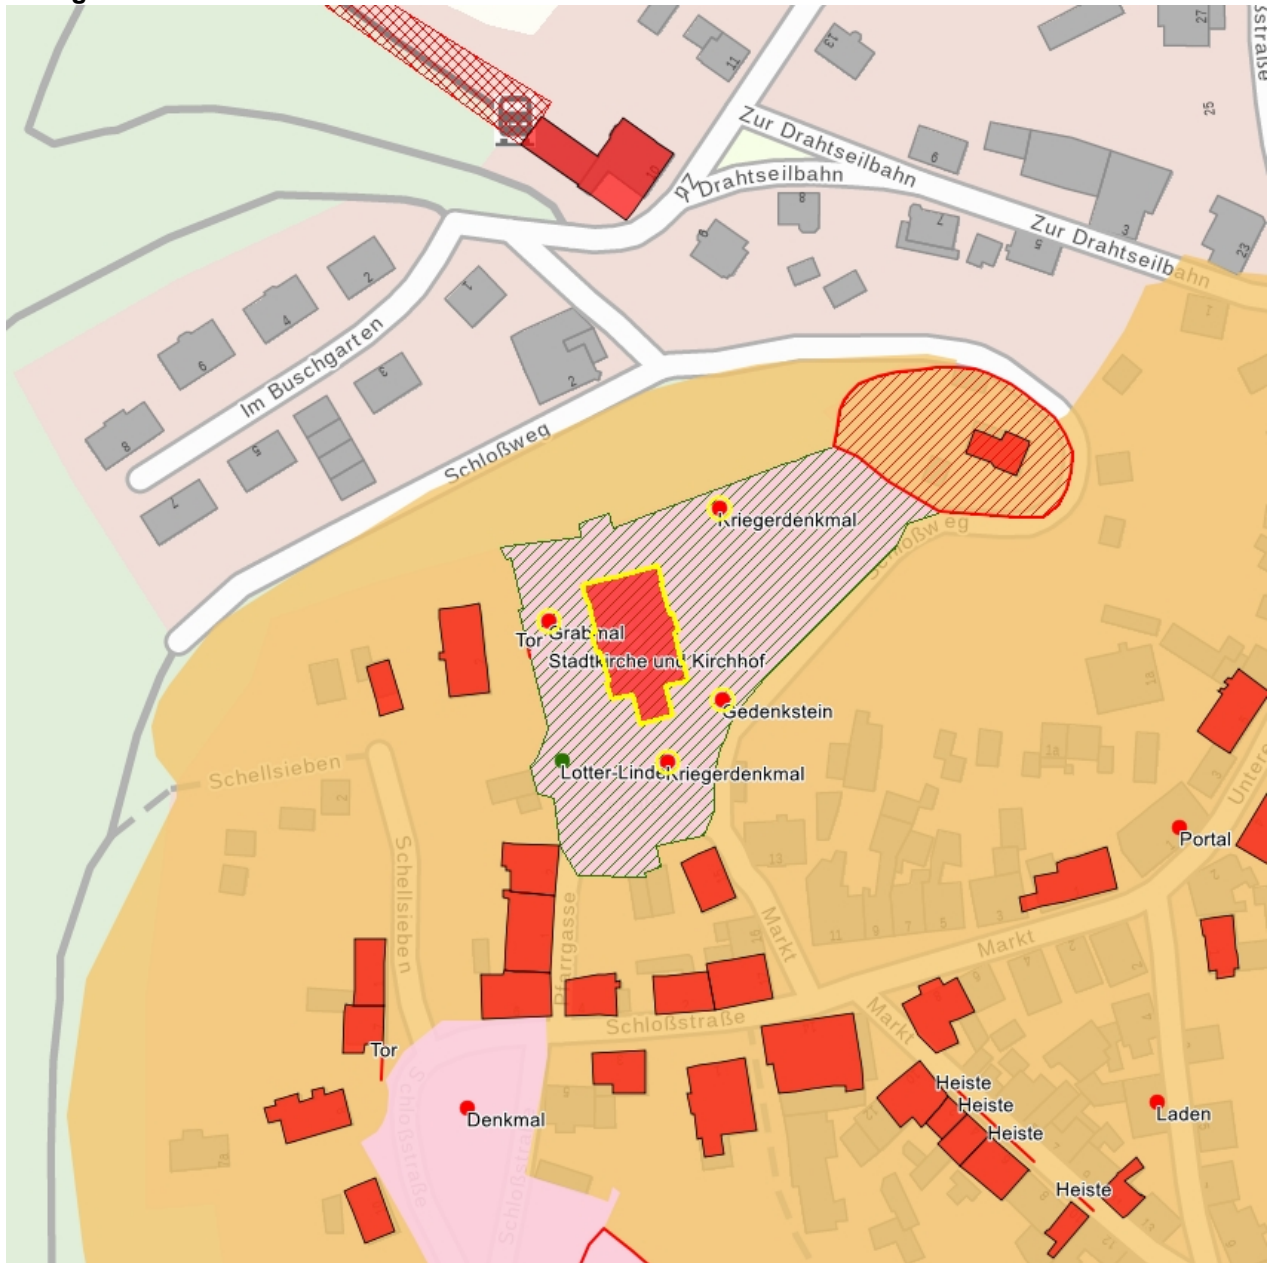

Fotonummer
Aufnahmejahr
Fotograf
Beschreibung

F 09240082 N
2013
Peker, Franziska
Gedenkstein

Fotonummer
Aufnahmejahr
Fotograf
Beschreibung

F 09240082 O
2013
Peker, Franziska
Gedenkstein

Auszug aus der Denkmalkarte

Dieses Dokument ist gemäß der Creative Commons-Lizenz CC-BY-NC-ND urheberrechtlich geschützt.