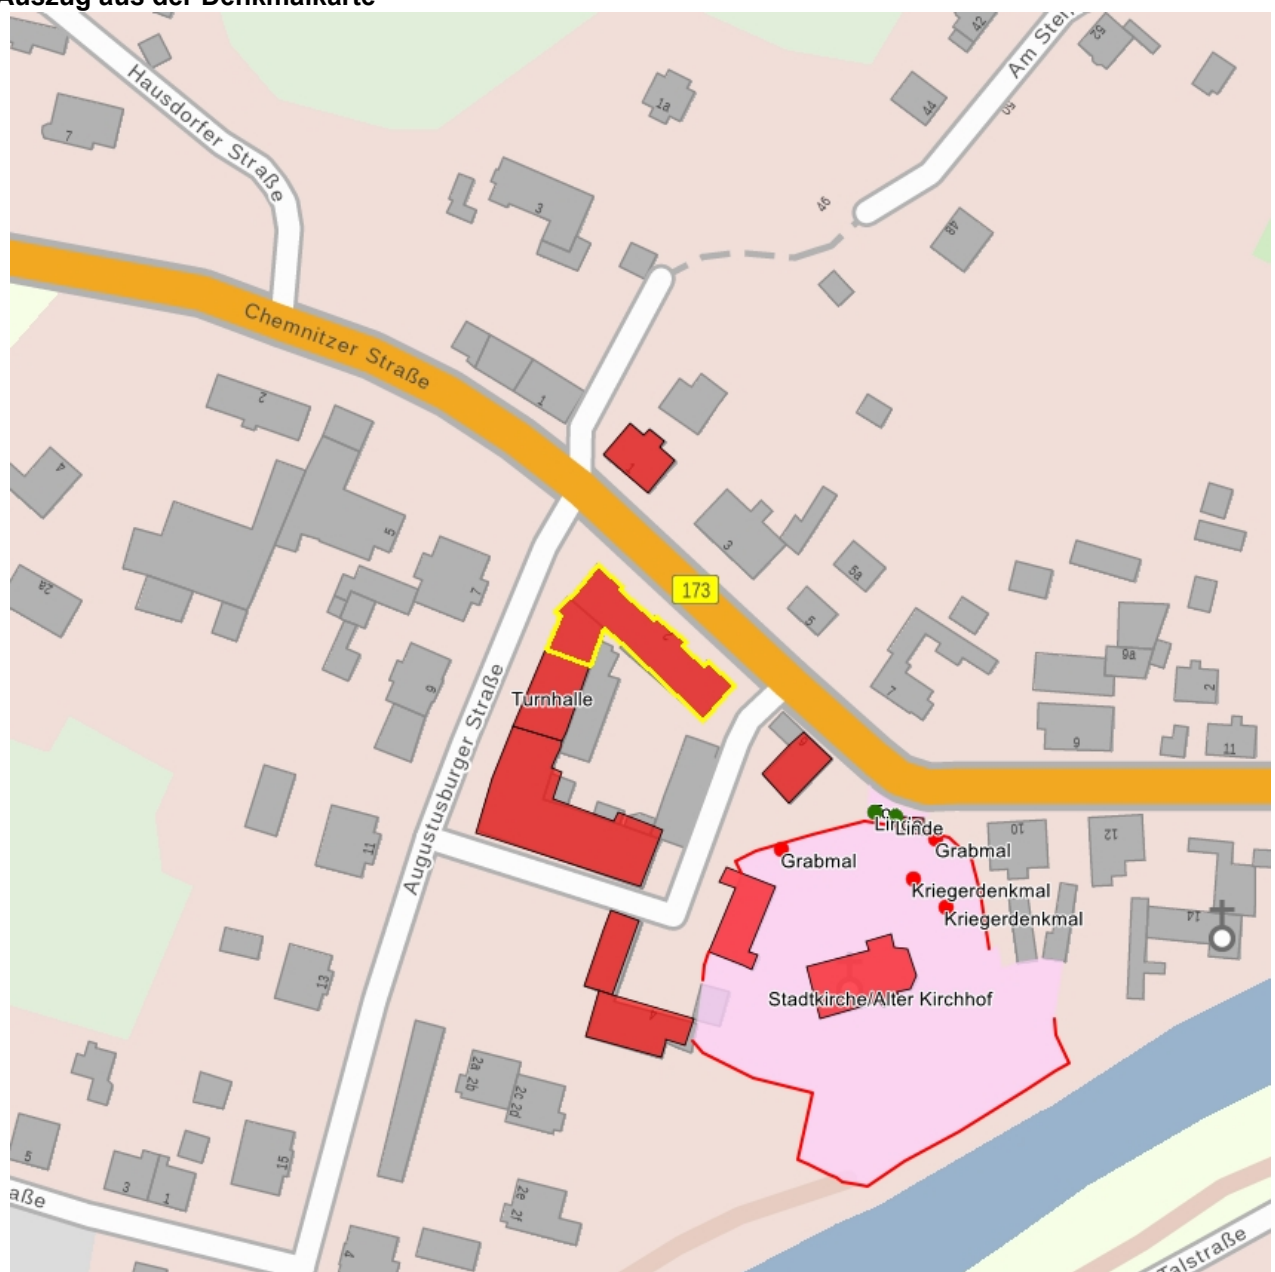

Auszug aus der Denkmalkarte

Dieses Dokument ist gemäß der Creative Commons-Lizenz CC-BY-NC-ND urheberrechtlich geschützt.