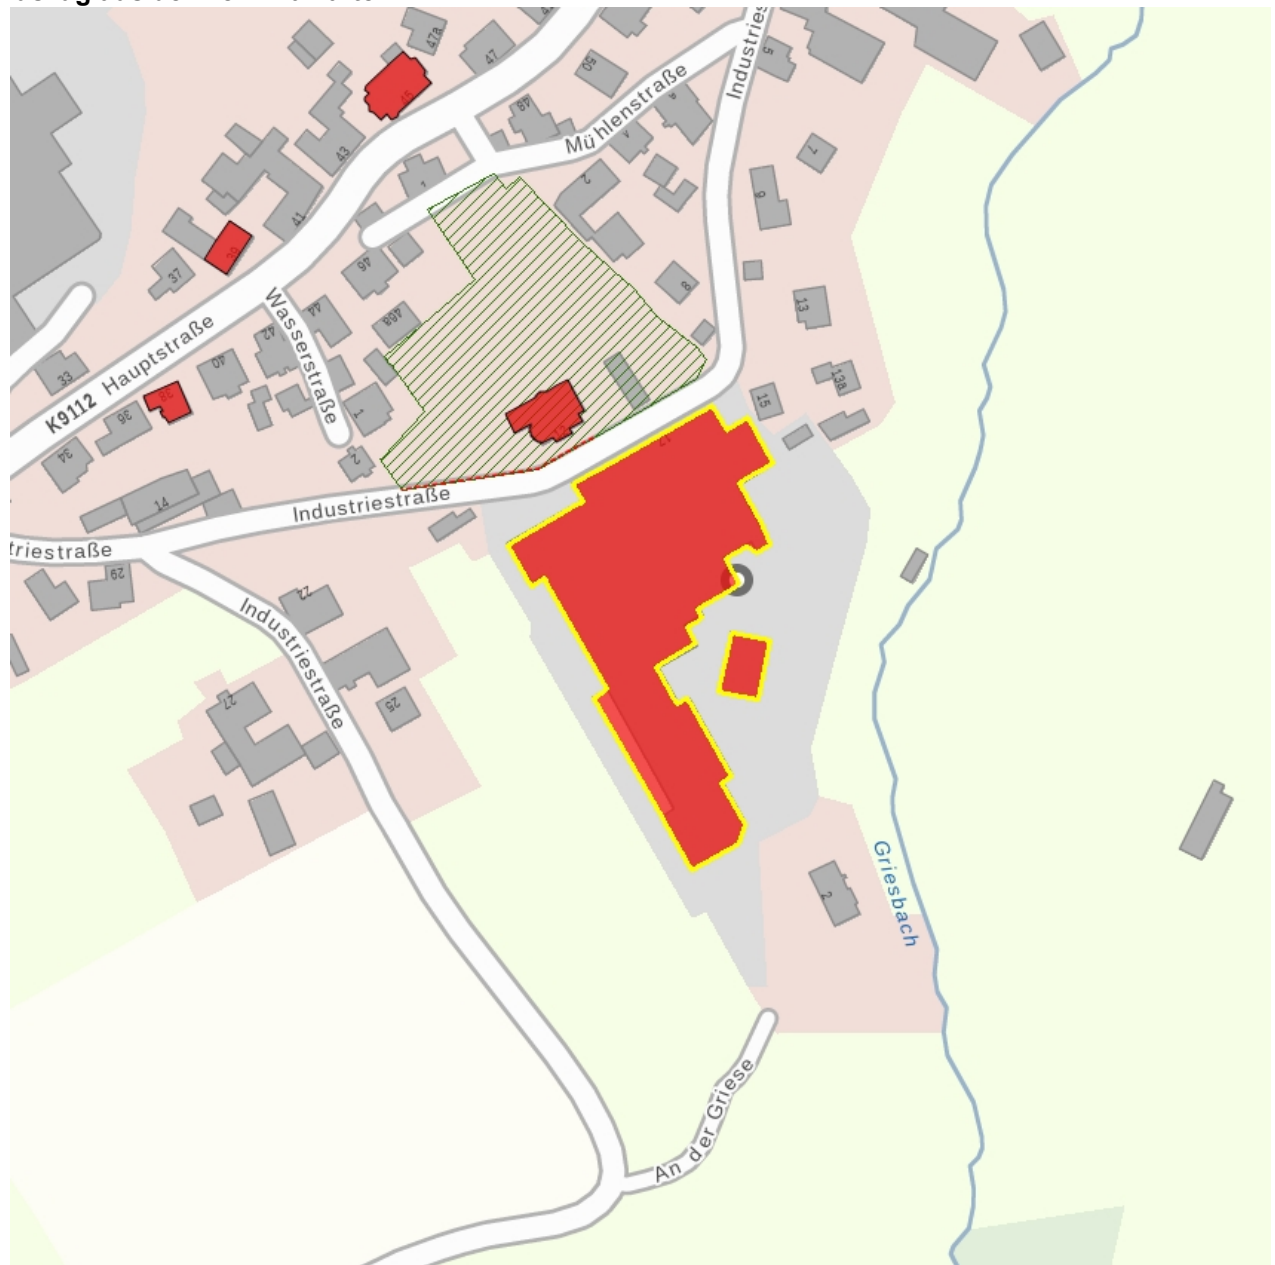

Auszug aus der Denkmalkarte

Dieses Dokument ist gemäß der Creative Commons-Lizenz CC-BY-NC-ND urheberrechtlich geschützt.