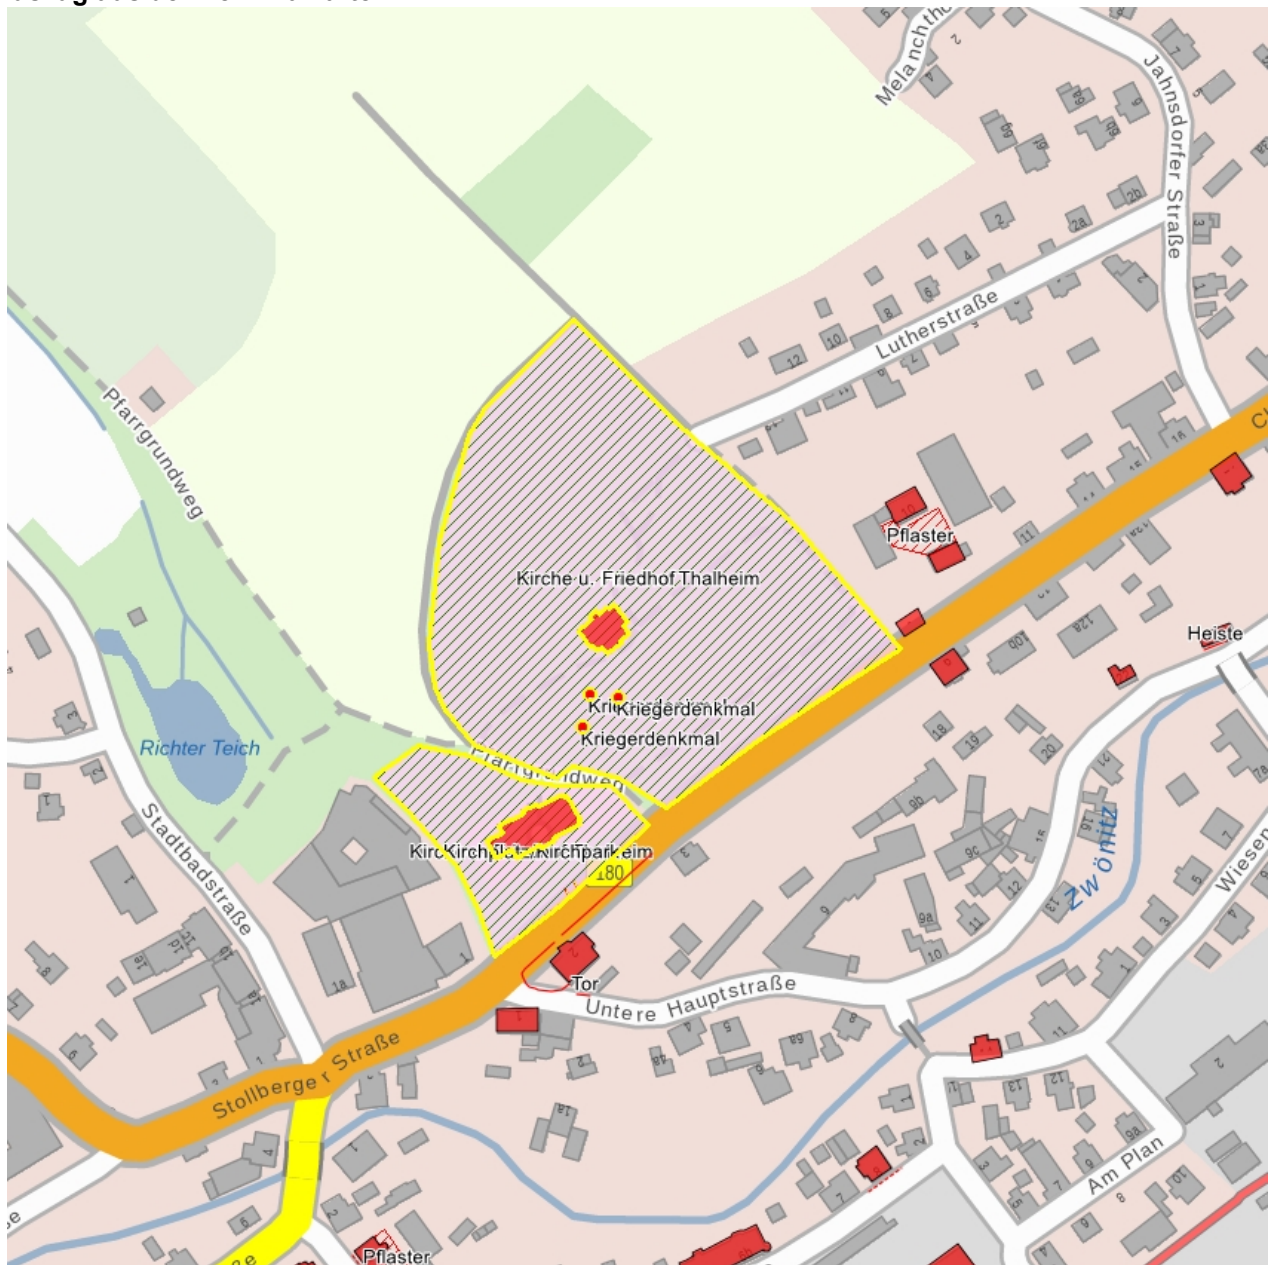

Auszug aus der Denkmalkarte

Dieses Dokument ist gemäß der Creative Commons-Lizenz CC-BY-NC-ND urheberrechtlich geschützt.