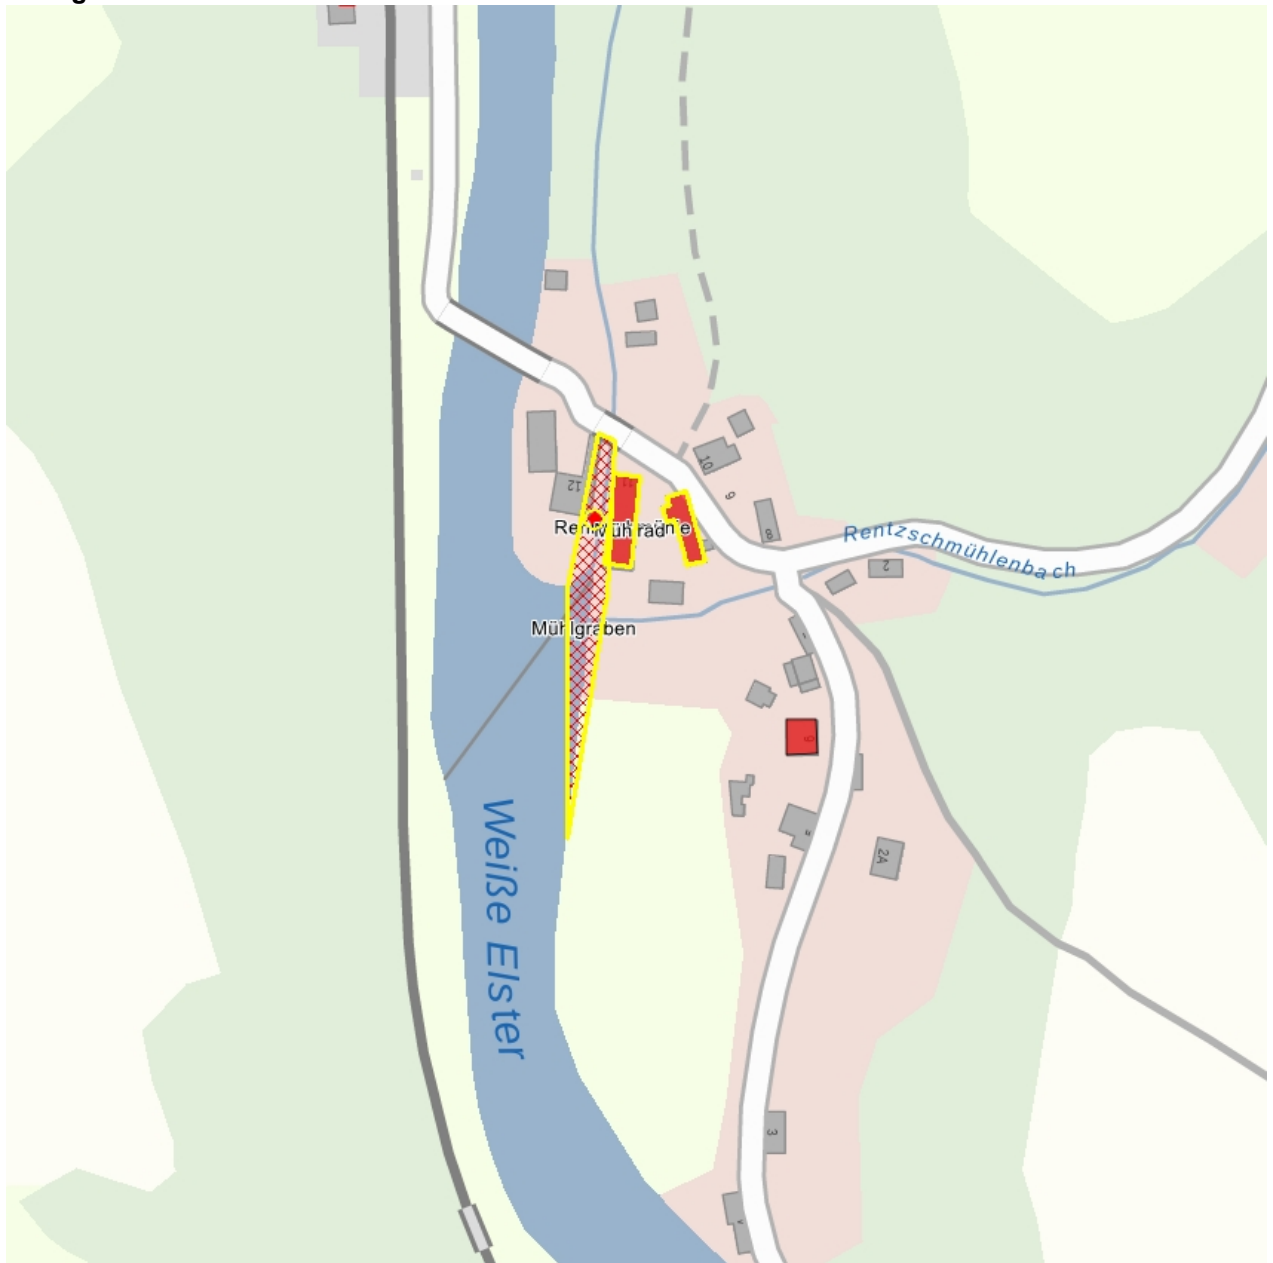

Auszug aus der Denkmalkarte

Dieses Dokument ist gemäß der Creative Commons-Lizenz CC-BY-NC-ND urheberrechtlich geschützt.