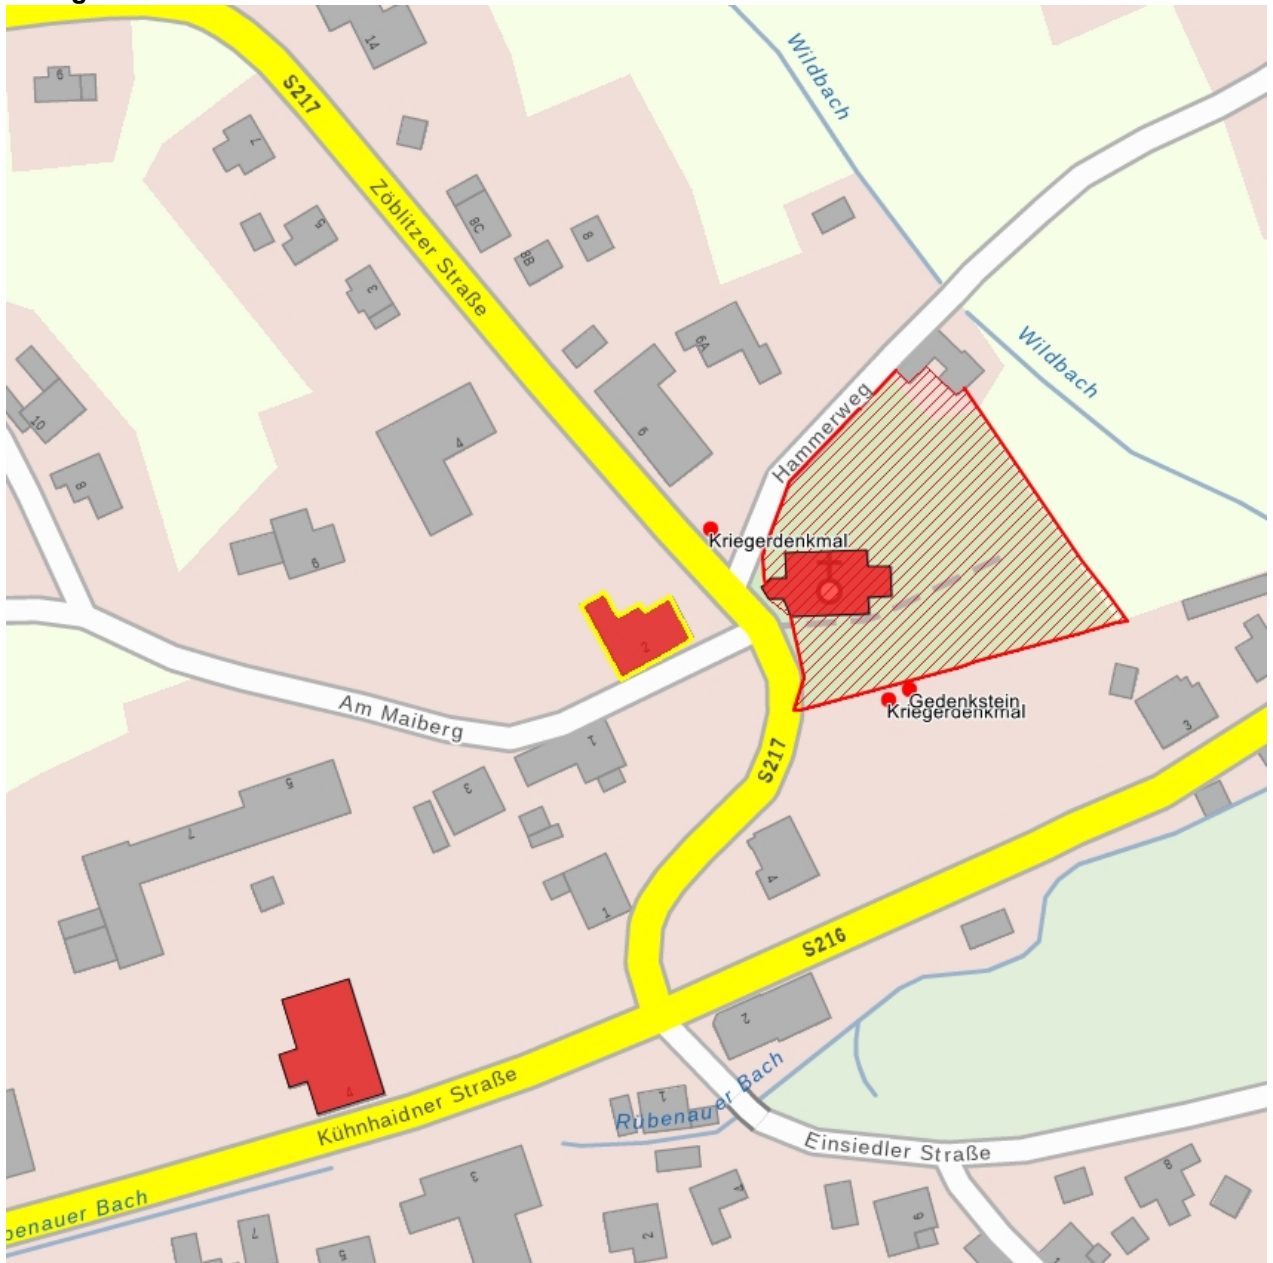

Kulturdenkmale im Freistaat Sachsen - Denkmaldokument

Obj.-Dok.-Nr. 09238055
Kreis Erzgebirgskreis
Gemeinde Marienberg, Stadt
Anschrift Am Maiberg 2
Gem. * Fl-stck. * Flur Rübenau * 26
Bauwerksname Alte Schule; später Pfarrhaus

Kurzcharakteristik

Ehemalige Kirchscheule, später Pfarrhaus; stattlicher Putzbau, ehemals auch Wohnhaus des Lehrers, seit 1904 Pfarrhaus, ortsgeschichtlich von Bedeutung

Datierung um 1800, im Kern älter (Schule)

Ausweisungsstelle Landesamt für Denkmalpflege Sachsen

Fotonummer	F 09238055 D
Aufnahmejahr	2014
Fotograf	Dyck, Konstanze
Beschreibung	Ehemalige Kirchscheule, später Pfarrhaus

Auszug aus der Denkmalkarte