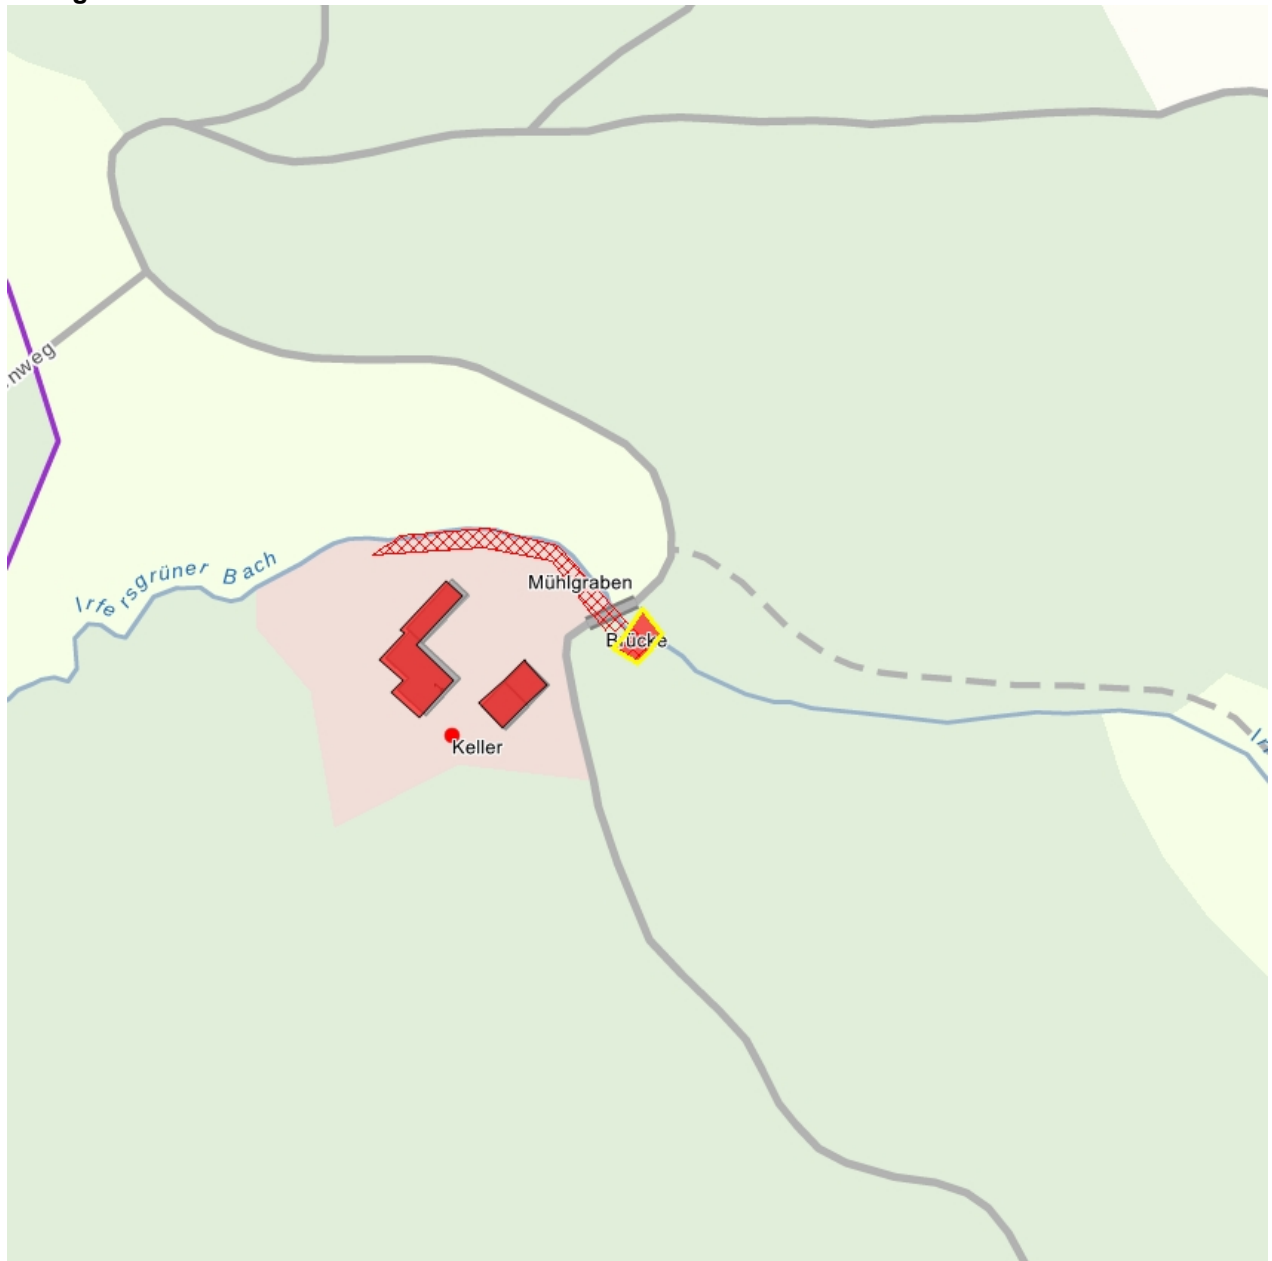

Auszug aus der Denkmalkarte

Dieses Dokument ist gemäß der Creative Commons-Lizenz CC-BY-NC-ND urheberrechtlich geschützt.