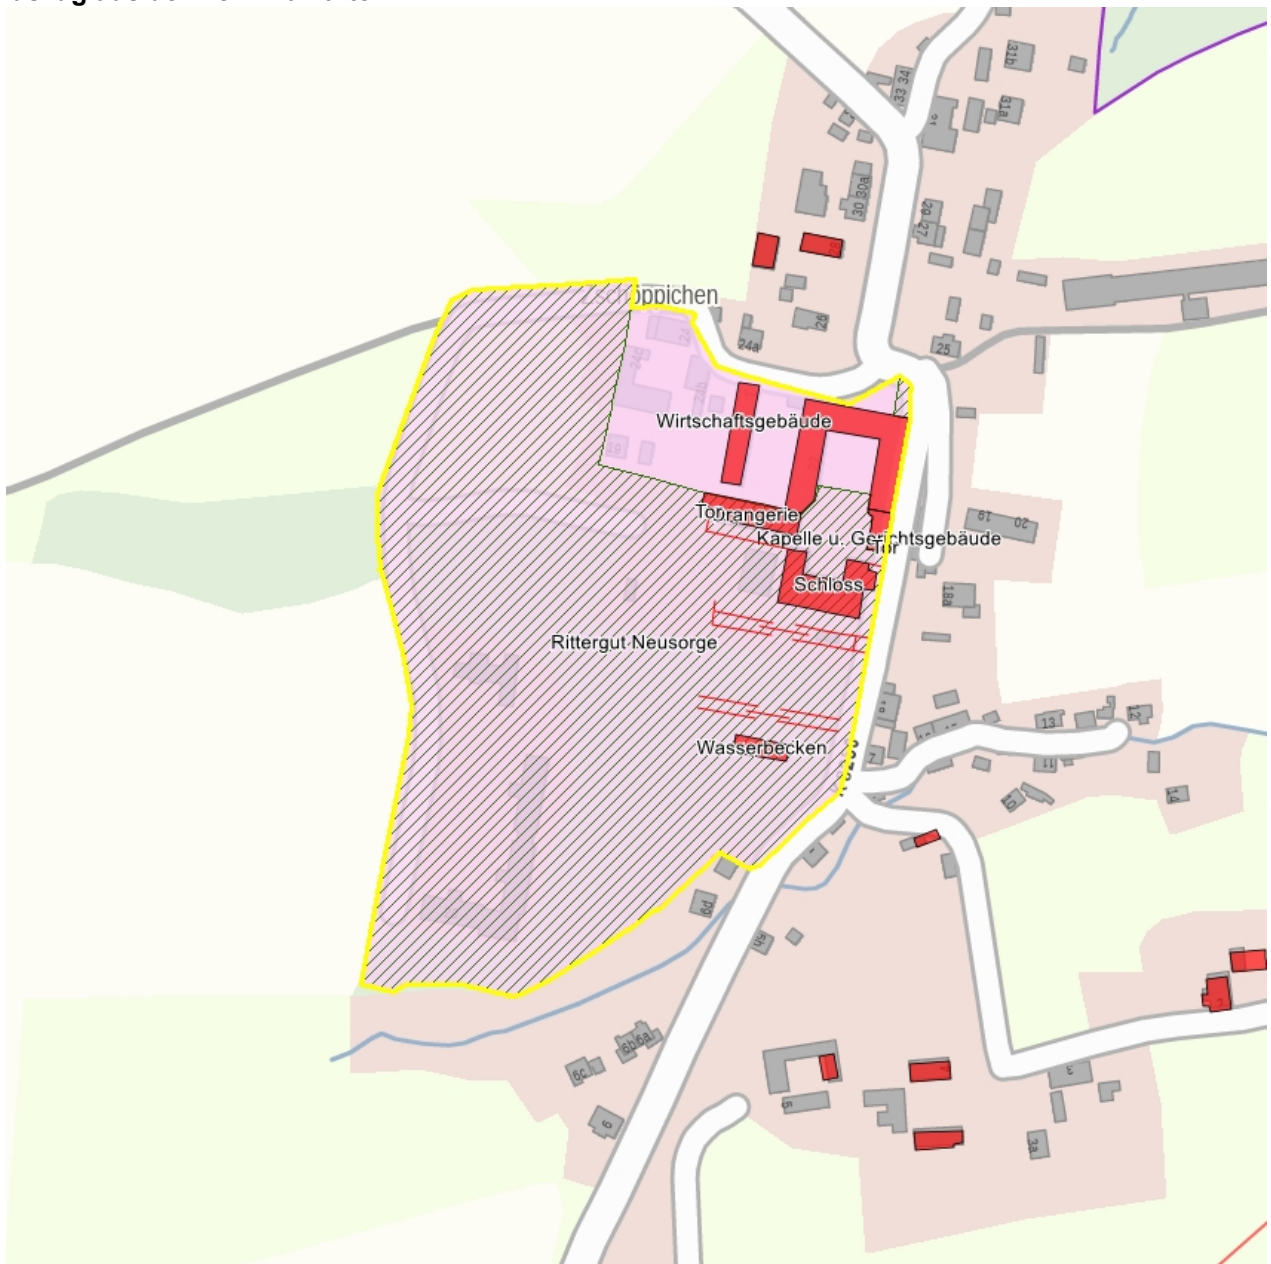

Fotonummer
Aufnahmejahr
Fotograf
Beschreibung

CXXII/96/12
2007
Epple, Silke
Gesamtansicht Schlossgarten mit Schloss (von SW nach NO)

Fotonummer
Aufnahmejahr
Fotograf
Beschreibung

F 09237636 C
2014
Machold, Bärbel
Sachgesamtheit Rittergut Neusorge: Ansicht der Anlage von Südosten

Fotonummer
Aufnahmejahr
Fotograf
Beschreibung

F 09237636 D
2014
Machold, Bärbel
Sachgesamtheit Rittergut Neusorge: Ansicht von der Straße

Auszug aus der Denkmalkarte

Dieses Dokument ist gemäß der Creative Commons-Lizenz CC-BY-NC-ND urheberrechtlich geschützt.