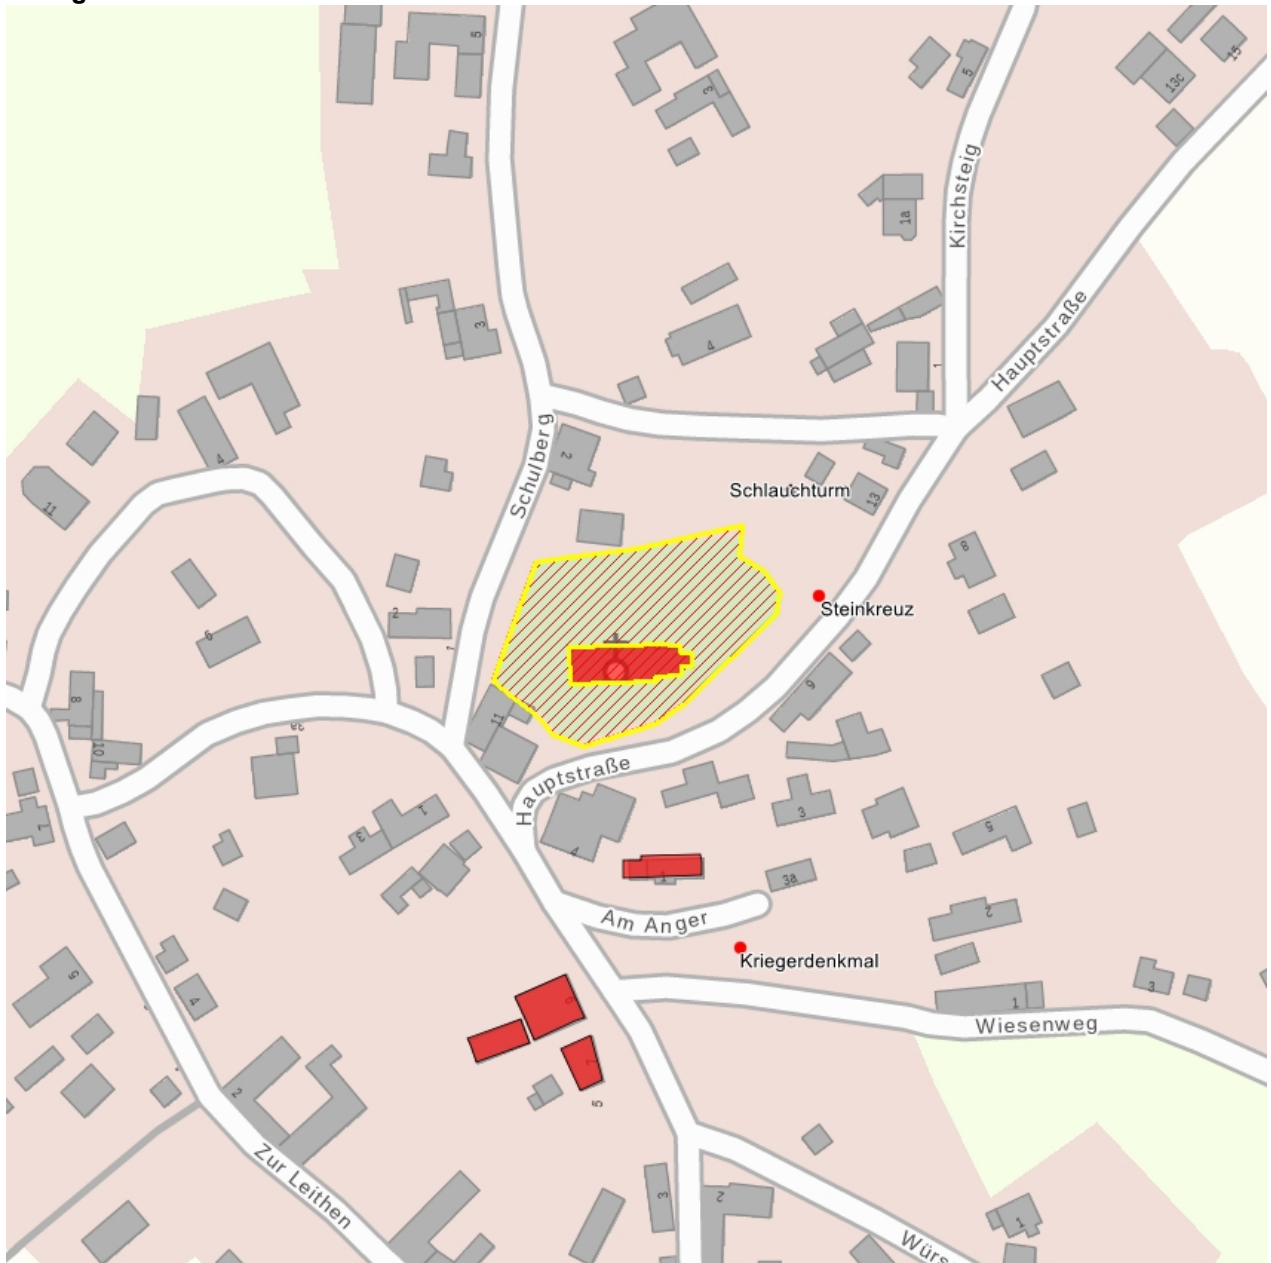

**Kulturdenkmale im Freistaat Sachsen -
Denkmaldokument**

Obj.-Dok.-Nr. 09237470
Kreis Vogtlandkreis
Gemeinde Mühlental
Anschrift Hauptstraße -
Gem. * Fl-stck. * Flur Unterwürschnitz * 36/2; 372c
Bauwerksname Dorfkirche Unterwürschnitz

Kurzcharakteristik

Kirche mit Ausstattung, Kirchhof mit Einfriedung; im Kern romanische Chorturmkirche, baugeschichtlich, ortsgeschichtlich und ortsbildprägend von Bedeutung

Datierung um 1350 (Chorraum); 1520 Dendro (Dachwerk über Saal); um 1750 (Saalbau, im Kern älter); 1838 (Turm); 1744 (Altar)

Ausweisungsstelle Landesamt für Denkmalpflege Sachsen

Fotonummer LXXV/29/6
Aufnahmejahr
Fotograf
Beschreibung

Auszug aus der Denkmalkarte

Dieses Dokument ist gemäß der Creative Commons-Lizenz CC-BY-NC-ND urheberrechtlich geschützt.