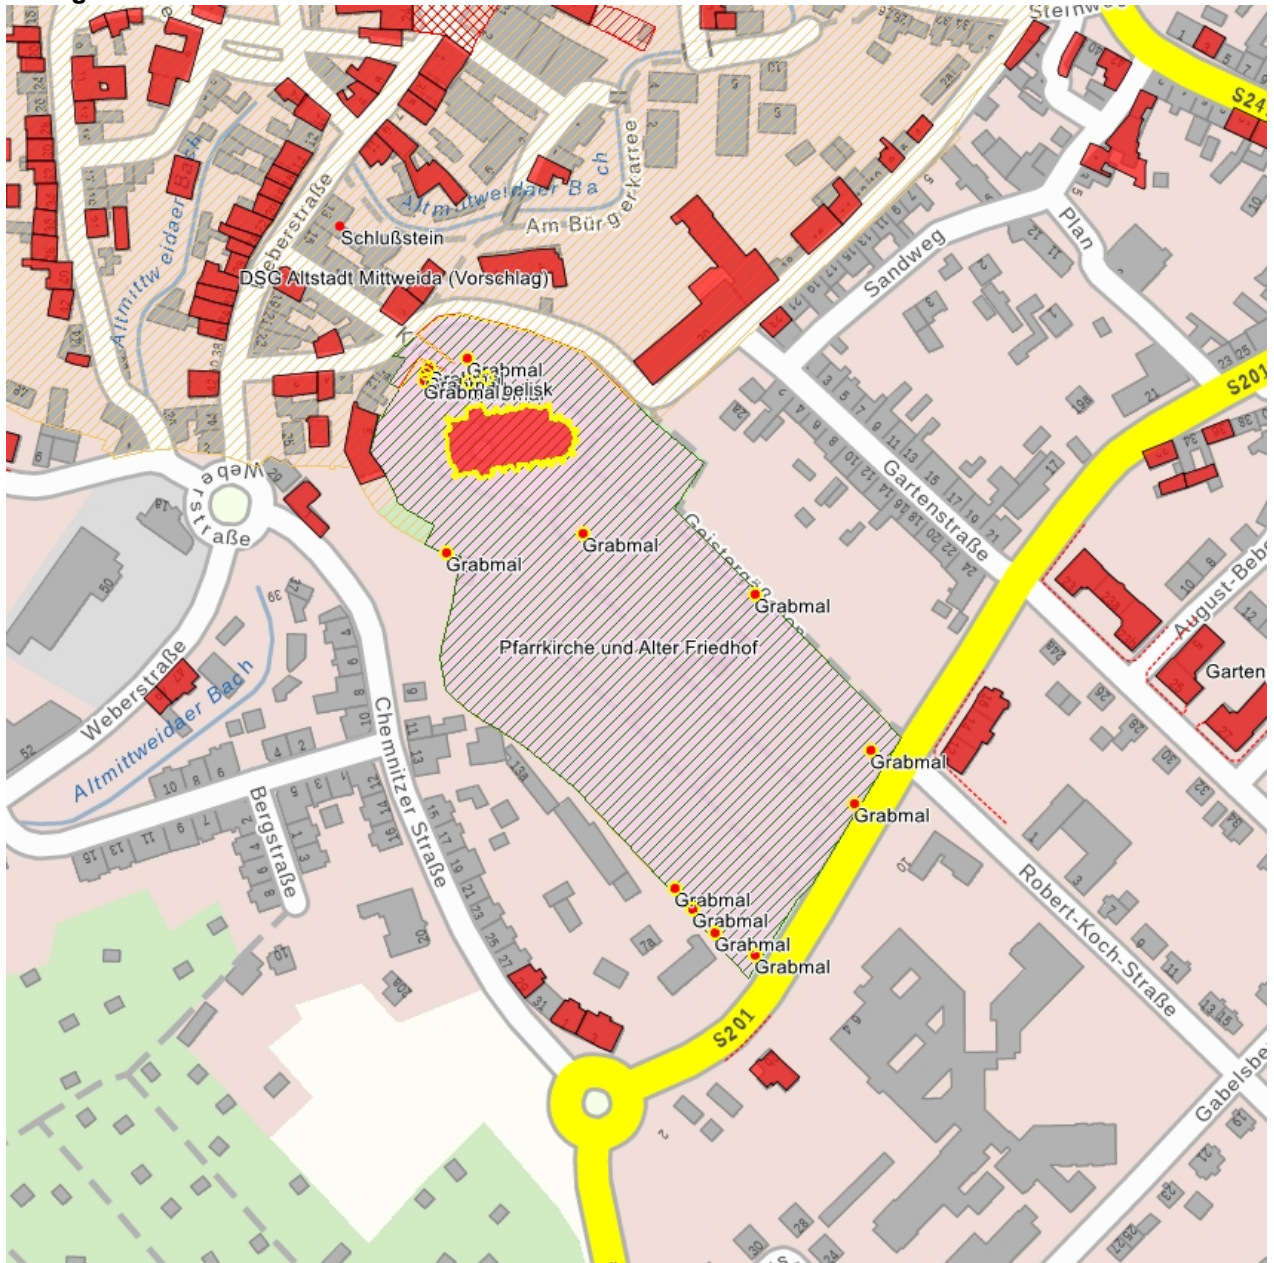

Auszug aus der Denkmalkarte

Dieses Dokument ist gemäß der Creative Commons-Lizenz CC-BY-NC-ND urheberrechtlich geschützt.