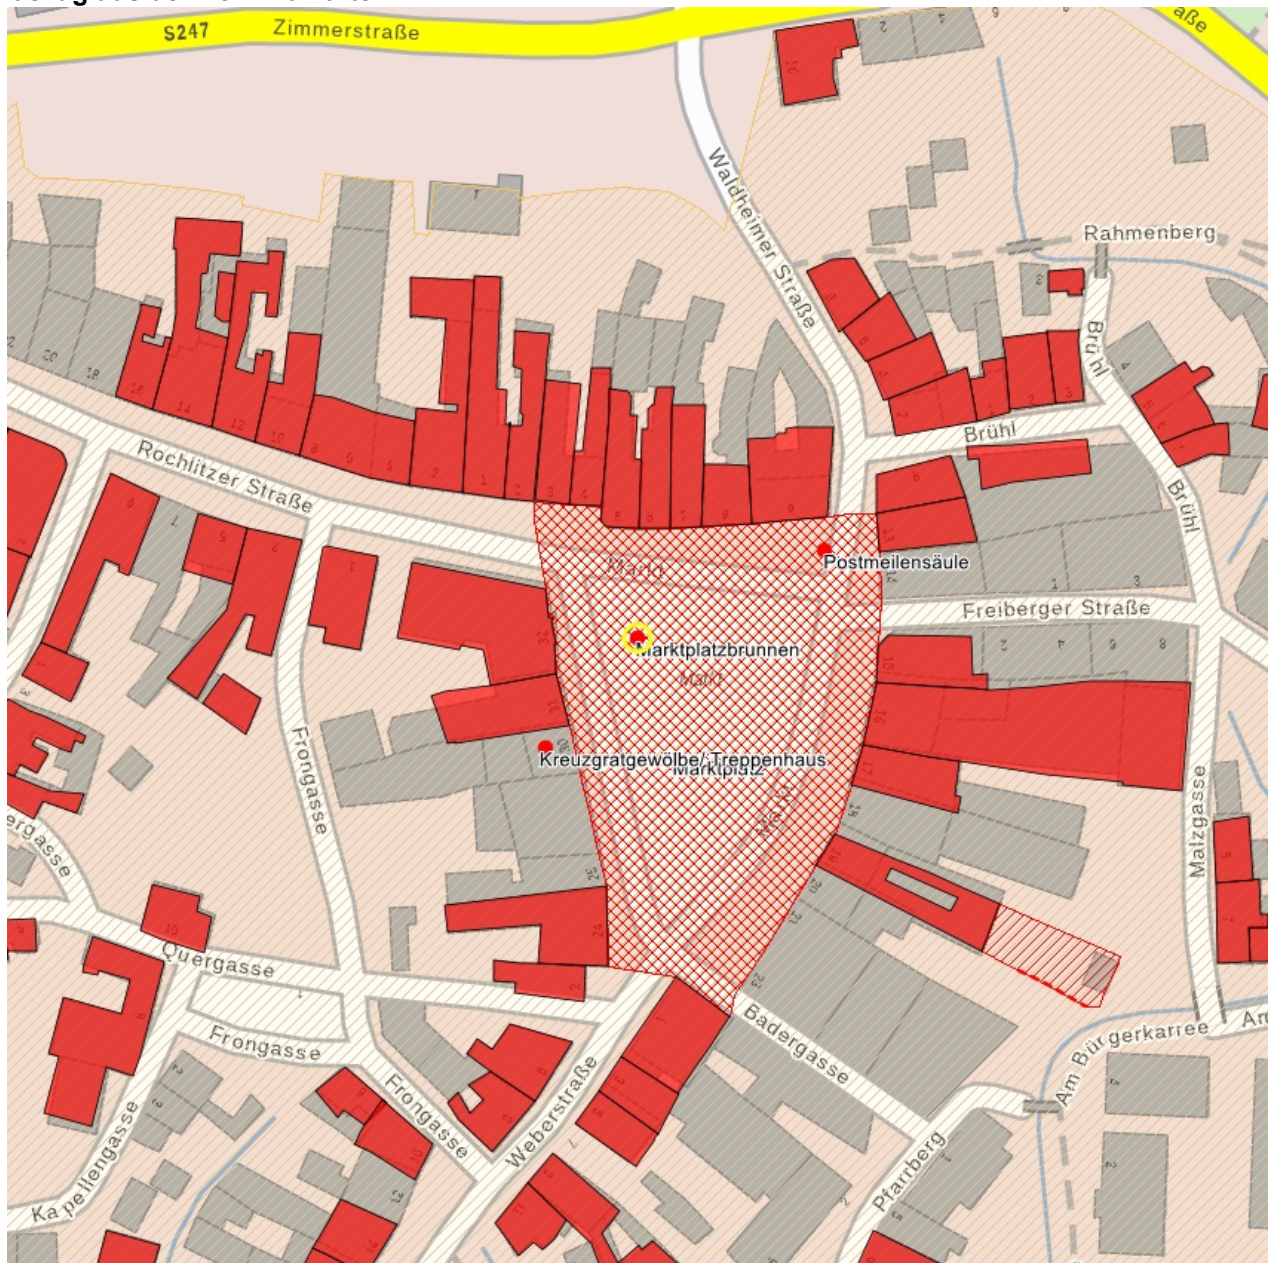

Auszug aus der Denkmalkarte

Dieses Dokument ist gemäß der Creative Commons-Lizenz CC-BY-NC-ND urheberrechtlich geschützt.