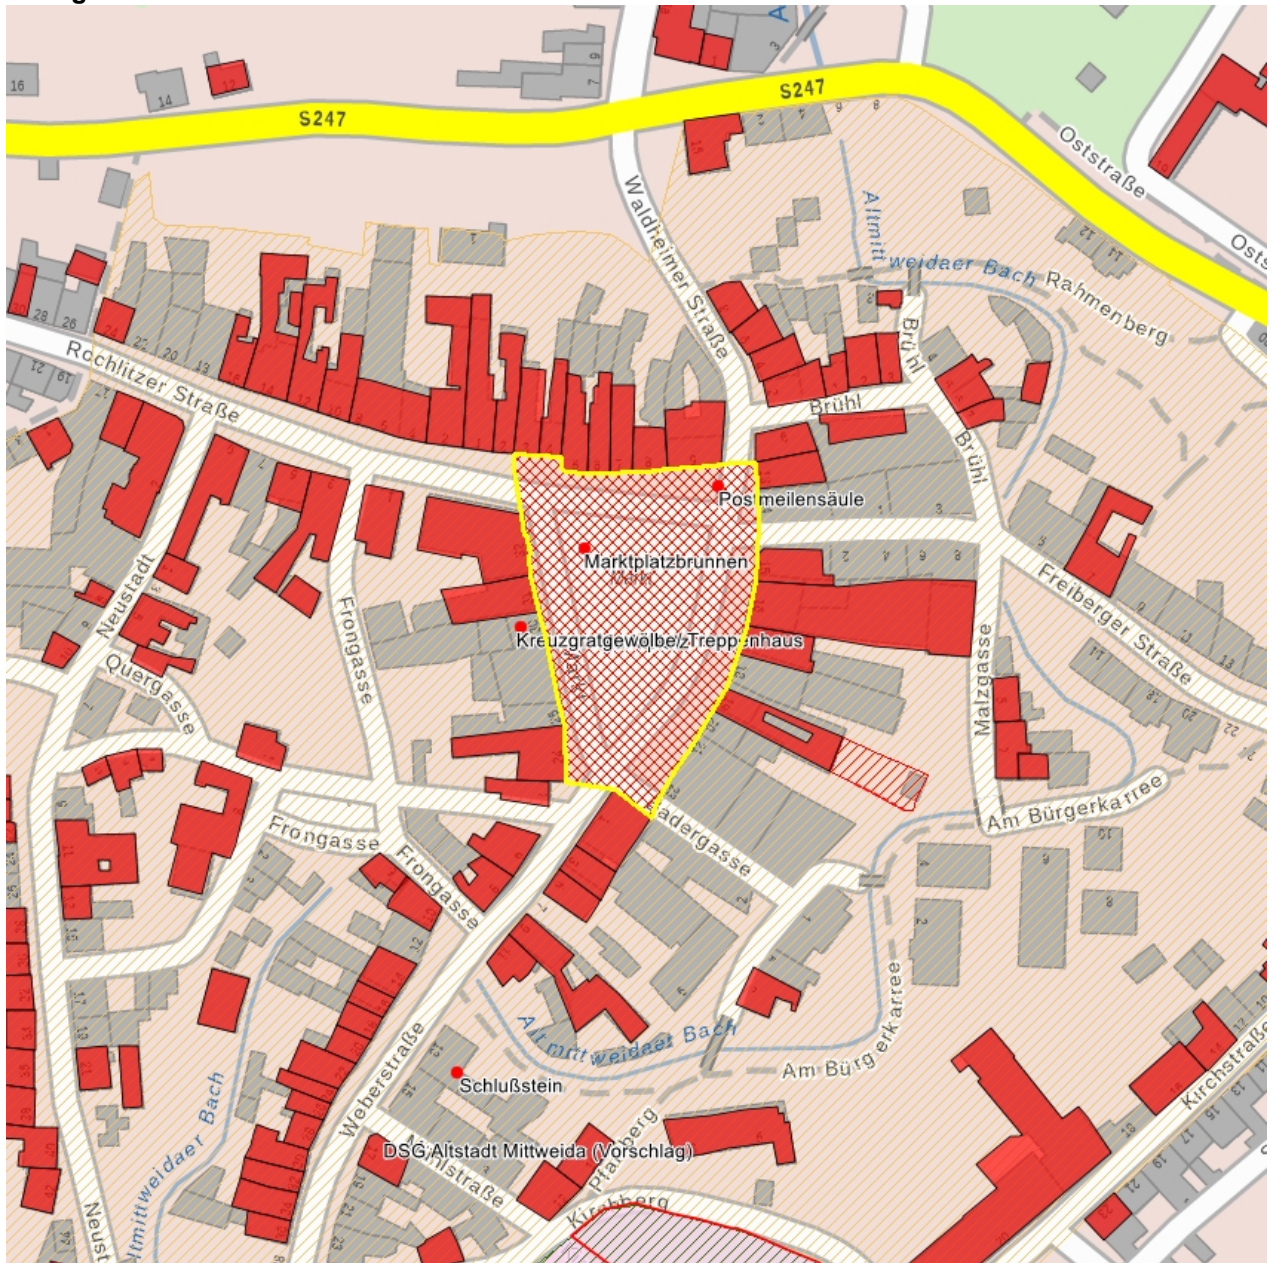

Auszug aus der Denkmalkarte

Dieses Dokument ist gemäß der Creative Commons-Lizenz CC-BY-NC-ND urheberrechtlich geschützt.