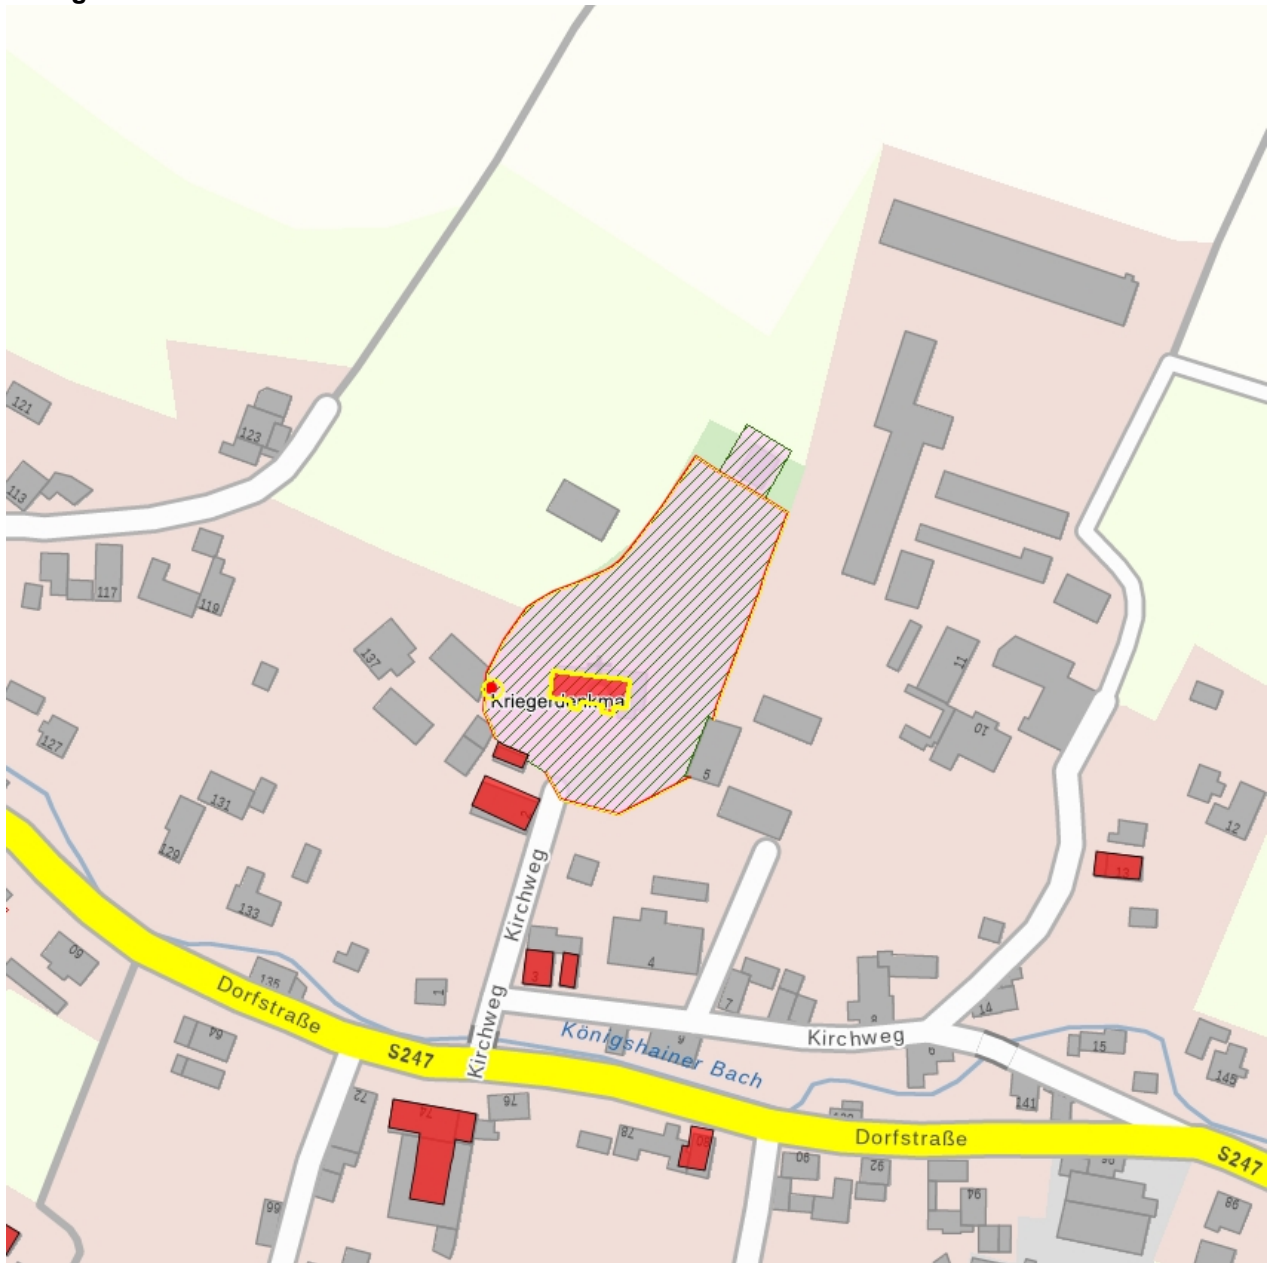

Auszug aus der Denkmalkarte

Dieses Dokument ist gemäß der Creative Commons-Lizenz CC-BY-NC-ND urheberrechtlich geschützt.