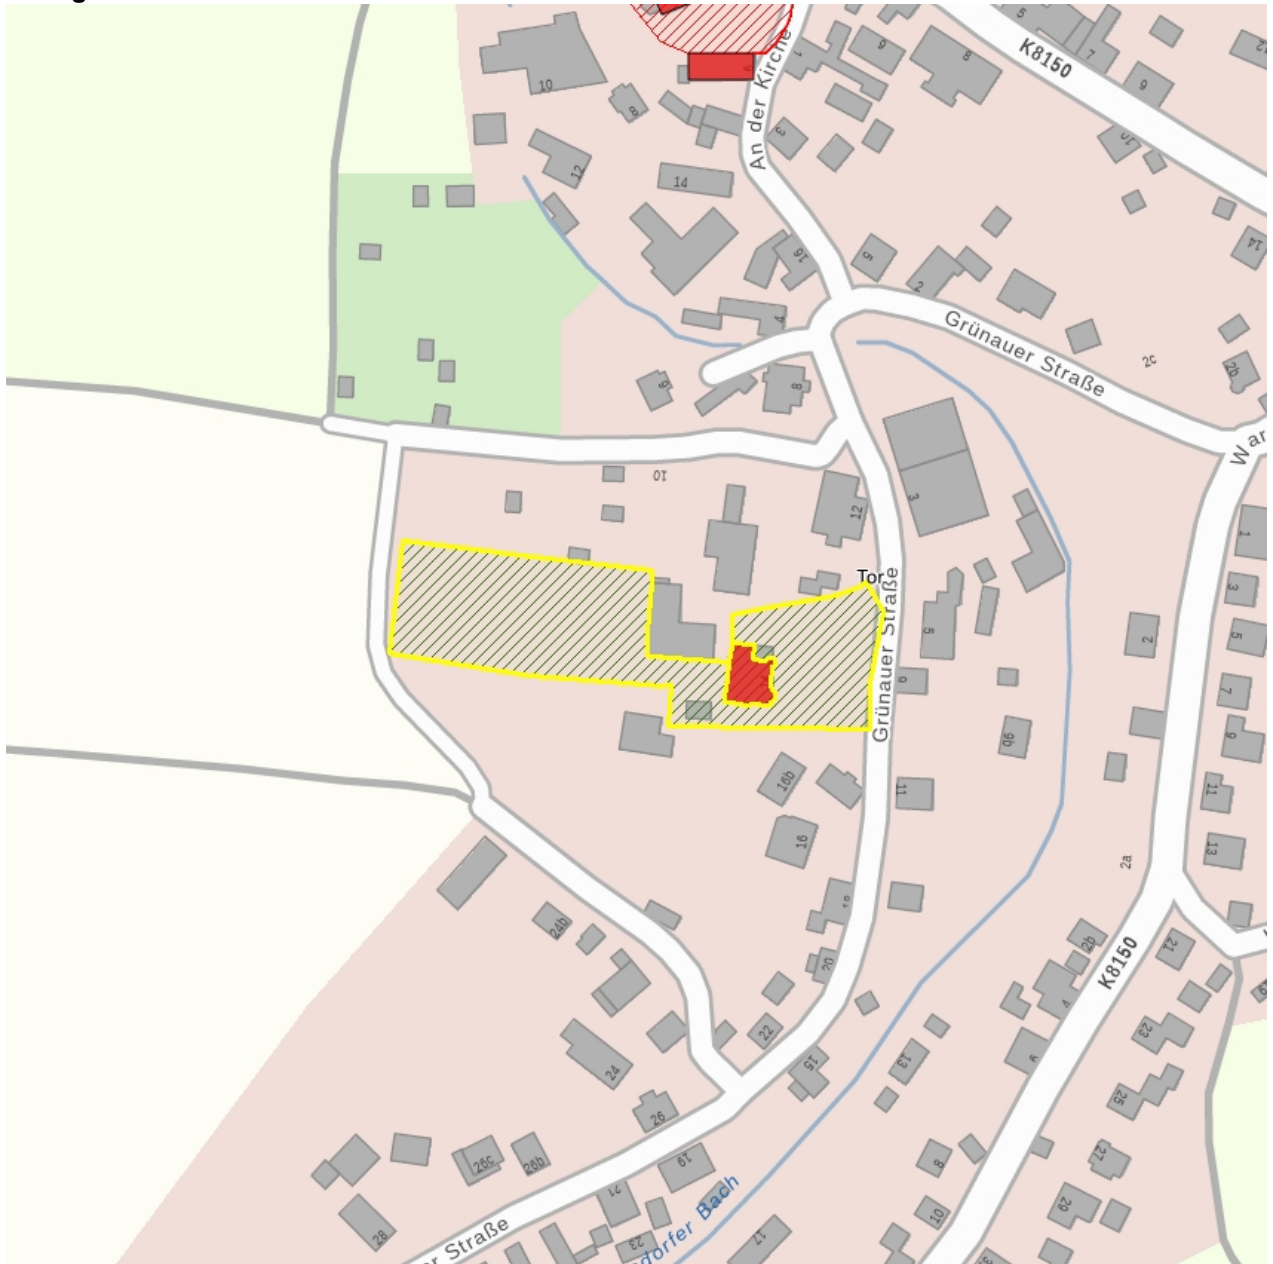

Fotonummer
Aufnahmejahr
Fotograf
Beschreibung

F 09236701 C
2014
Machold, Bärbel
Toreinfahrt mit Torpfeilern und Ziergitter

Auszug aus der Denkmalkarte

Dieses Dokument ist gemäß der Creative Commons-Lizenz CC-BY-NC-ND urheberrechtlich geschützt.