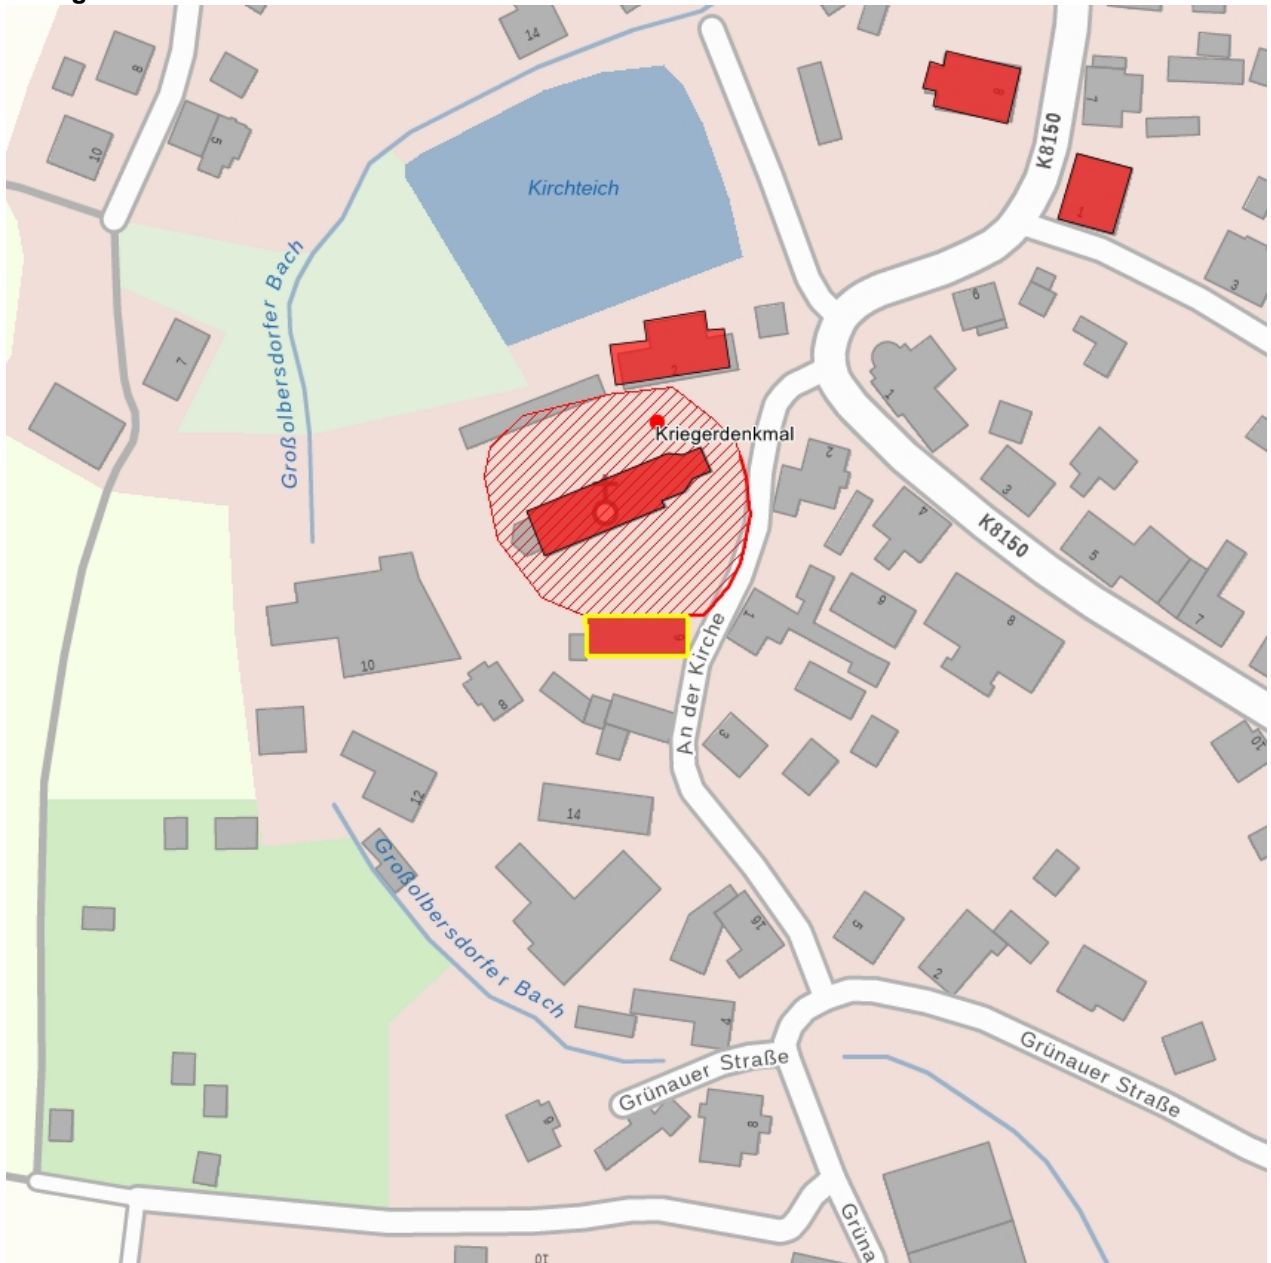

Auszug aus der Denkmalkarte

Dieses Dokument ist gemäß der Creative Commons-Lizenz CC-BY-NC-ND urheberrechtlich geschützt.