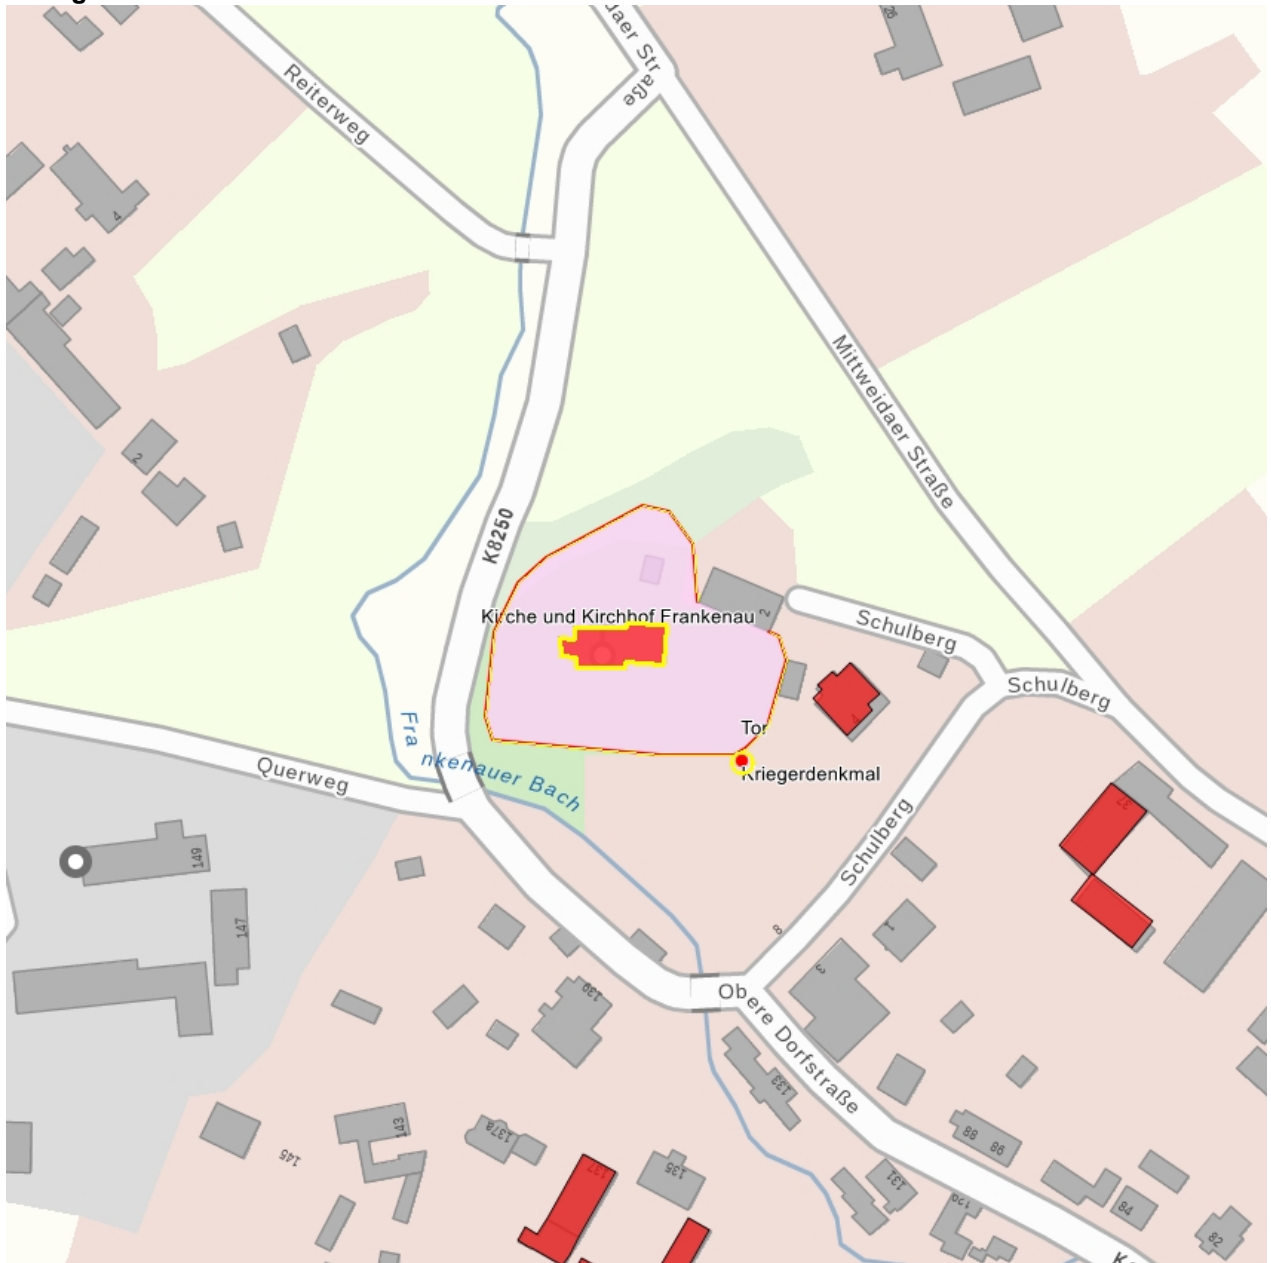

Fotonummer F 09236259
Aufnahmejahr 2023
Fotograf Ahlborn, Maria
Beschreibung Kirche, Außenansicht

Fotonummer F 09236259
Aufnahmejahr 2023
Fotograf Ahlborn, Maria
Beschreibung Kirche, Außenansicht

Auszug aus der Denkmalkarte

Dieses Dokument ist gemäß der Creative Commons-Lizenz CC-BY-NC-ND urheberrechtlich geschützt.