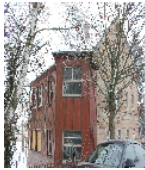

Fotonummer
Aufnahmejahr
Fotograf
Beschreibung

F 09235898 O
2017
Kube, Ricarda
Wohn- und Verwaltungsgebäude mit Einfriedung