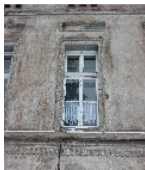

Fotonummer
Aufnahmejahr
Fotograf
Beschreibung

F 09235898 Q
2017
Kube, Ricarda
Wohn- und Verwaltungsgebäude mit Einfriedung