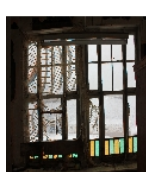

Fotonummer
Aufnahmejahr
Fotograf
Beschreibung

F 09235898 ZL
2017
Kube, Ricarda
Wohn- und Verwaltungsgebäude mit Einfriedung