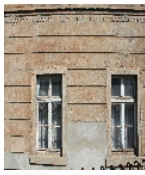

Fotonummer
Aufnahmejahr
Fotograf
Beschreibung

F 09235898 D
2012
Koch, Ditte
Wohn- und Verwaltungsgebäude