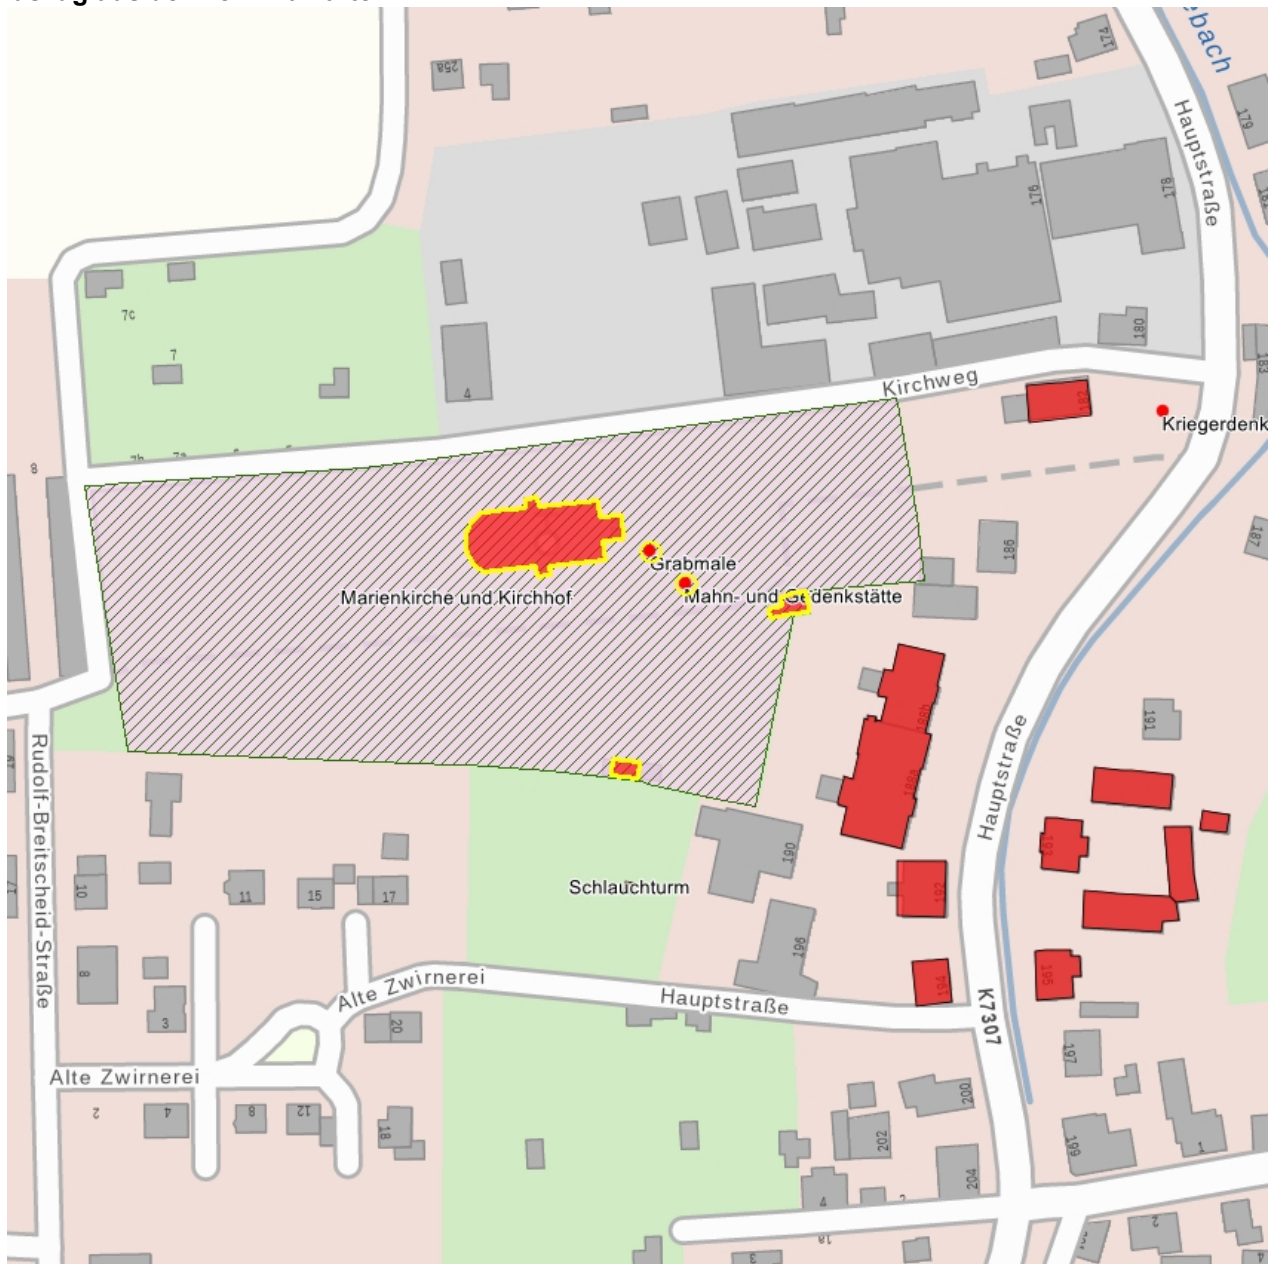

Fotonummer
Aufnahmejahr
Fotograf
Beschreibung

F 09235752 E
2010
Nitzsche, Mathis
Soldatengräber für im 2. Weltkrieg gefallene Soldaten auf dem Kirchhof

Auszug aus der Denkmalkarte

Dieses Dokument ist gemäß der Creative Commons-Lizenz CC-BY-NC-ND urheberrechtlich geschützt.