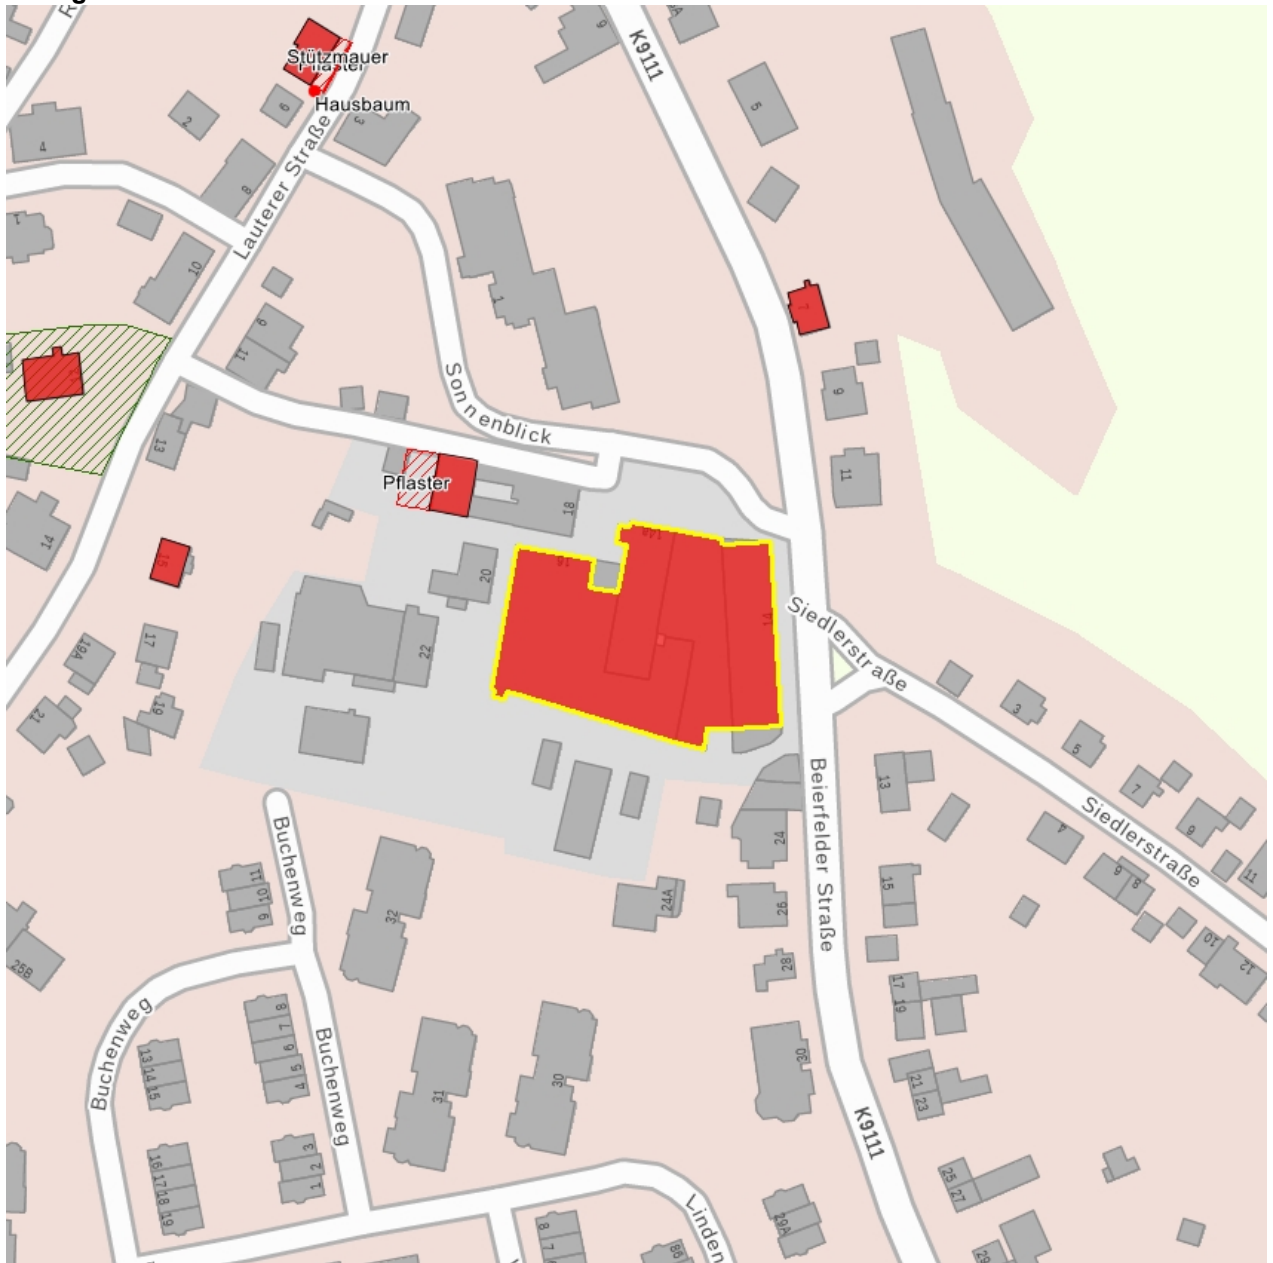

Auszug aus der Denkmalkarte

Dieses Dokument ist gemäß der Creative Commons-Lizenz CC-BY-NC-ND urheberrechtlich geschützt.