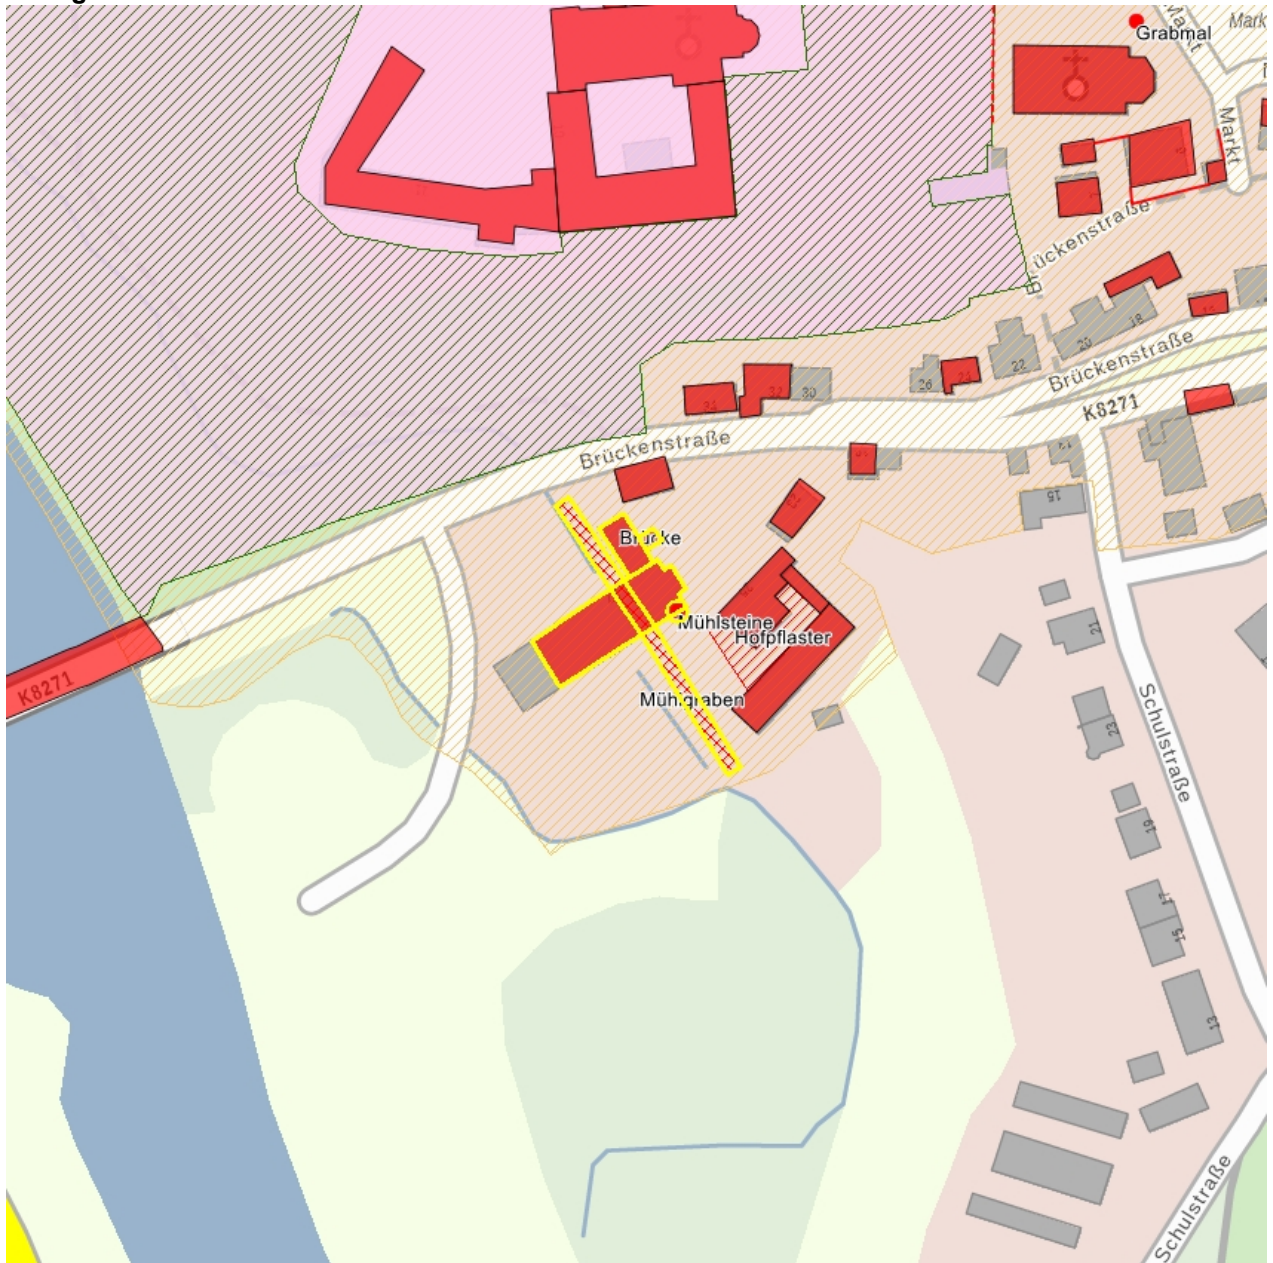

Auszug aus der Denkmalkarte

Dieses Dokument ist gemäß der Creative Commons-Lizenz CC-BY-NC-ND urheberrechtlich geschützt.