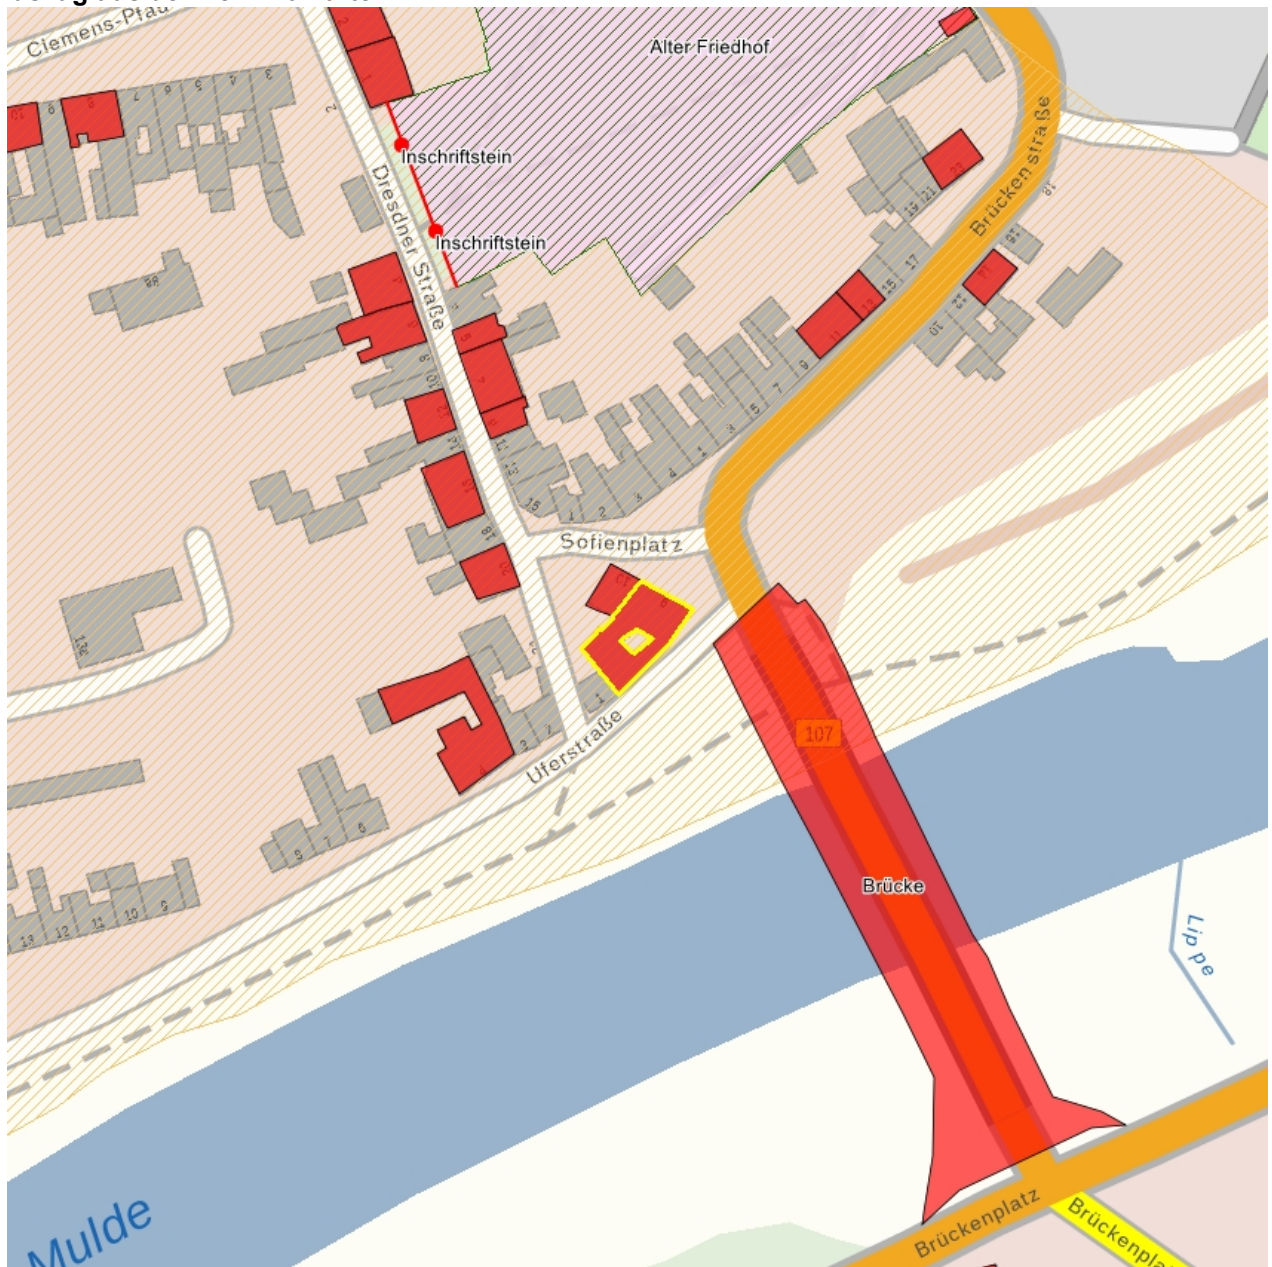

Auszug aus der Denkmalkarte

Dieses Dokument ist gemäß der Creative Commons-Lizenz CC-BY-NC-ND urheberrechtlich geschützt.