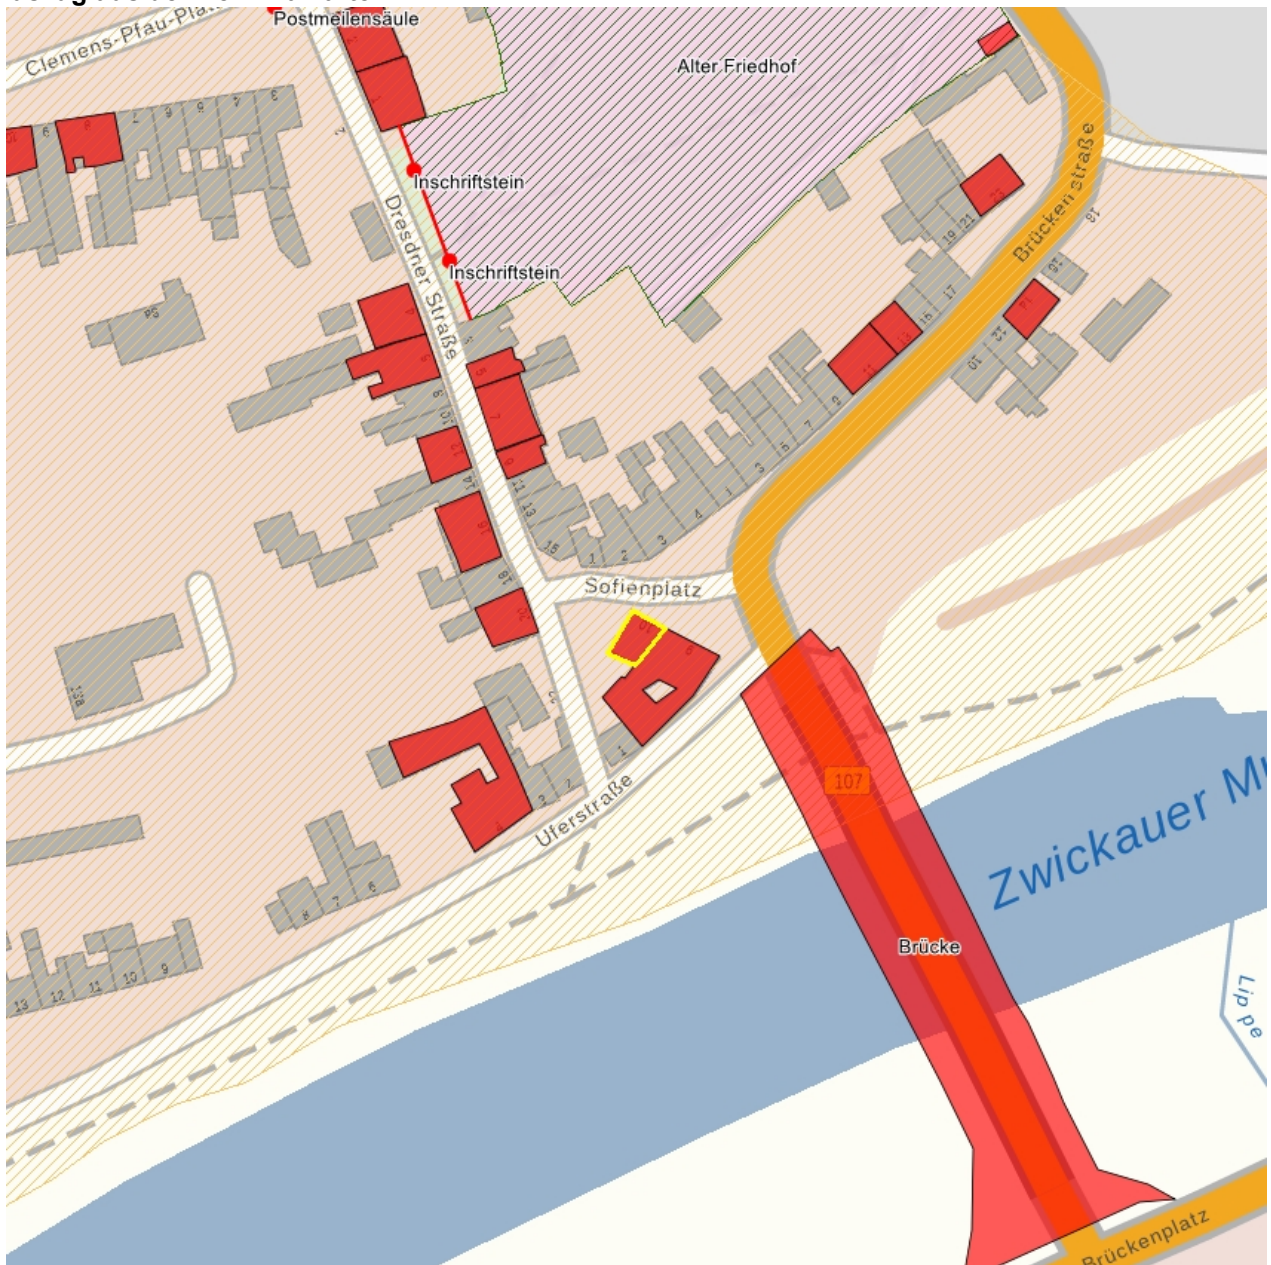

Auszug aus der Denkmalkarte

Dieses Dokument ist gemäß der Creative Commons-Lizenz CC-BY-NC-ND urheberrechtlich geschützt.