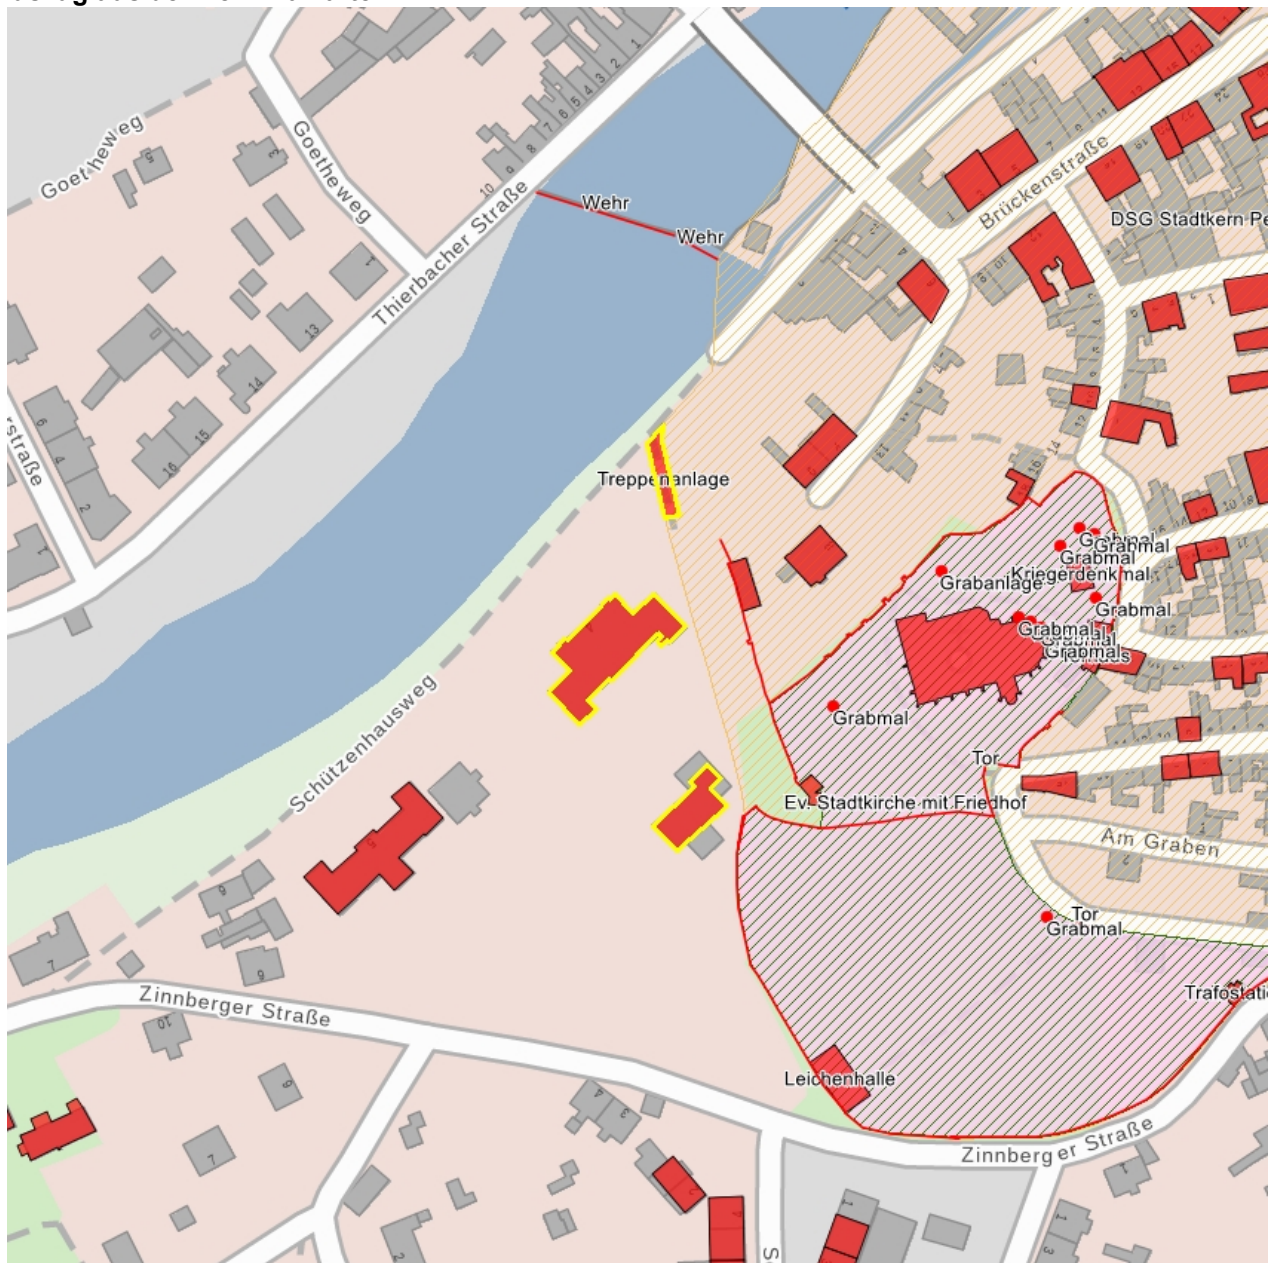

Kurzcharakteristik

Schule mit Turnhalle und Freitreppe (Treppenanlage zwischen Schützenhausweg und Schulgebäude); repräsentativer Schulbau in dominanter städtebaulicher Lage, baugeschichtlich, ortsgeschichtlich und sozialgeschichtlich von Bedeutung

Datierung	1867 (Schule); 1884 (Treppenaufgang)
Ausweisungsstelle	Landesamt für Denkmalpflege Sachsen

Fotonummer	F 09235103 A
Aufnahmejahr	2016
Fotograf	Sirach, Kilian
Beschreibung	Schulgebäude

Fotonummer	F 09235103 B
Aufnahmejahr	2016
Fotograf	Sirach, Kilian
Beschreibung	Schulgebäude

Fotonummer	F 09235103 C
Aufnahmejahr	2016
Fotograf	Sirach, Kilian
Beschreibung	Turnhalle

Fotonummer	F 09235103 D
Aufnahmejahr	2016
Fotograf	Sirach, Kilian
Beschreibung	Freitreppe

Fotonummer	F 09235103 E
Aufnahmejahr	2016
Fotograf	Trajkovits, Thomas
Beschreibung	Schule

Fotonummer	F 09235103 F
Aufnahmejahr	2016
Fotograf	Trajkovits, Thomas
Beschreibung	Turnhalle

Auszug aus der Denkmalkarte

Dieses Dokument ist gemäß der Creative Commons-Lizenz CC-BY-NC-ND urheberrechtlich geschützt.