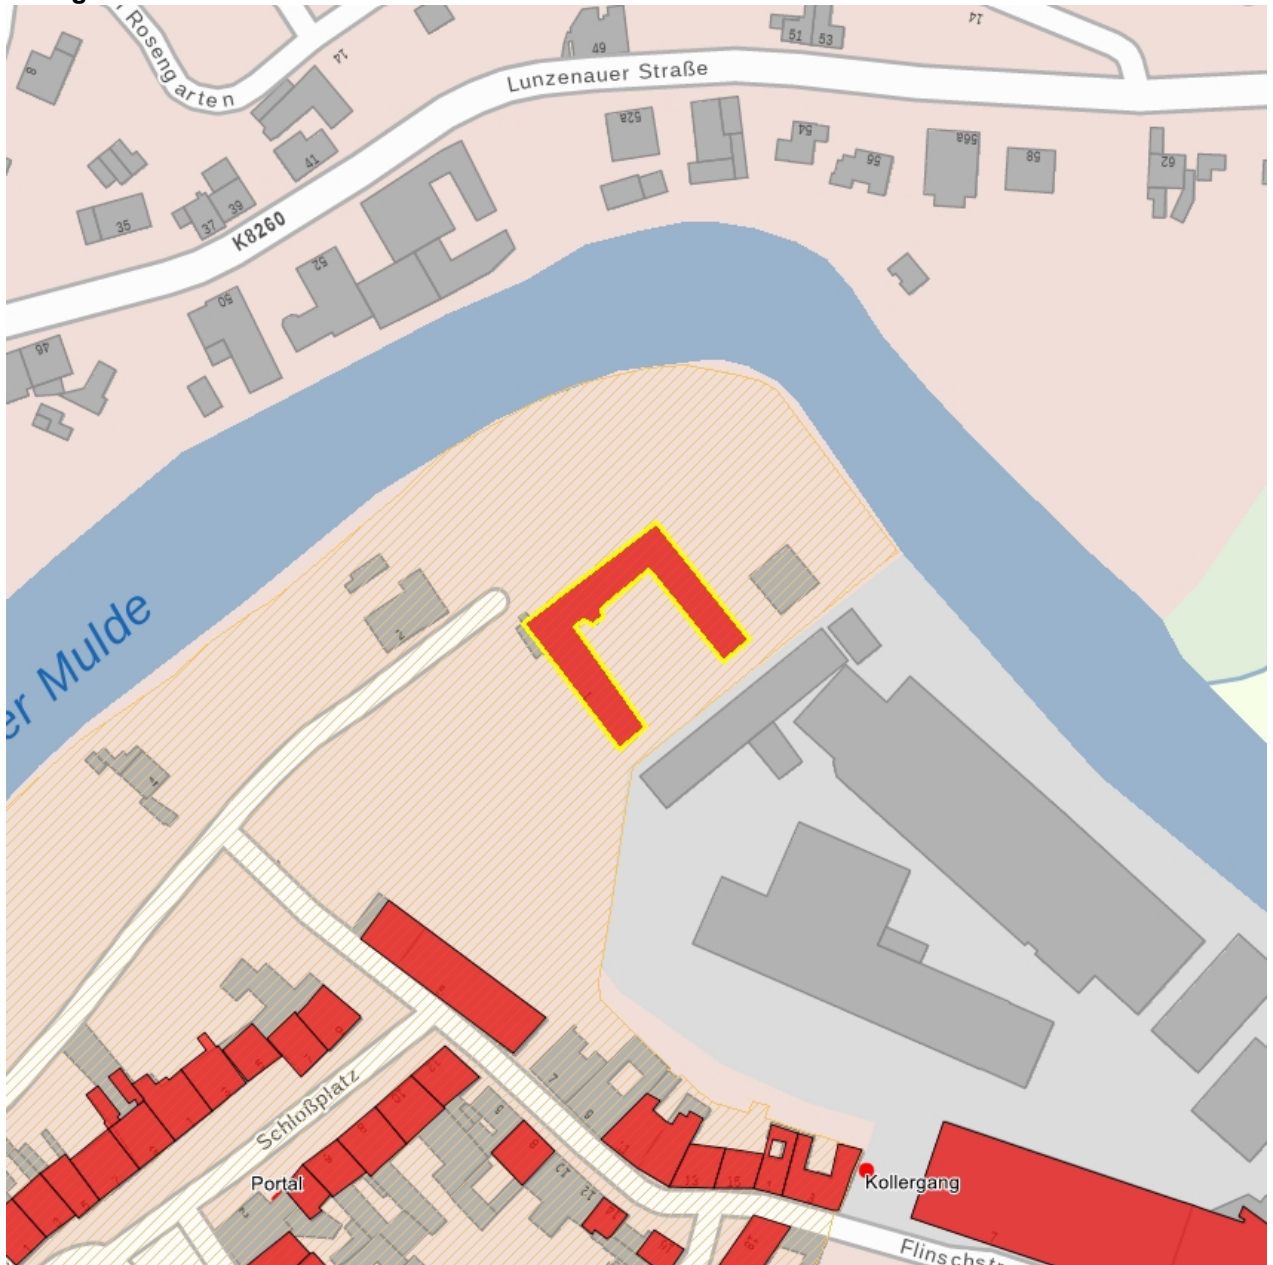

Auszug aus der Denkmalkarte

Dieses Dokument ist gemäß der Creative Commons-Lizenz CC-BY-NC-ND urheberrechtlich geschützt.