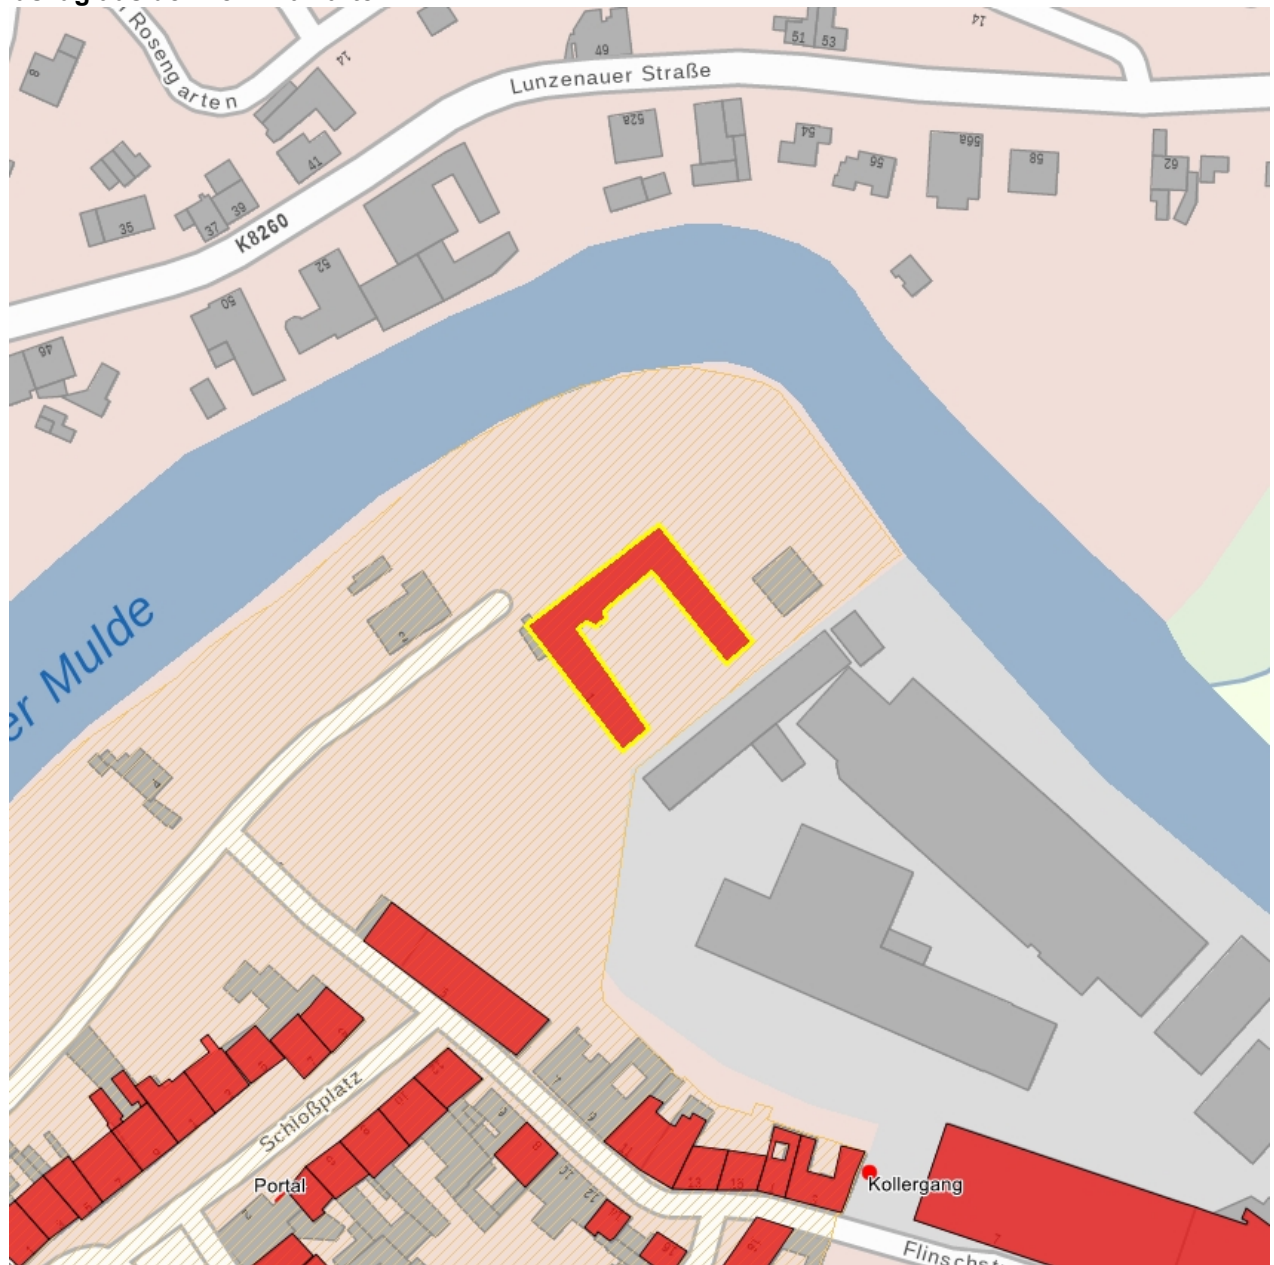

Auszug aus der Denkmalkarte

Dieses Dokument ist gemäß der Creative Commons-Lizenz CC-BY-NC-ND urheberrechtlich geschützt.