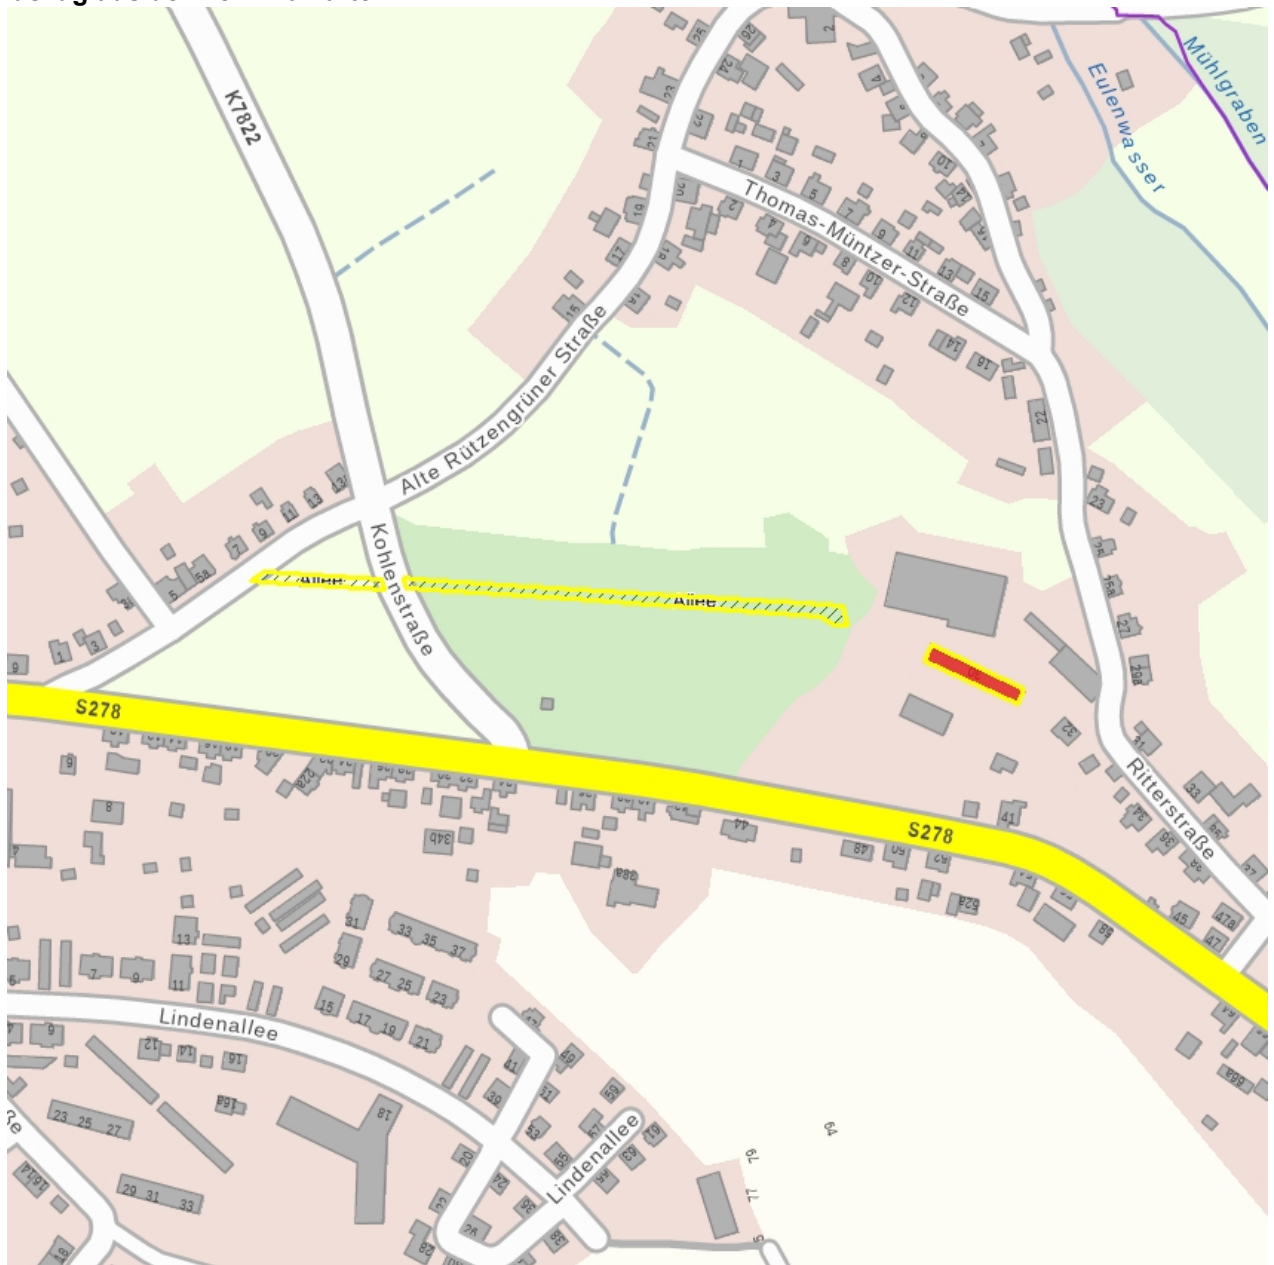

Auszug aus der Denkmalkarte

Dieses Dokument ist gemäß der Creative Commons-Lizenz CC-BY-NC-ND urheberrechtlich geschützt.