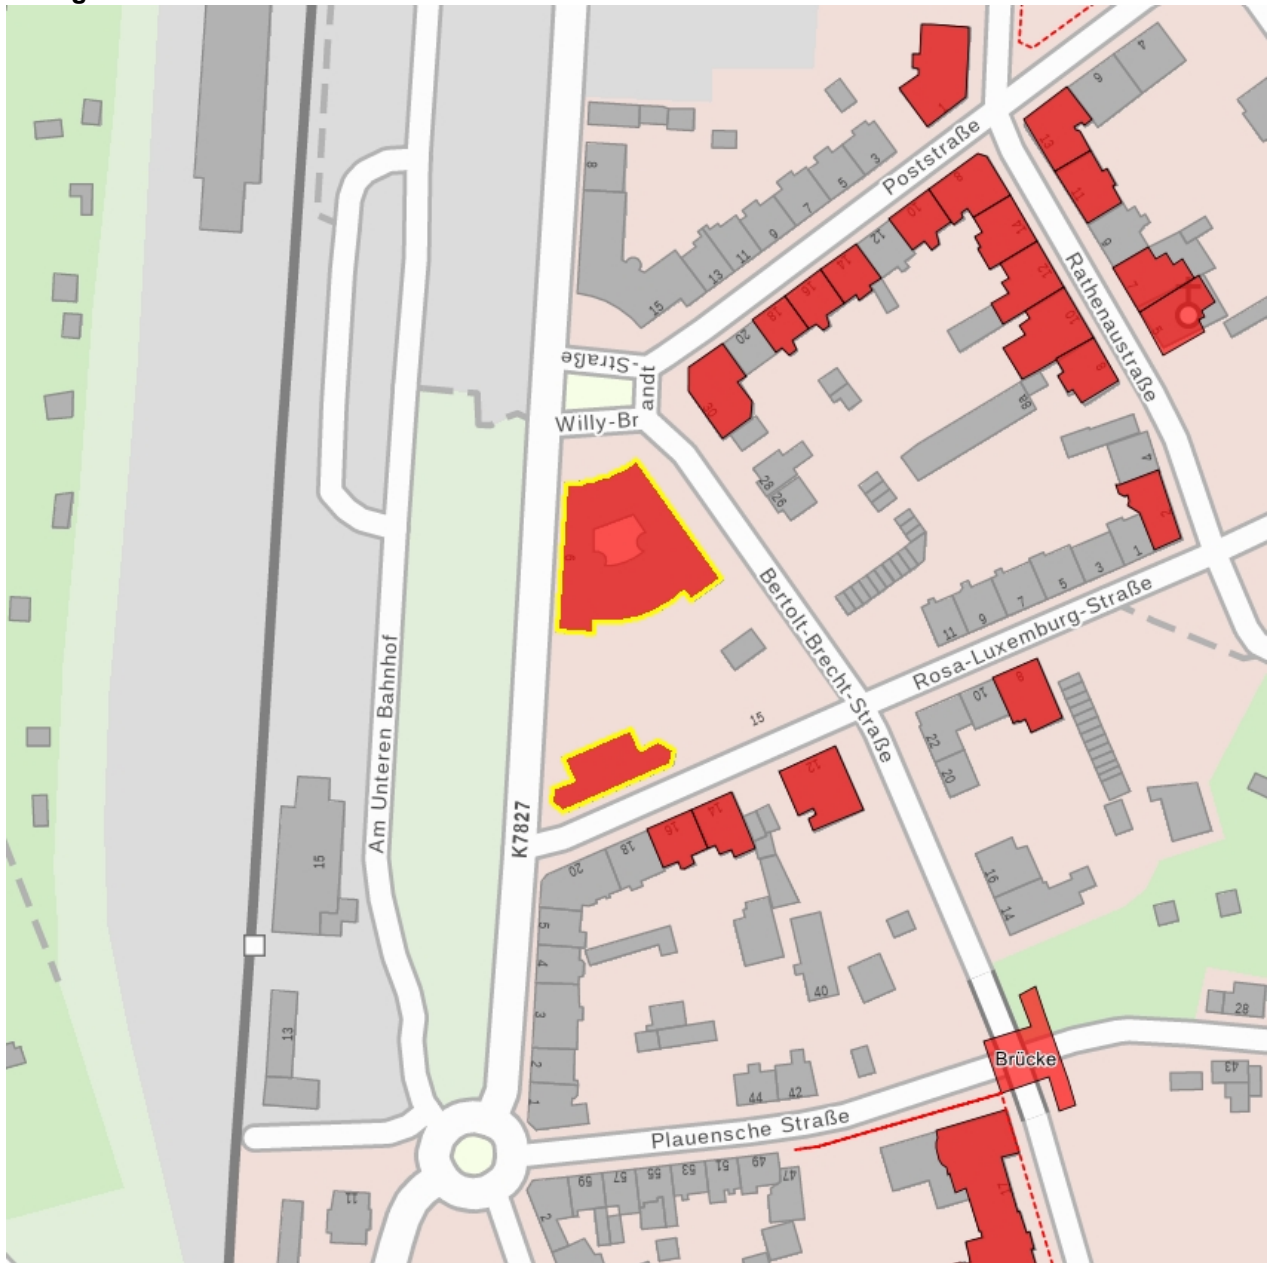

Auszug aus der Denkmalkarte

Dieses Dokument ist gemäß der Creative Commons-Lizenz CC-BY-NC-ND urheberrechtlich geschützt.