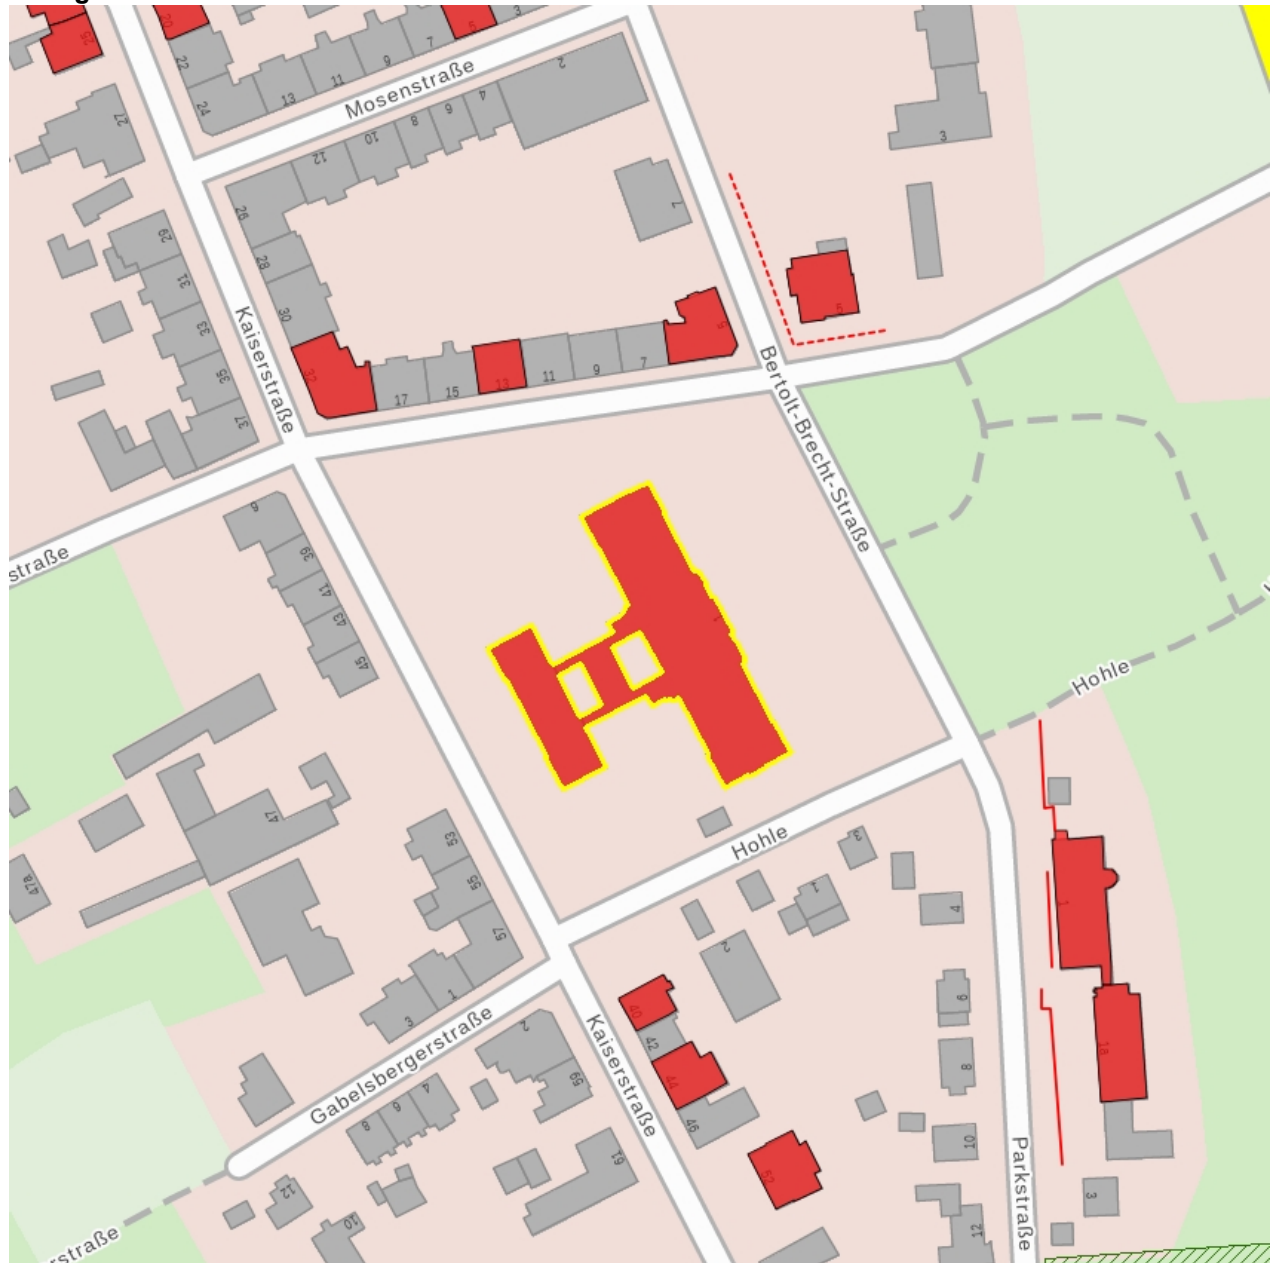

Auszug aus der Denkmalkarte

Dieses Dokument ist gemäß der Creative Commons-Lizenz CC-BY-NC-ND urheberrechtlich geschützt.