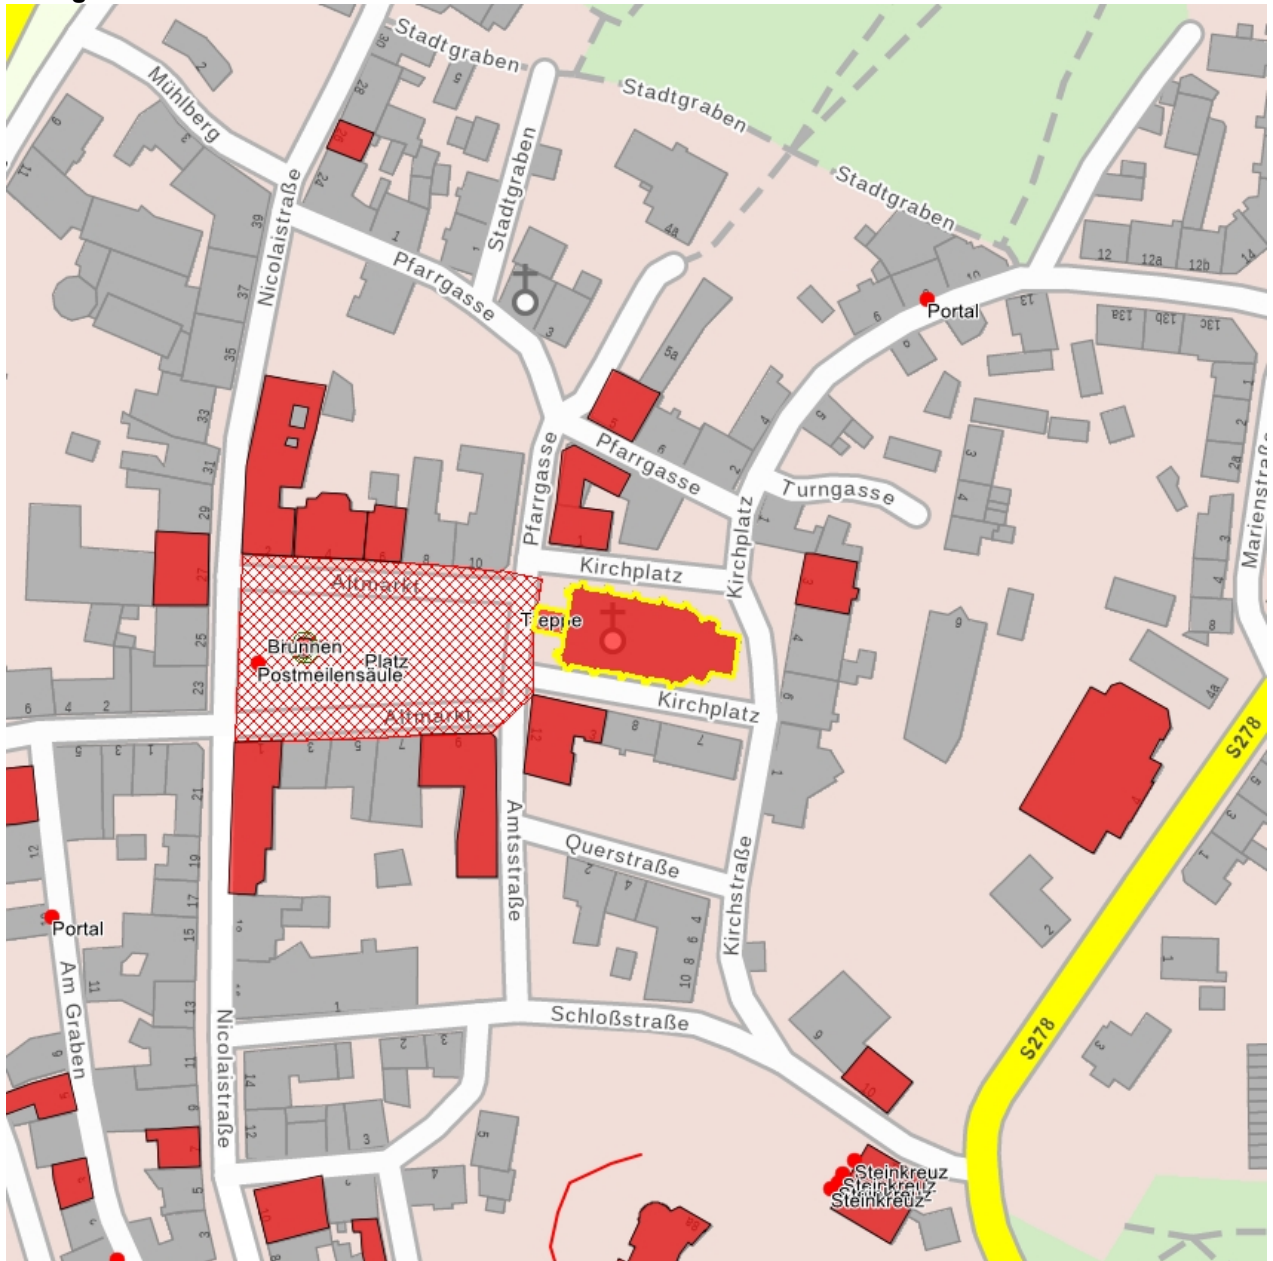

Fotonummer
Aufnahmejahr
Fotograf
Beschreibung

F 09234846 A
2013
Machold, Bärbel
Kirche, Ansicht vom Altmarkt

Fotonummer
Aufnahmejahr
Fotograf
Beschreibung

F 09234846 B
2013
Machold, Bärbel
Kirche, Westportal mit Treppe

Fotonummer
Aufnahmejahr
Fotograf
Beschreibung

F 09234846 C
2013
Machold, Bärbel
Kirche, Turmansicht von Norden

Auszug aus der Denkmalkarte

Dieses Dokument ist gemäß der Creative Commons-Lizenz CC-BY-NC-ND urheberrechtlich geschützt.