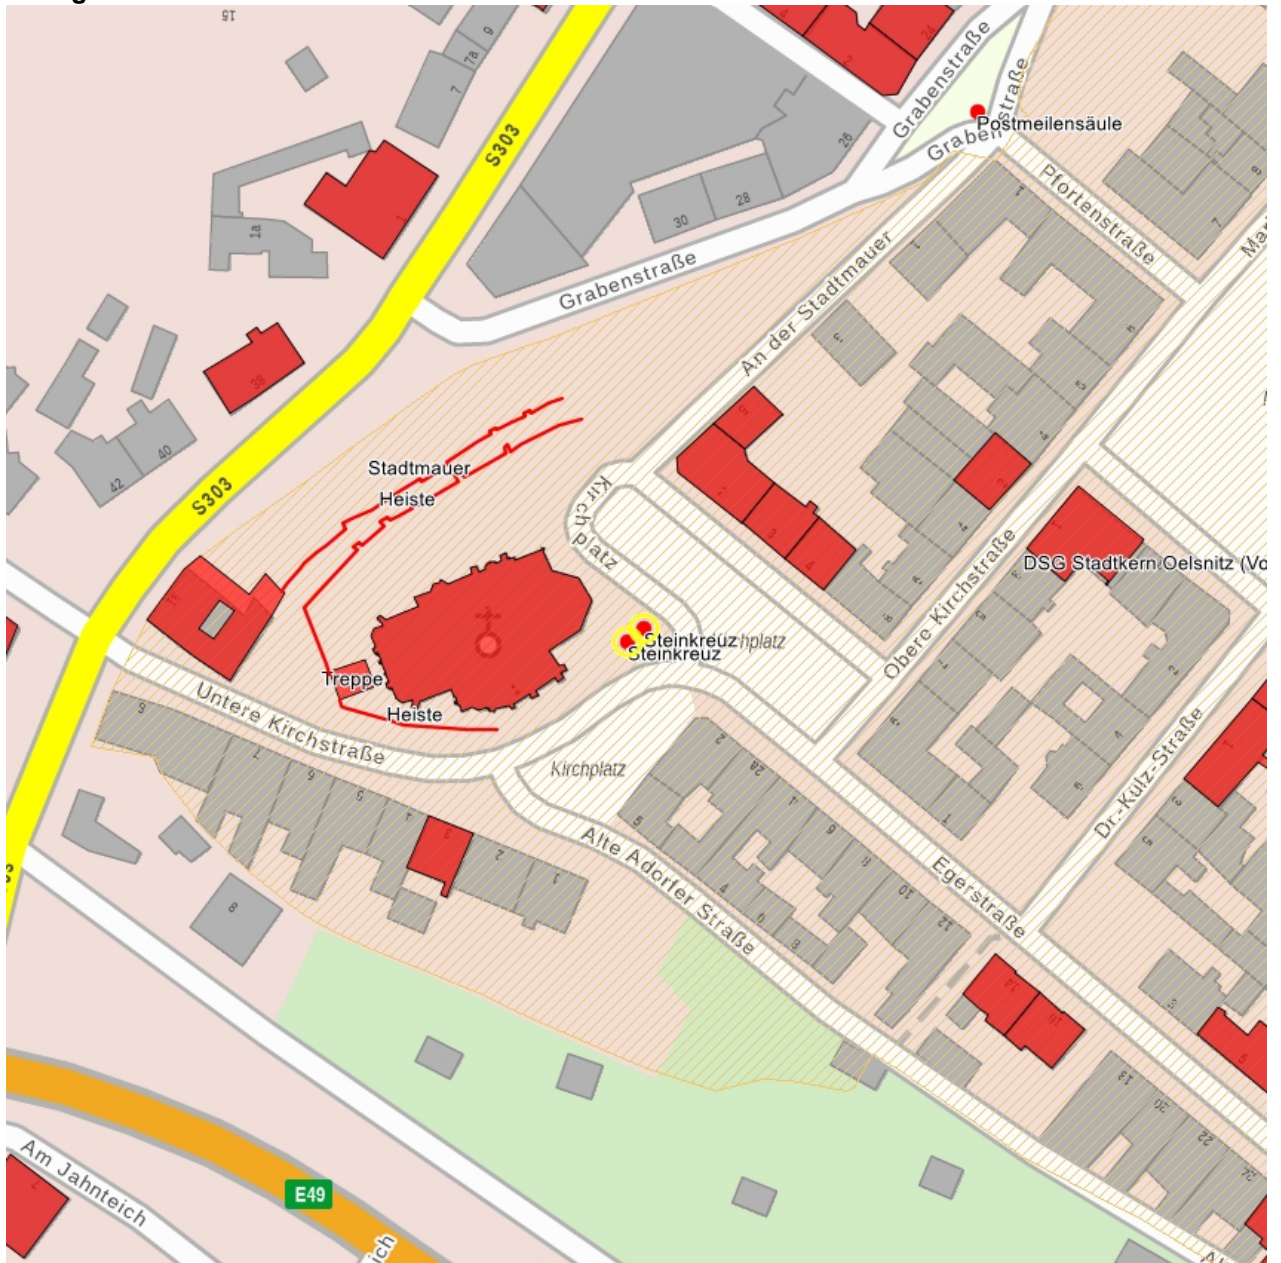

Auszug aus der Denkmalkarte

Dieses Dokument ist gemäß der Creative Commons-Lizenz CC-BY-NC-ND urheberrechtlich geschützt.