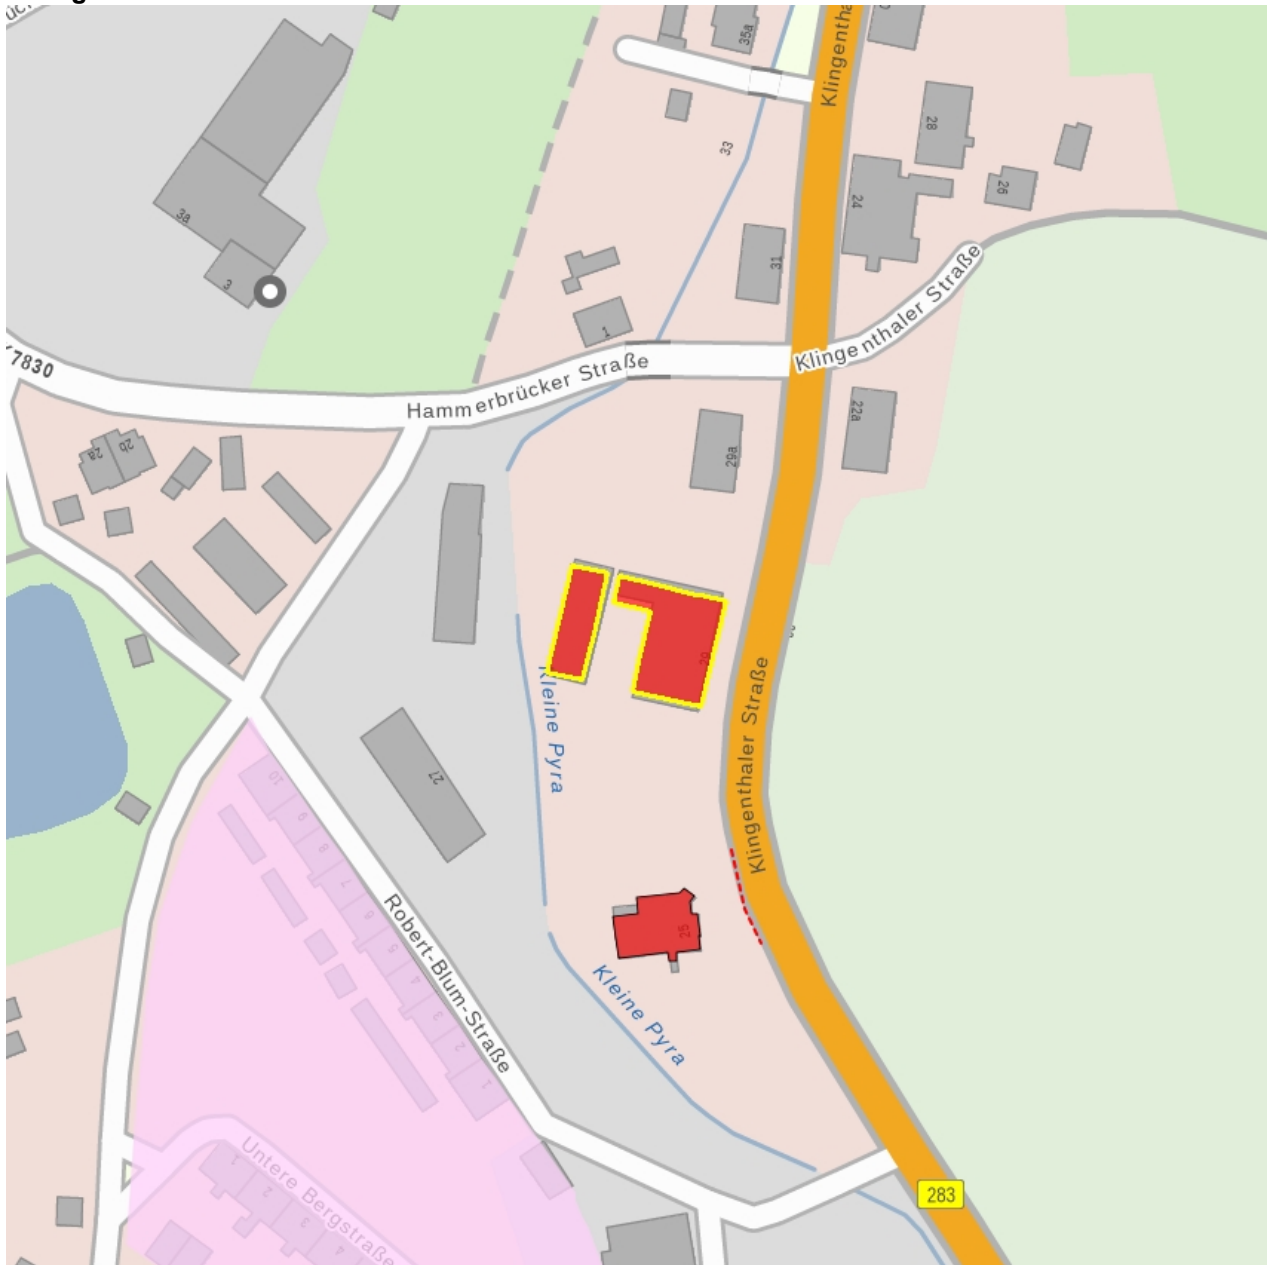

Auszug aus der Denkmalkarte

Dieses Dokument ist gemäß der Creative Commons-Lizenz CC-BY-NC-ND urheberrechtlich geschützt.