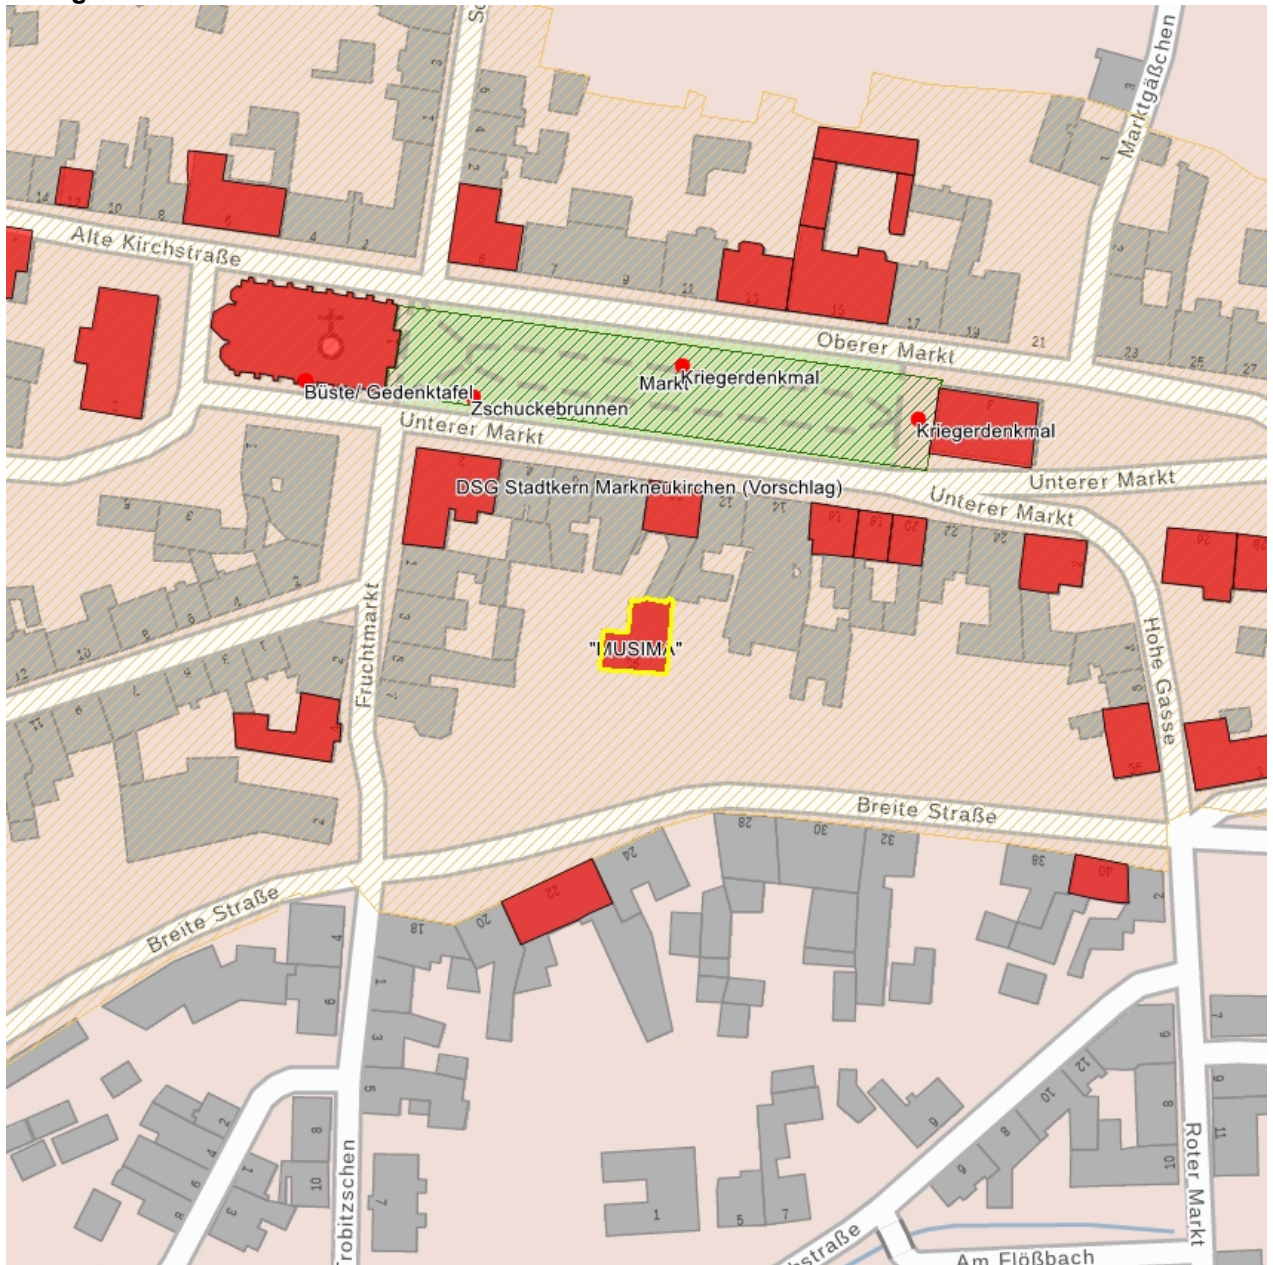

Auszug aus der Denkmalkarte

Dieses Dokument ist gemäß der Creative Commons-Lizenz CC-BY-NC-ND urheberrechtlich geschützt.