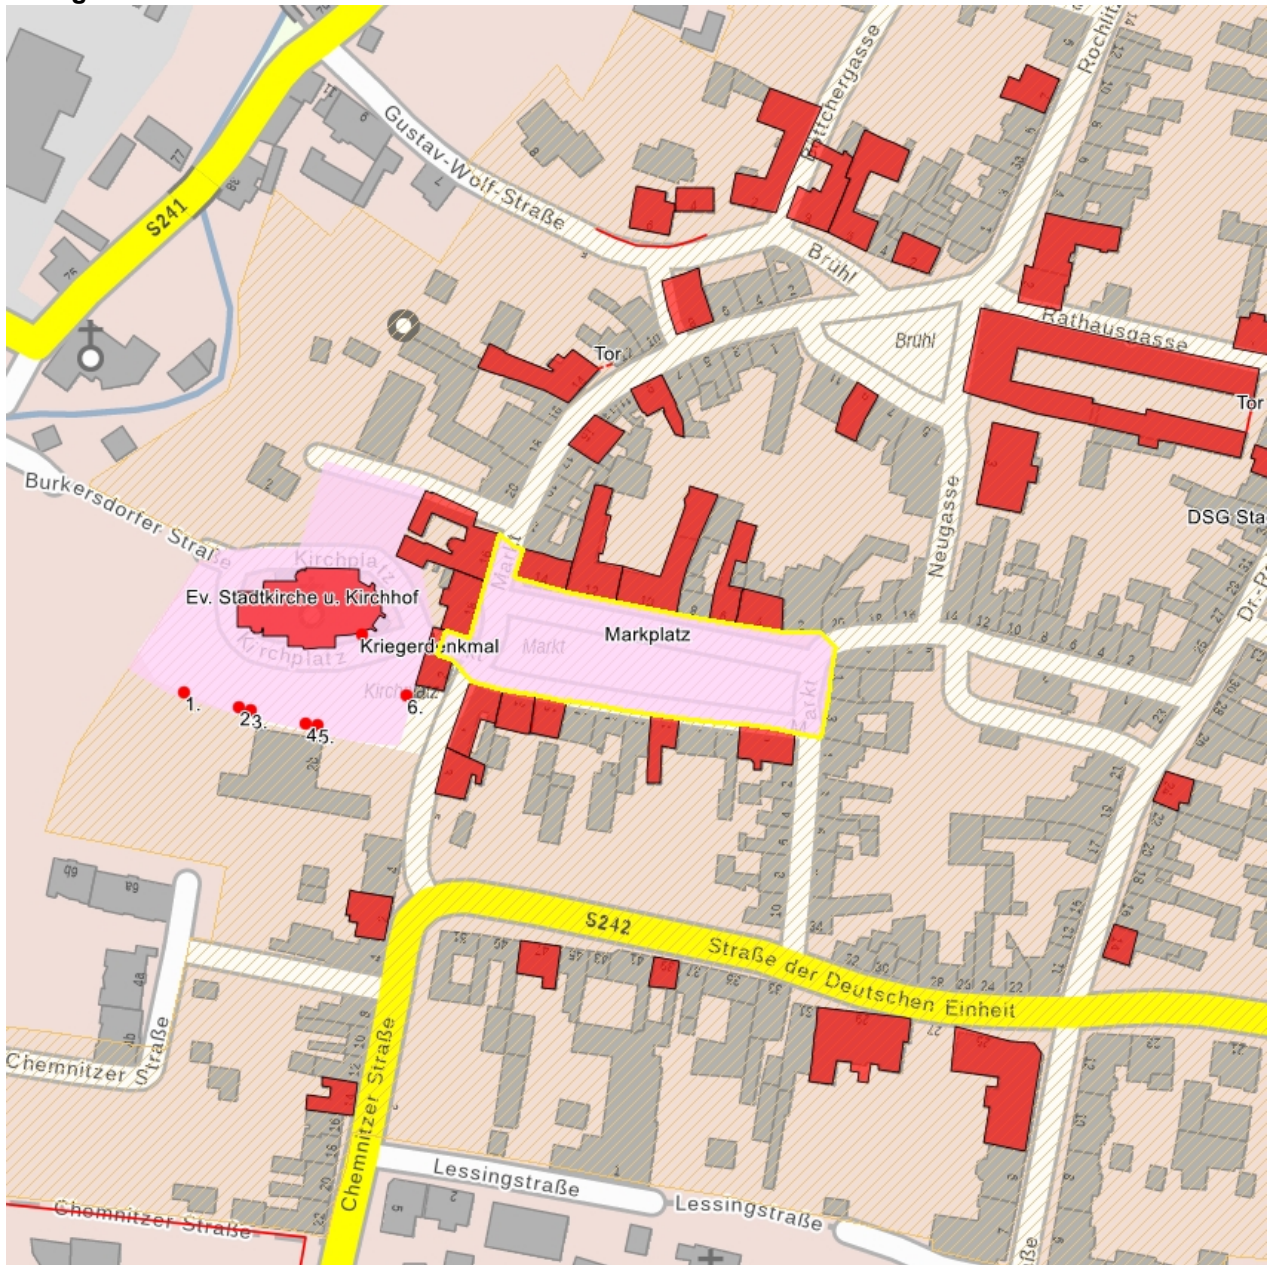

**Kurzcharakteristik**

**Sachgesamtheit** Marktplatz, mit umgebender Wohn- und Geschäftshausbebauung mit Heisten; ursprünglicher Standort der sog. Stammhäuser, Bebauung aus dem 18. und 19. Jahrhundert, ortsgeschichtlich von Bedeutung

**Datierung** 18. und 19. Jh. (Marktplatz); 1864 (Heiste)

**Ausweisungsstelle** Landesamt für Denkmalpflege Sachsen

**Fotonummer****CVII/97/5**

Aufnahmejahr

Fotograf

Beschreibung

Heiste auf dem Marktplatz

Auszug aus der Denkmalkarte