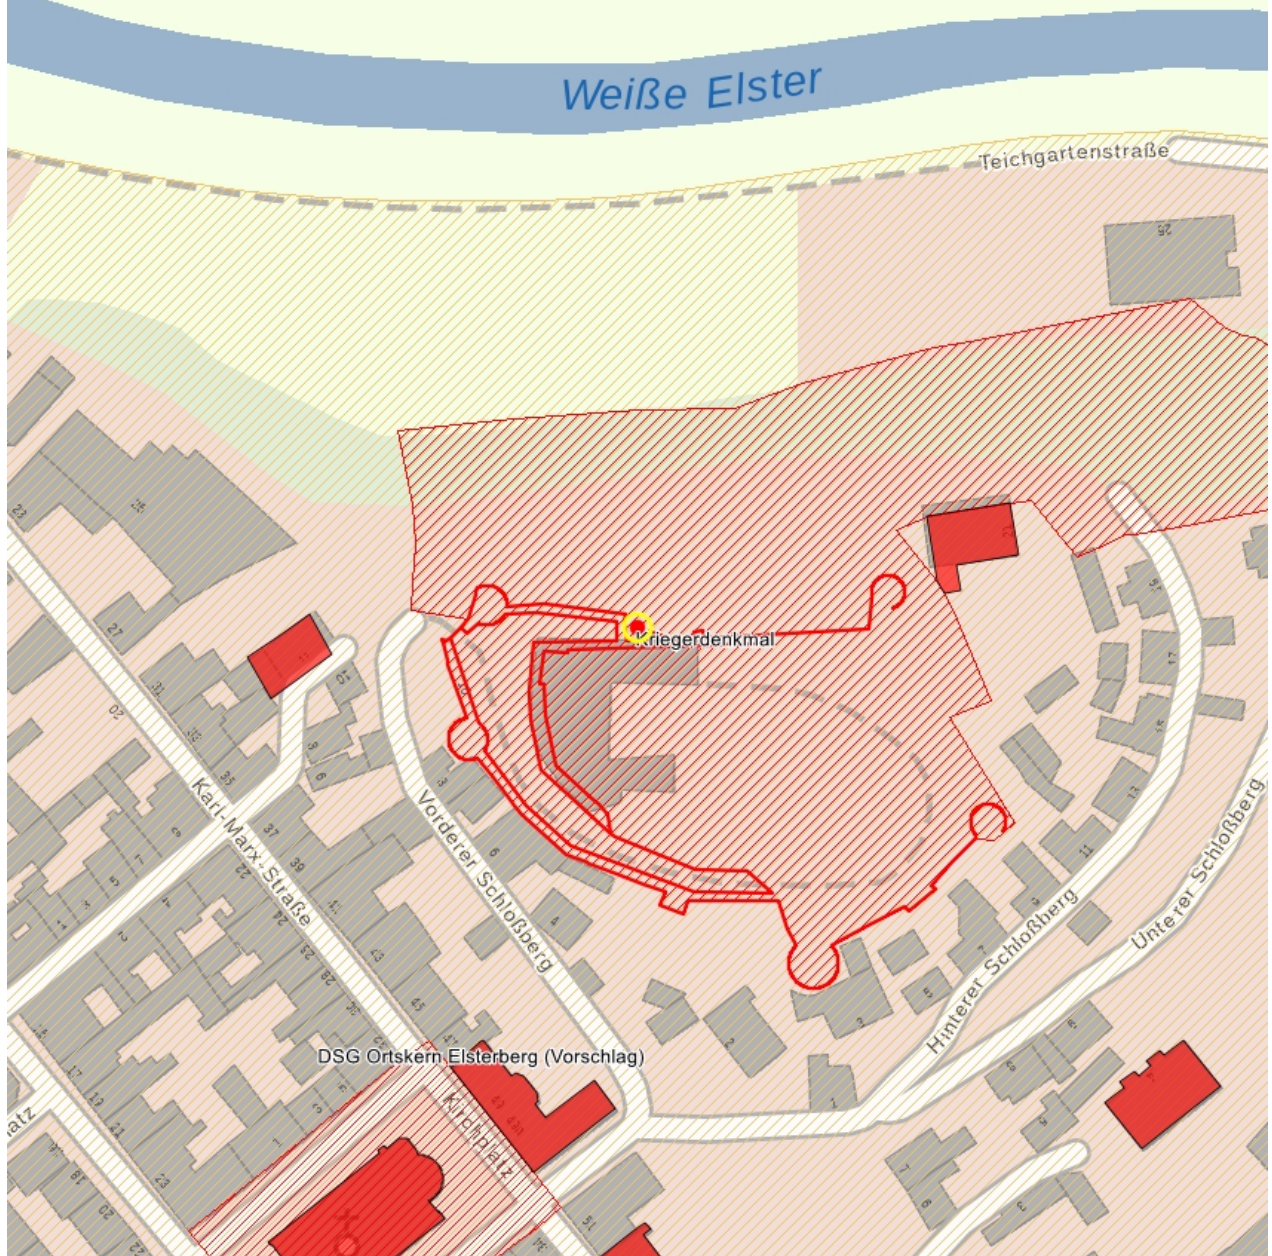

Auszug aus der Denkmalkarte

Dieses Dokument ist gemäß der Creative Commons-Lizenz CC-BY-NC-ND urheberrechtlich geschützt.