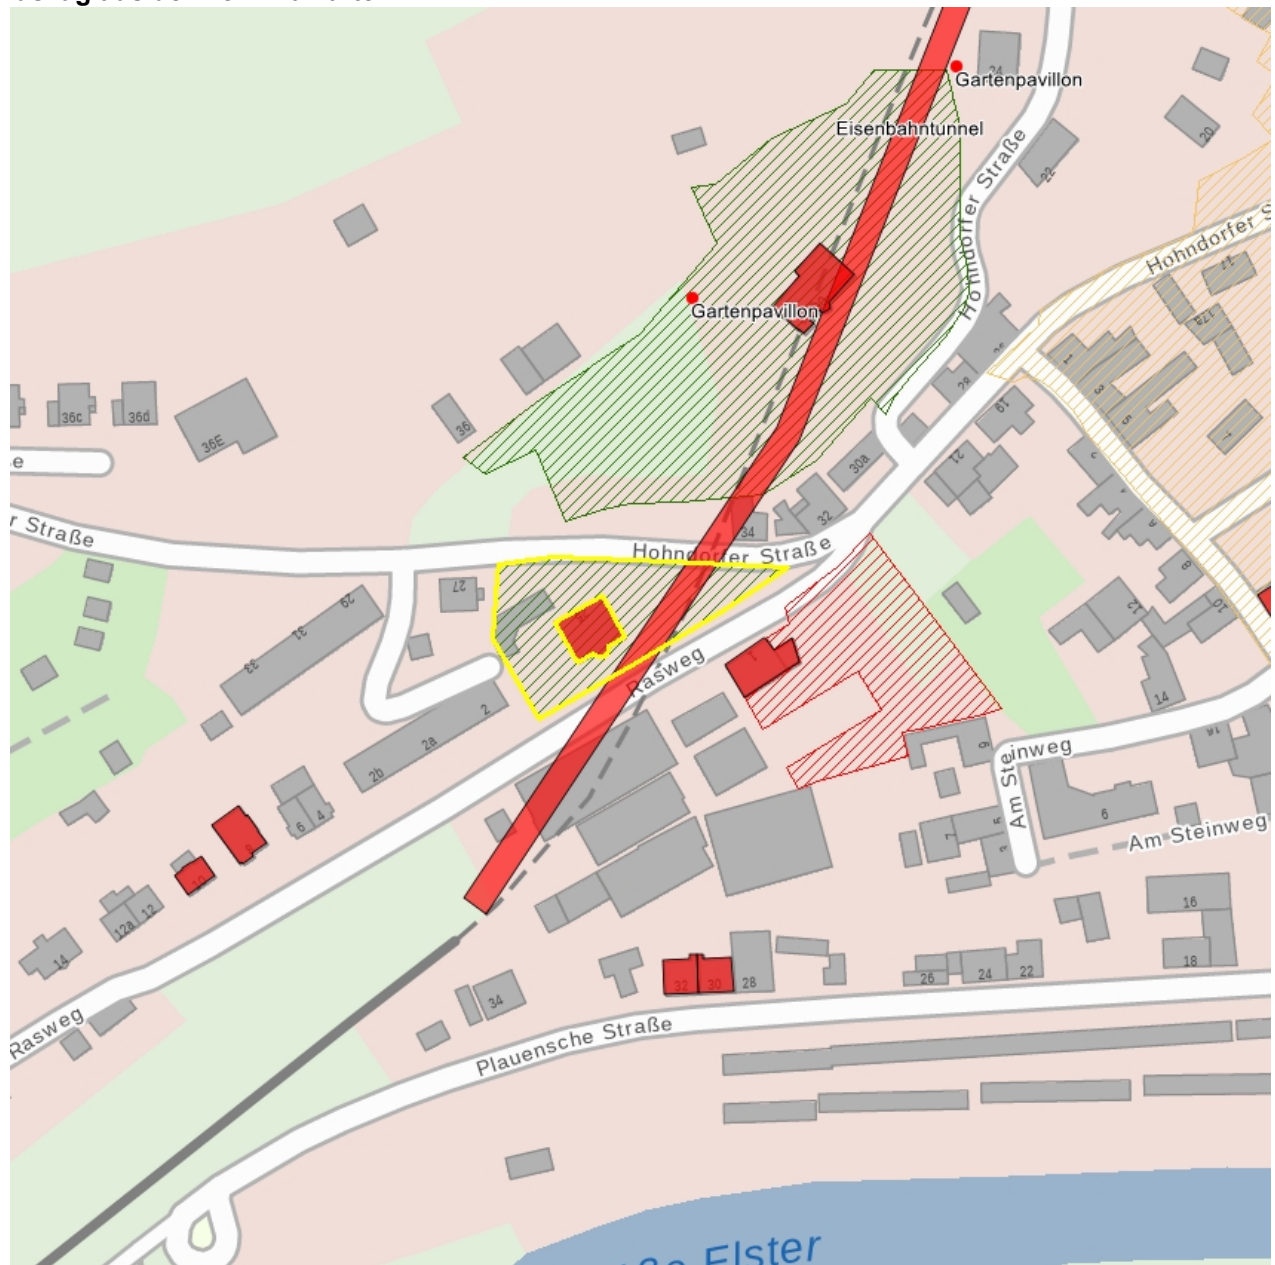

Auszug aus der Denkmalkarte

Dieses Dokument ist gemäß der Creative Commons-Lizenz CC-BY-NC-ND urheberrechtlich geschützt.