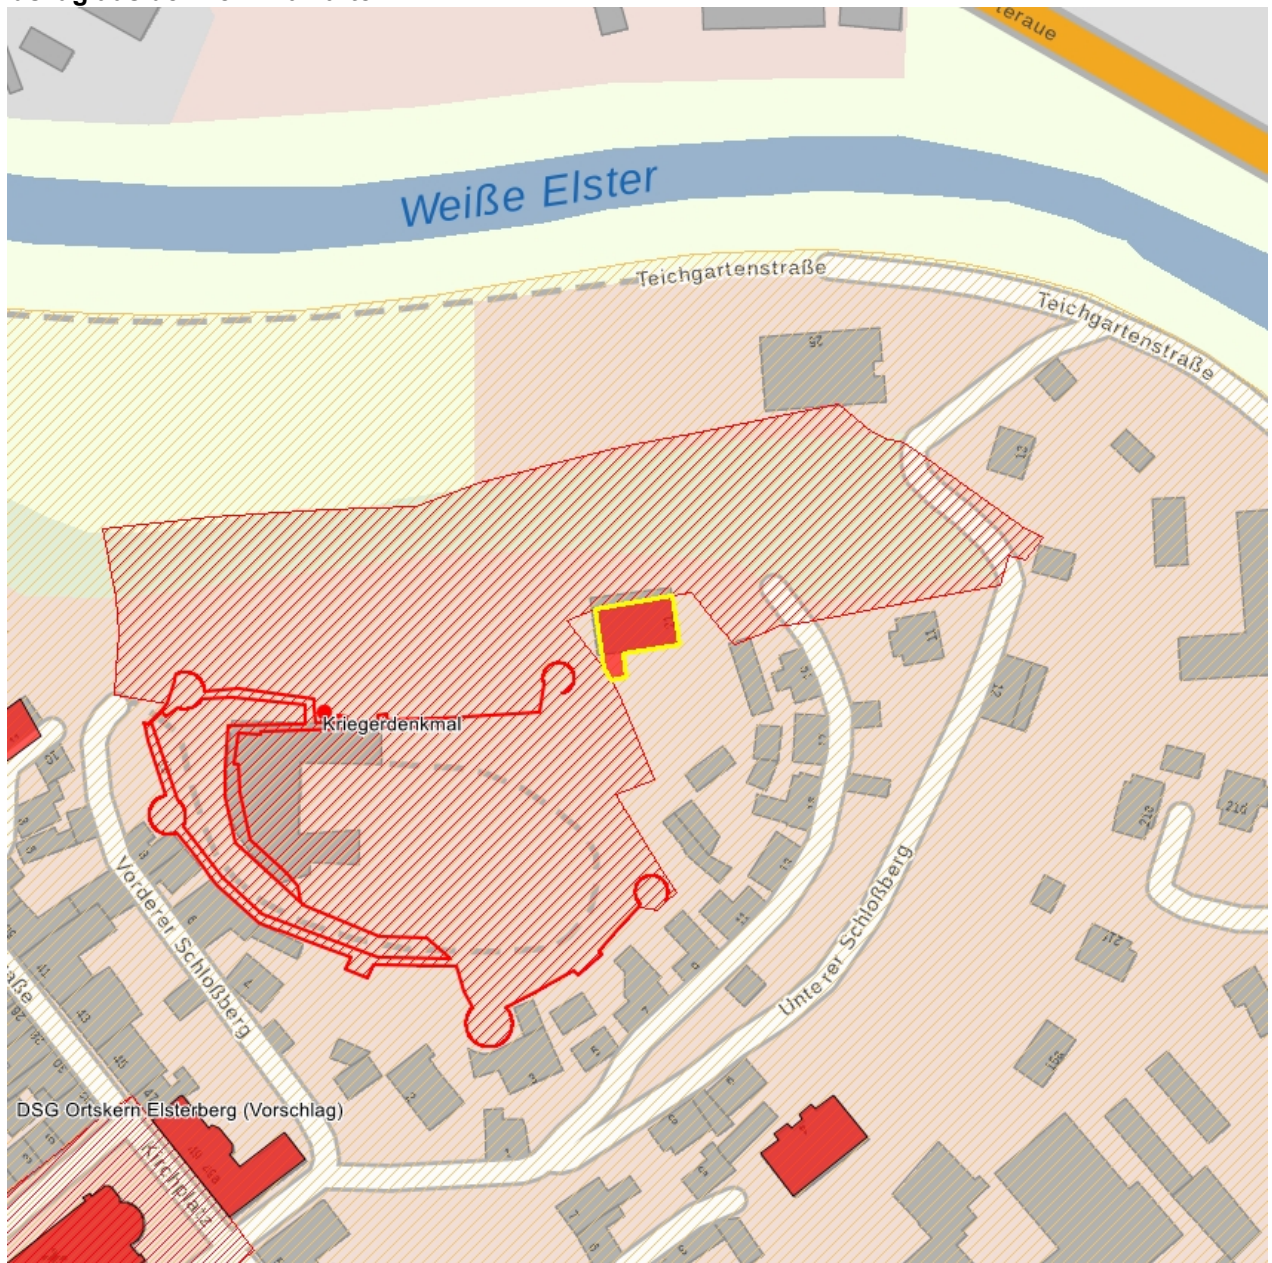

Auszug aus der Denkmalkarte

Dieses Dokument ist gemäß der Creative Commons-Lizenz CC-BY-NC-ND urheberrechtlich geschützt.