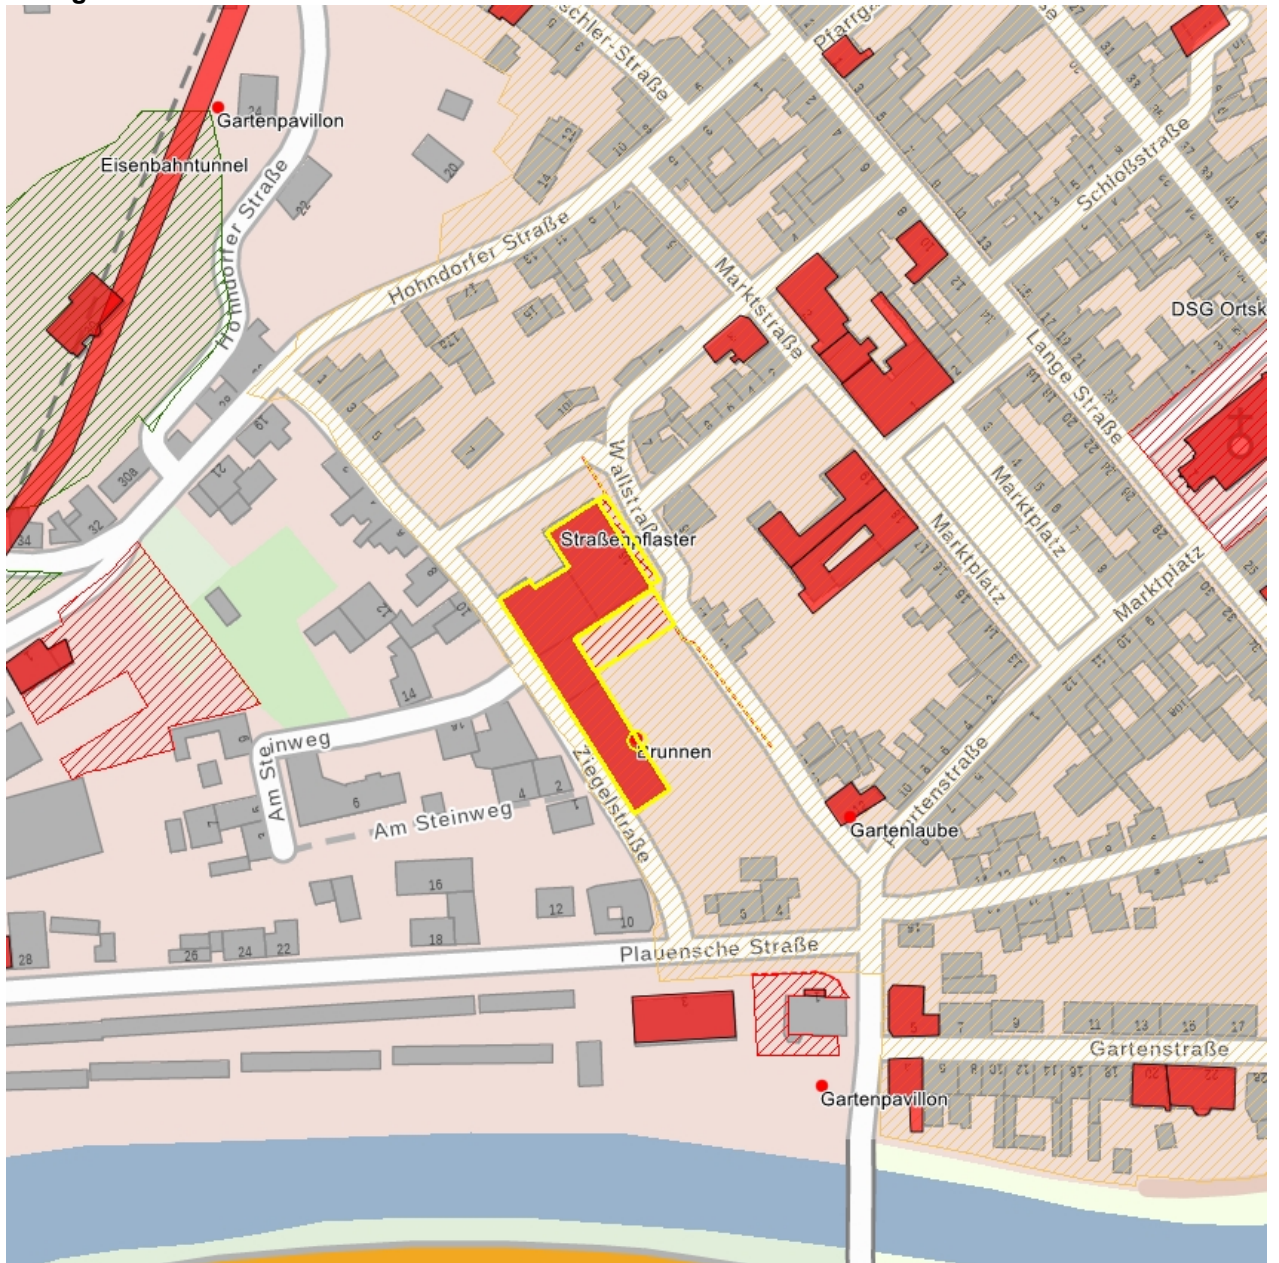

Auszug aus der Denkmalkarte

Dieses Dokument ist gemäß der Creative Commons-Lizenz CC-BY-NC-ND urheberrechtlich geschützt.