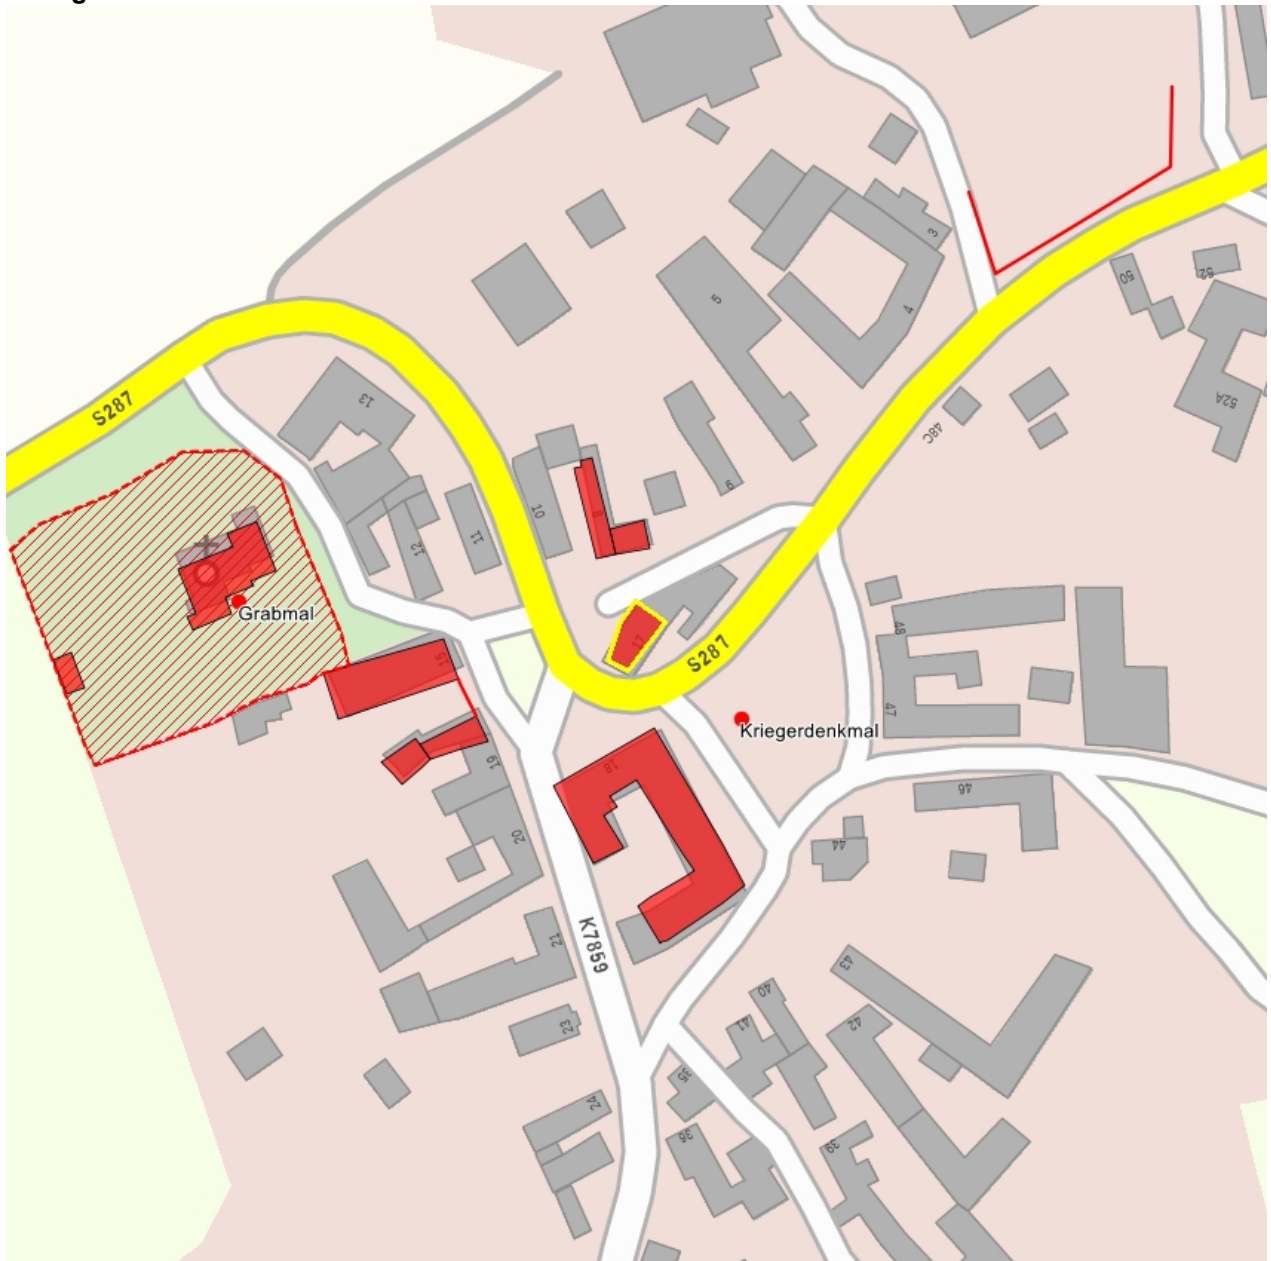

## Kulturdenkmale im Freistaat Sachsen - Denkmaldokument

**Obj.-Dok.-Nr.** 09232202  
**Kreis** Vogtlandkreis  
**Gemeinde** Weischlitz  
**Anschrift** Mißlareuth 17  
**Gem. \* Fl-stck. \* Flur** Mißlareuth \* 30

### Kurzcharakteristik

Ehemalige Schmiede; straßenbildprägender Bau von ortsgeschichtlicher Bedeutung

**Datierung** 2. Hälfte 19. Jh. (Schmiede)

**Ausweisungsstelle** Landesamt für Denkmalpflege Sachsen

<b>Fotonummer</b>	<b>LXXII/95/8</b>
Aufnahmejahr	1999
Fotograf	Schaal, Robert
Beschreibung	Ehemalige Schmiede