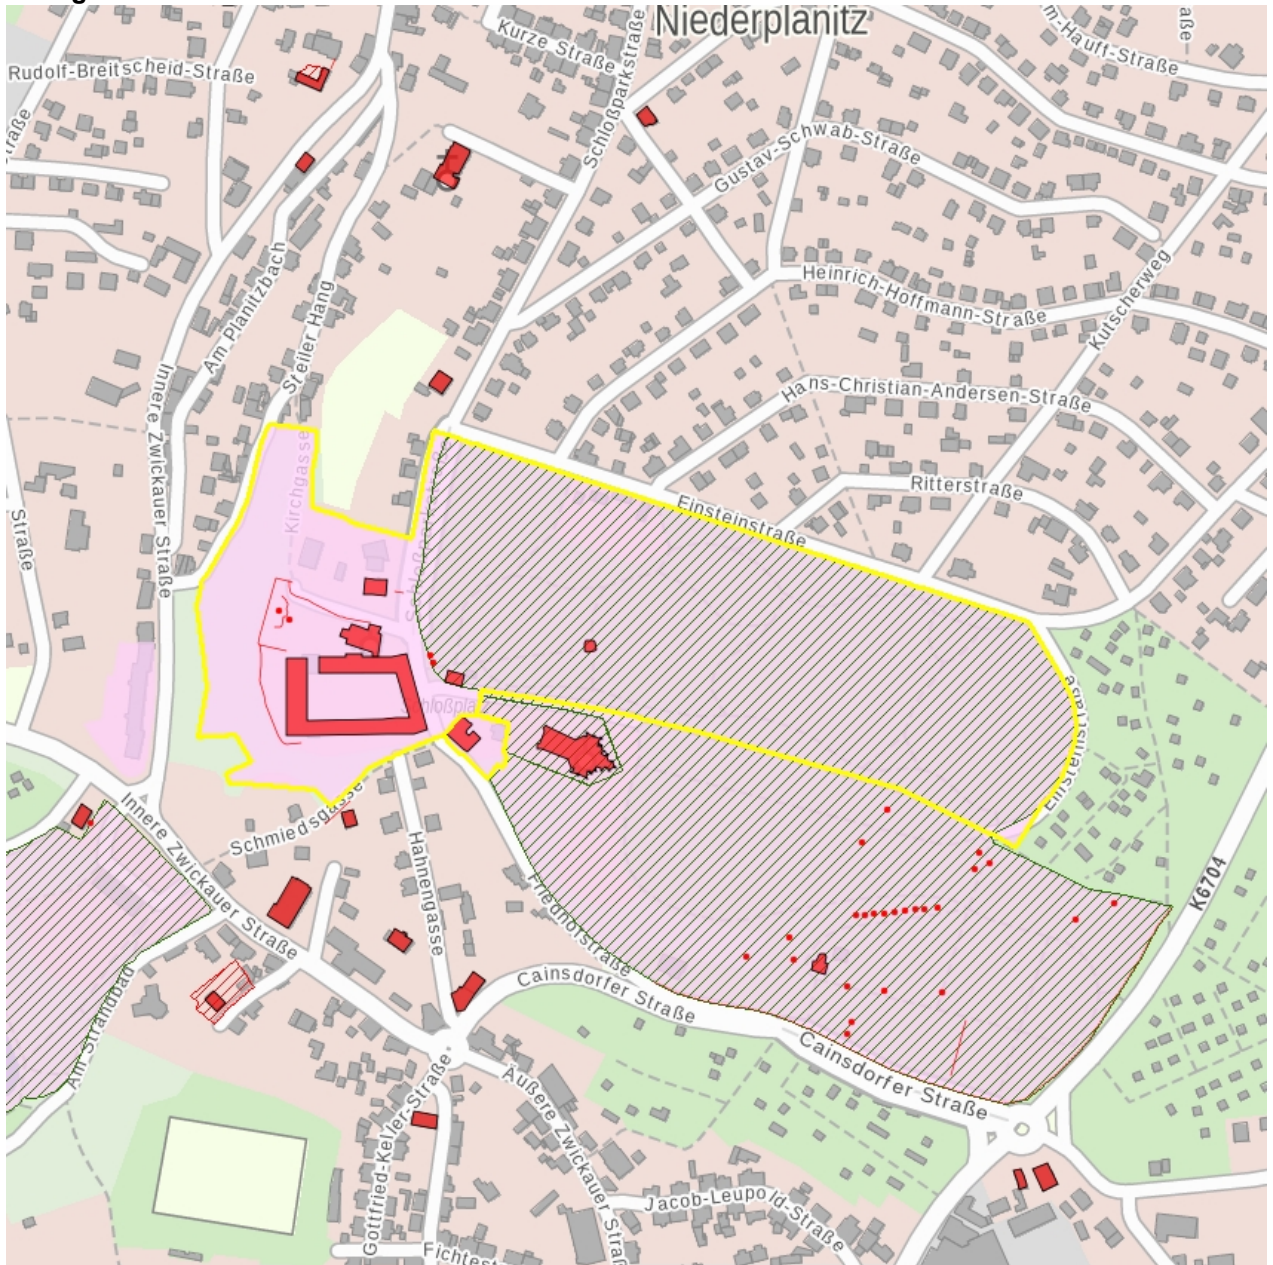

Auszug aus der Denkmalkarte

Dieses Dokument ist gemäß der Creative Commons-Lizenz CC-BY-NC-ND urheberrechtlich geschützt.