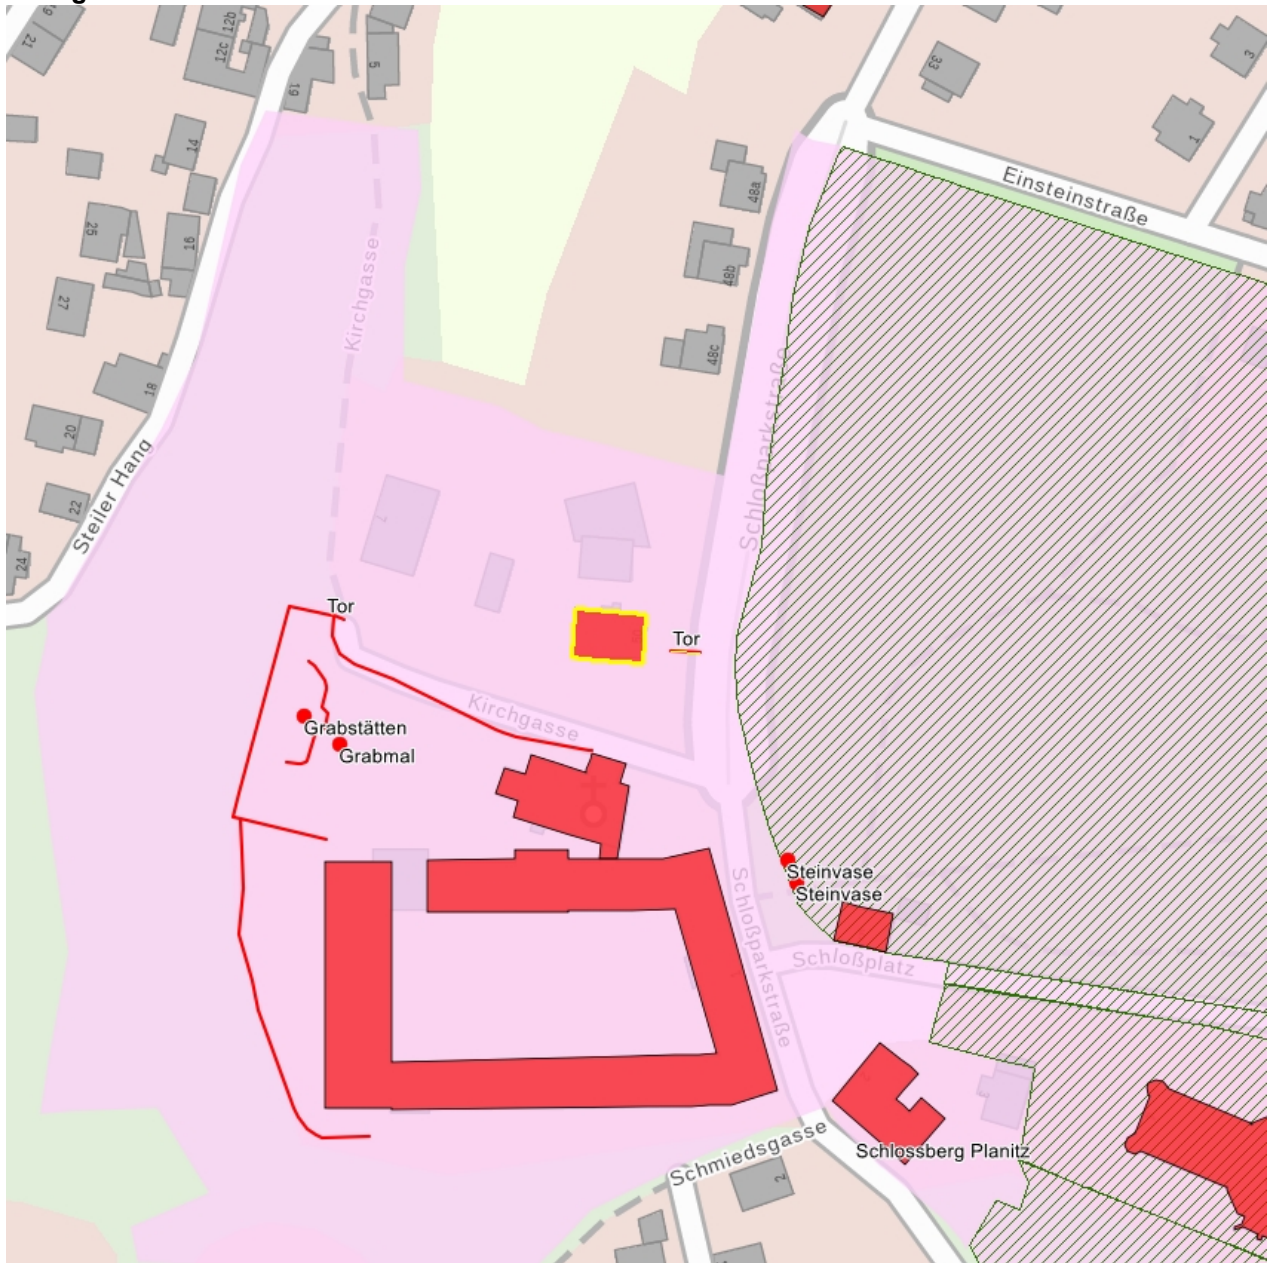

Kurzcharakteristik

Einzeldenkmal der Sachgesamtheit Schlossberg Planitz: Pfarrhaus der Lukaskirche sowie Torbogen aus Bruchsteinen; orts- und baugeschichtlich bedeutsamer Putzbau mit Einfriedungsrest (vermutlich des ehemaligen Schlossfriedhofes und der Schlosskirche) (siehe auch Sachgesamtheitsliste - obj 09231685, Schloßplatz 1, 1a, 4, 5)

Datierung 1836 (Pfarrhaus)

Ausweisungsstelle Landesamt für Denkmalpflege Sachsen

Fotonummer	CXII/89/24
Aufnahmejahr	2006
Fotograf	Weihbrecht, Cornelia
Beschreibung	Giebel Pfarrhaus

Auszug aus der Denkmalkarte