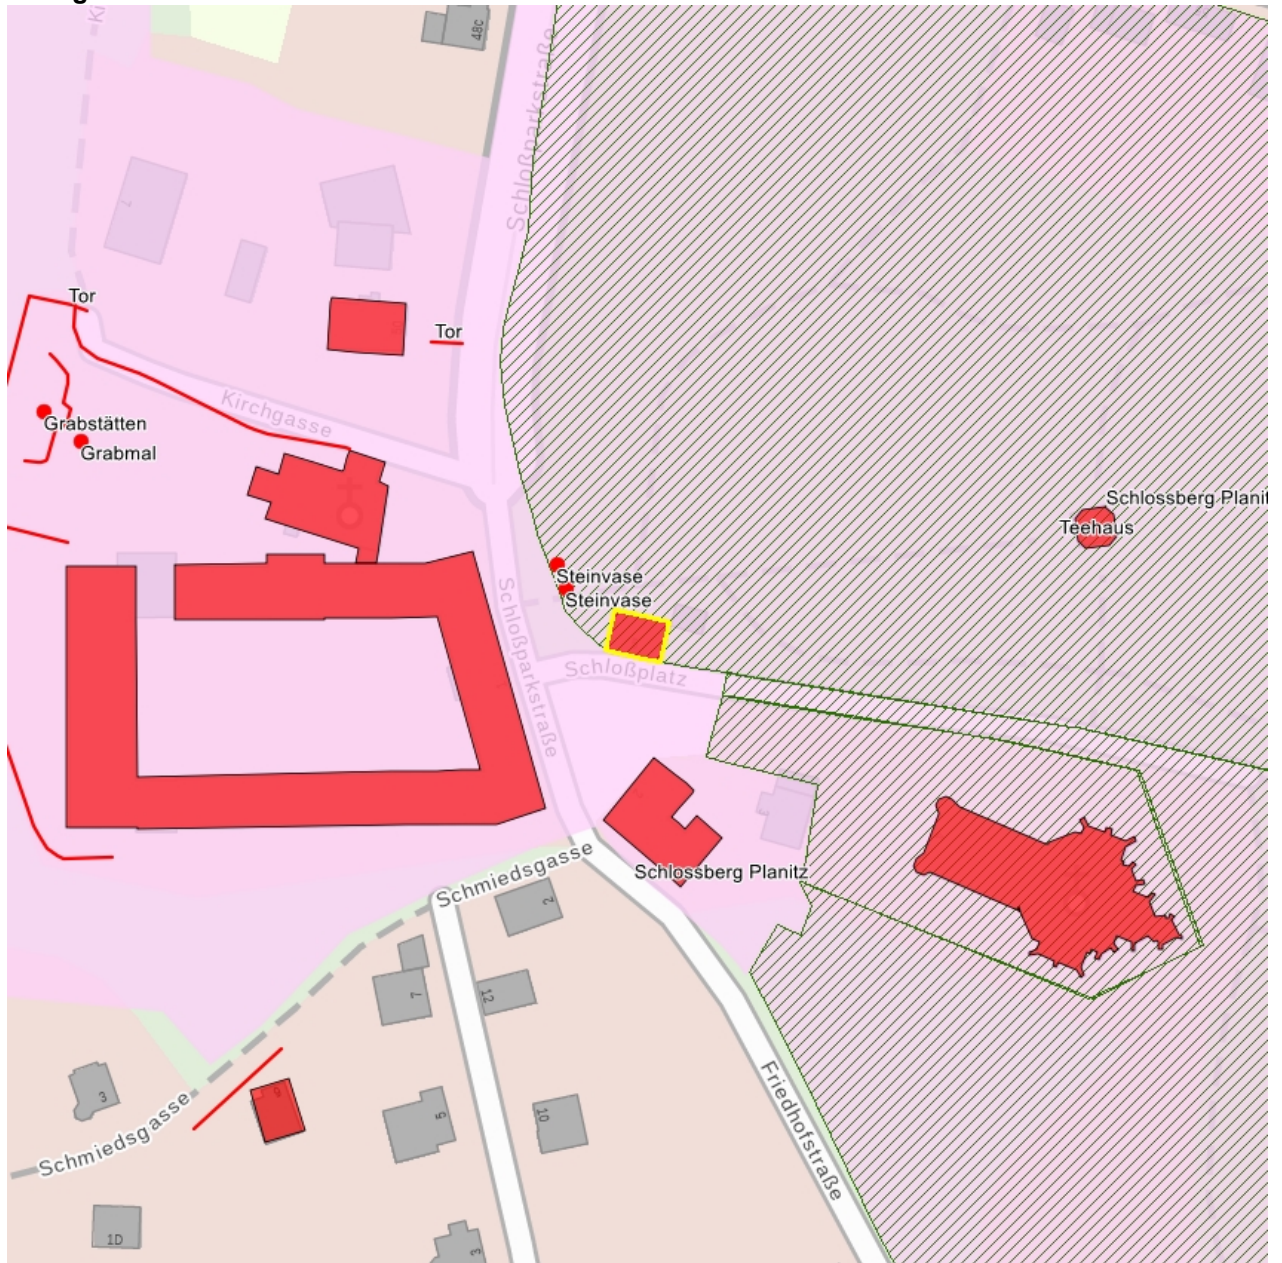

Auszug aus der Denkmalkarte

Dieses Dokument ist gemäß der Creative Commons-Lizenz CC-BY-NC-ND urheberrechtlich geschützt.