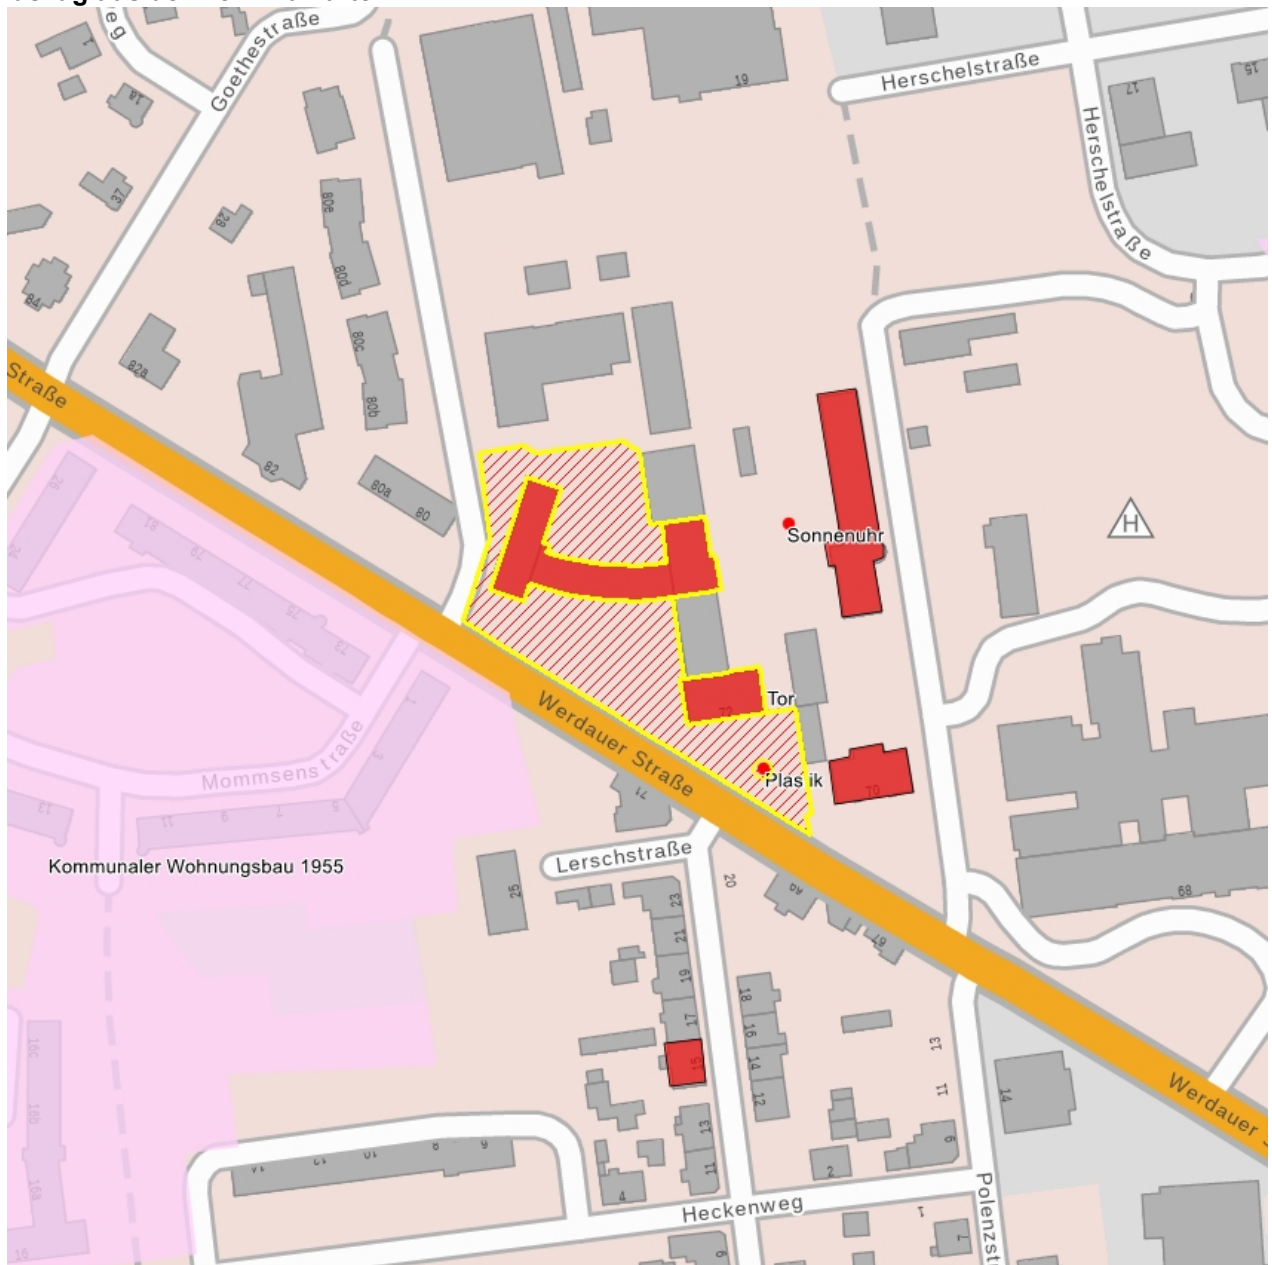

Auszug aus der Denkmalkarte

Dieses Dokument ist gemäß der Creative Commons-Lizenz CC-BY-NC-ND urheberrechtlich geschützt.