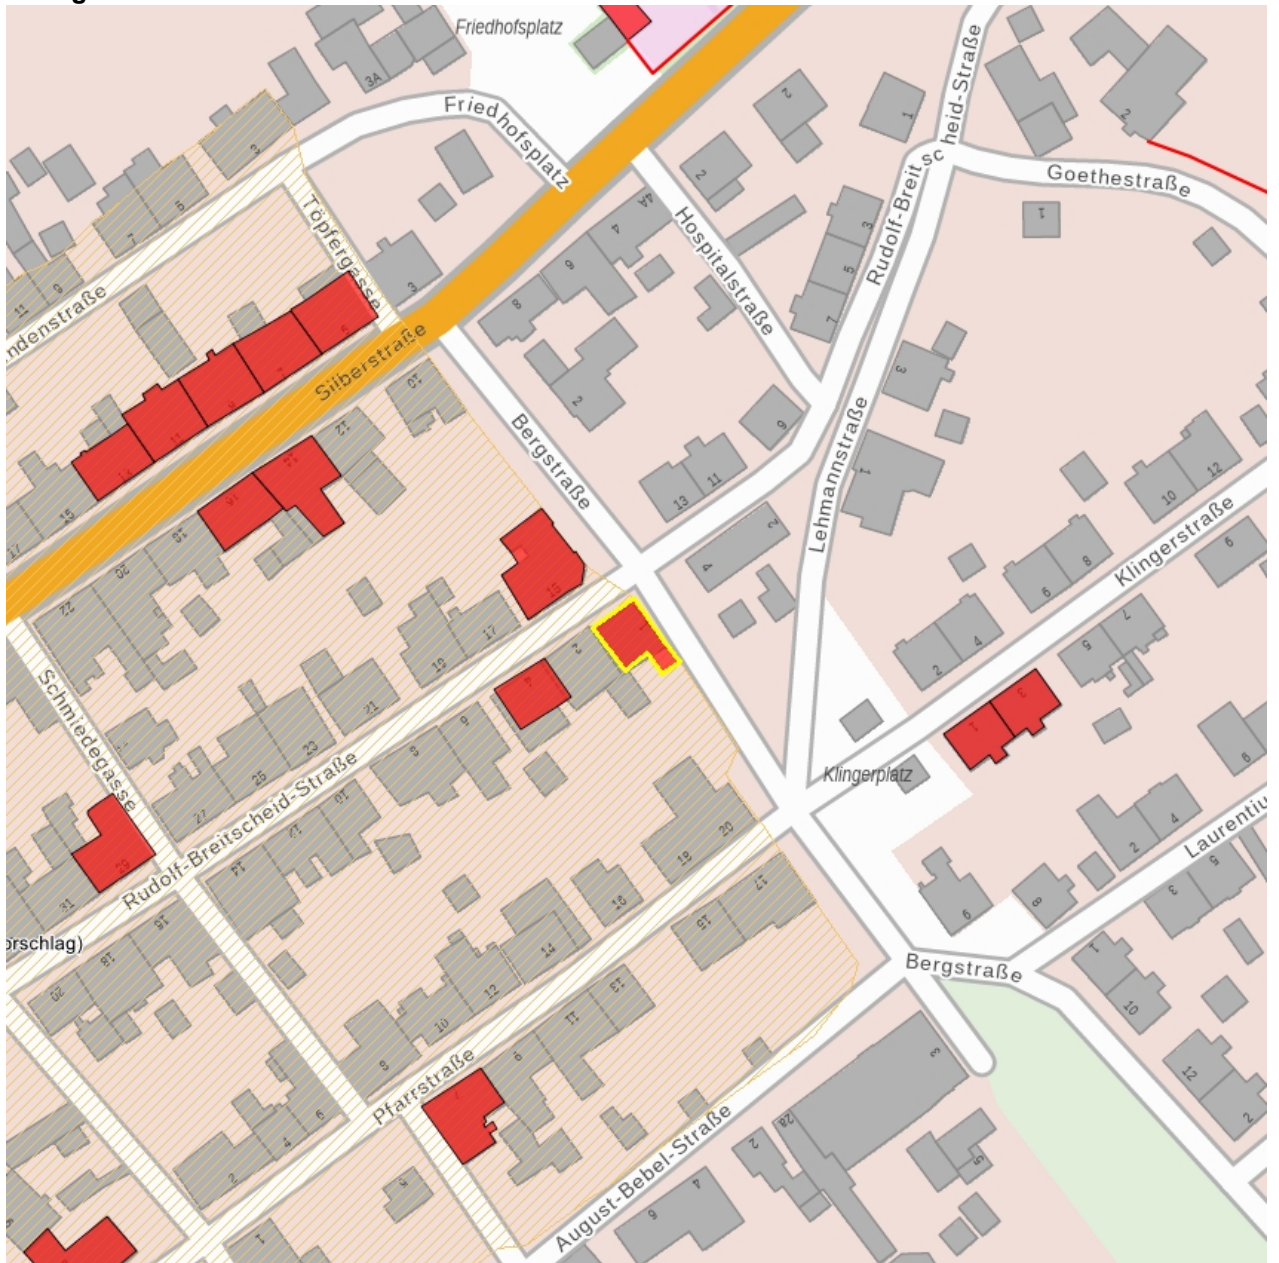

Auszug aus der Denkmalkarte

Dieses Dokument ist gemäß der Creative Commons-Lizenz CC-BY-NC-ND urheberrechtlich geschützt.