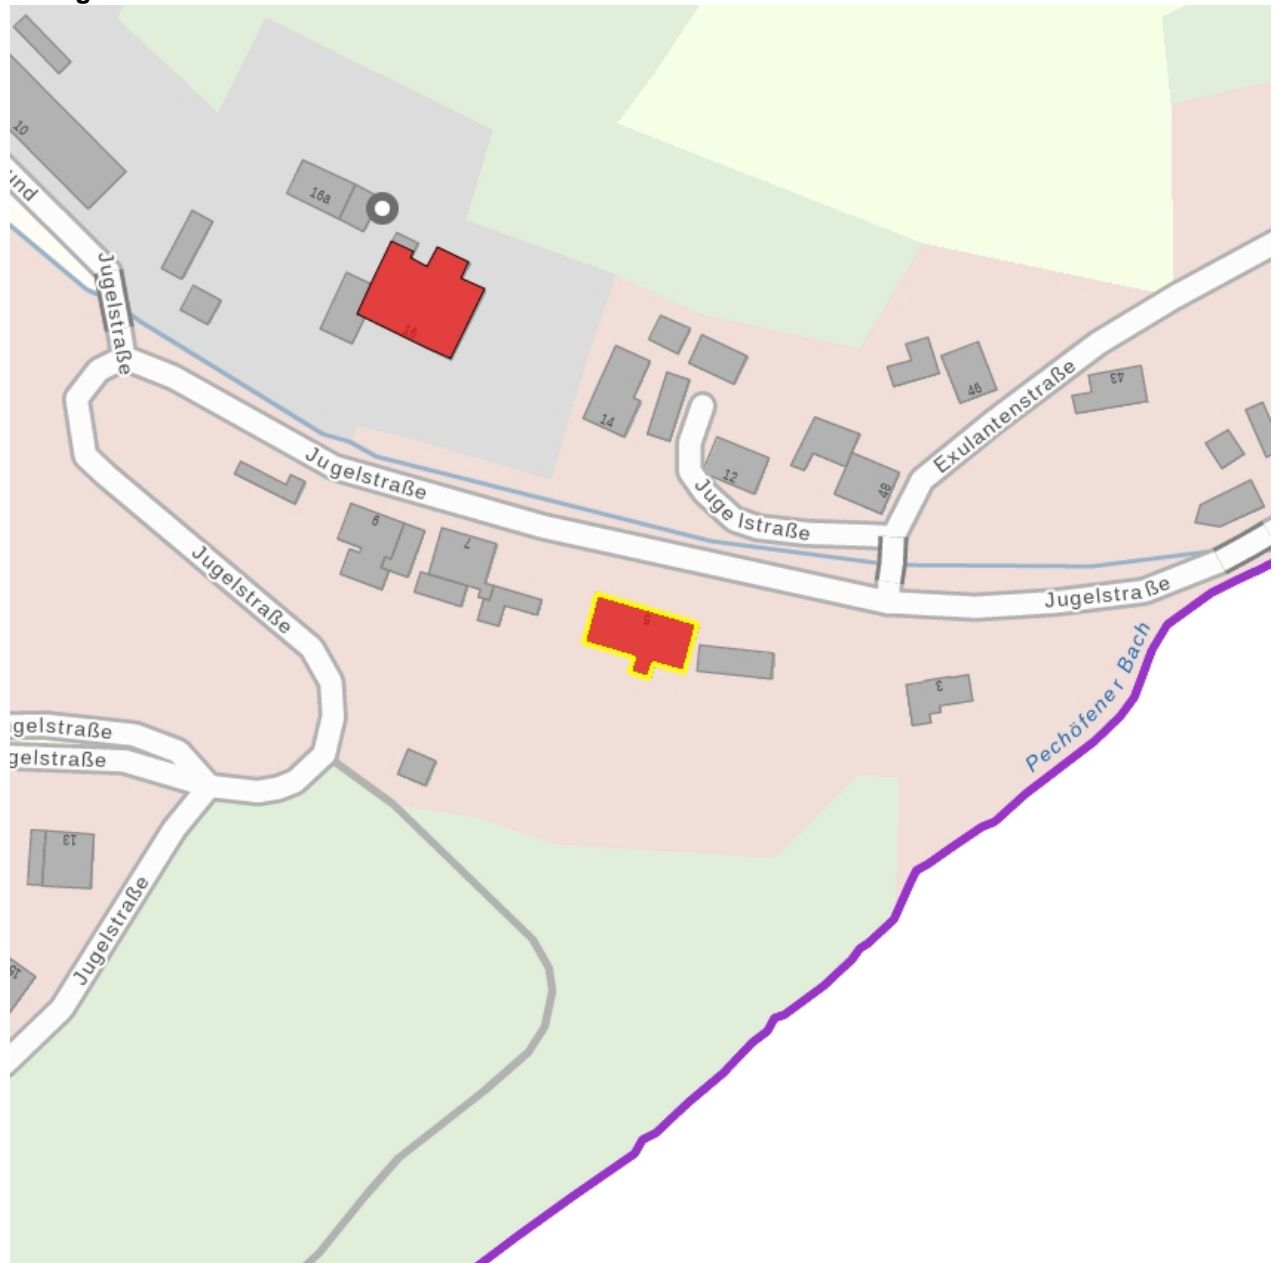

Kulturdenkmale im Freistaat Sachsen - Denkmaldokument

Obj.-Dok.-Nr. 09229840
Kreis Erzgebirgskreis
Gemeinde Johanngeorgenstadt, Stadt
Anschrift Jugelstraße 5
Gem. * Fl-stck. * Flur Unterjugel * 9/6
Bauwerksname Wittigmühle (ehem.)

Kurzcharakteristik

Mühle; regionaltypischer Bau mit verbrettertem Fachwerkobergeschoss, ortsgeschichtliche und baugeschichtliche Bedeutung

Datierung bez. 1811, Kern wohl älter (Mühle)

Ausweisungsstelle Landesamt für Denkmalpflege Sachsen

Fotonummer XCIX/26/30
Aufnahmejahr
Fotograf
Beschreibung

Fotonummer F 09229840 A
Aufnahmejahr 2015
Fotograf Machold, Bärbel
Beschreibung Mühle

Fotonummer F 09229840 B
Aufnahmejahr 2015
Fotograf Machold, Bärbel
Beschreibung Mühle, Hauseingang

Fotonummer F 09229840 C
Aufnahmejahr 2015
Fotograf Machold, Bärbel
Beschreibung Mühle

Auszug aus der Denkmalkarte

Dieses Dokument ist gemäß der Creative Commons-Lizenz CC-BY-NC-ND urheberrechtlich geschützt.