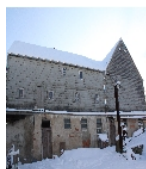

Fotonummer **F 09229648 G**
Aufnahmejahr 2011
Fotograf Heilmann, Erik
Beschreibung Seitengebäude (1) eines Bauernhofes (Hofansicht)